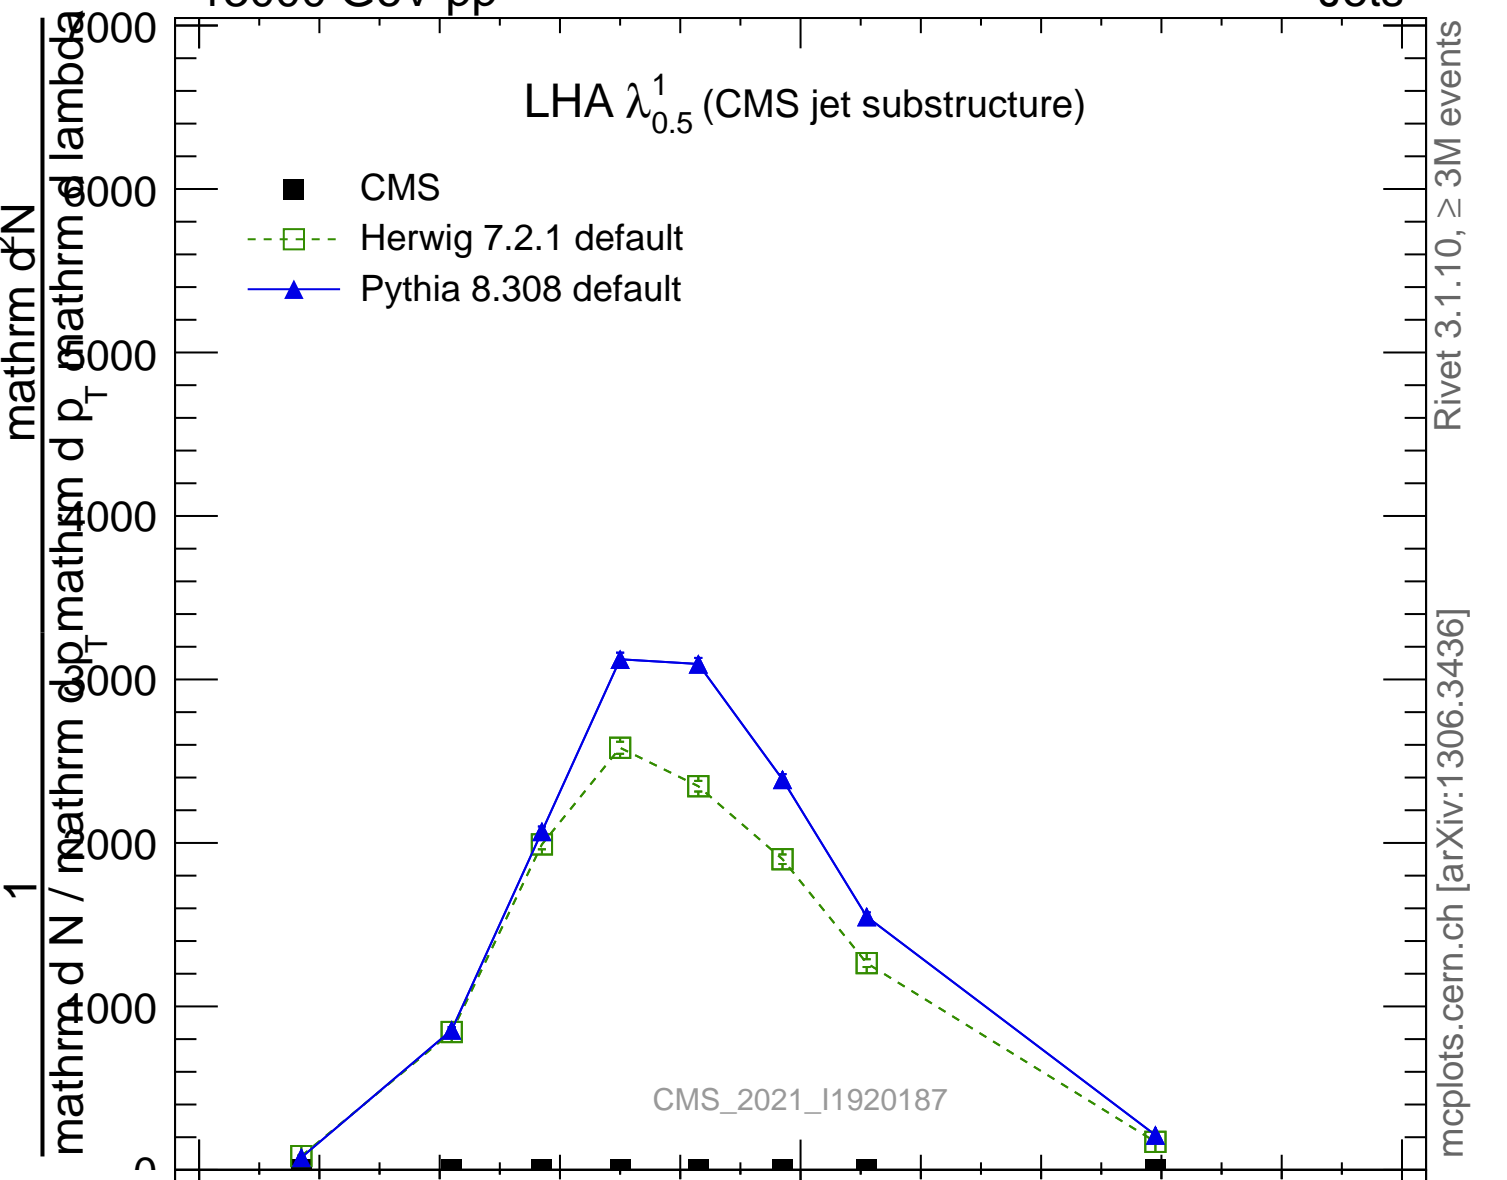

LHA  $\lambda_{0.5}^1$  (CMS jet substructure)

- CMS
- - □ Herwig 7.2.1 default
- - ▲ Pythia 8.308 default

CMS\_2021\_I1920187

mcplots.cern.ch [arXiv:1306.3436]

Rivet 3.1.10,  $\geq 3M$  events