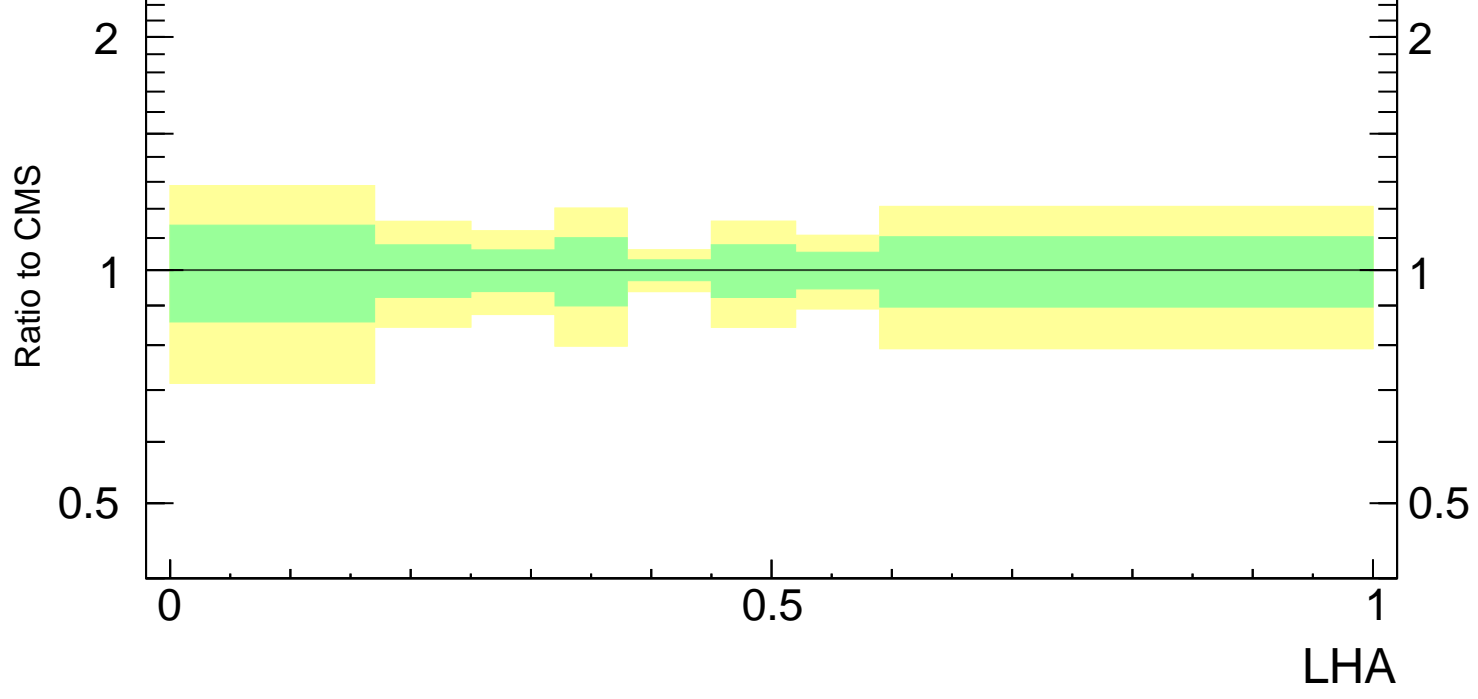

LHA  $\lambda_{0.5}^1$  (CMS jet substructure)

- CMS
- - □ Herwig 7.2.1 default
- - ▲ Pythia 8.308 default

CMS\_2021\_I1920187

mcplots.cern.ch [arXiv:1306.3436]

Rivet 3.1.10,  $\geq 3M$  events