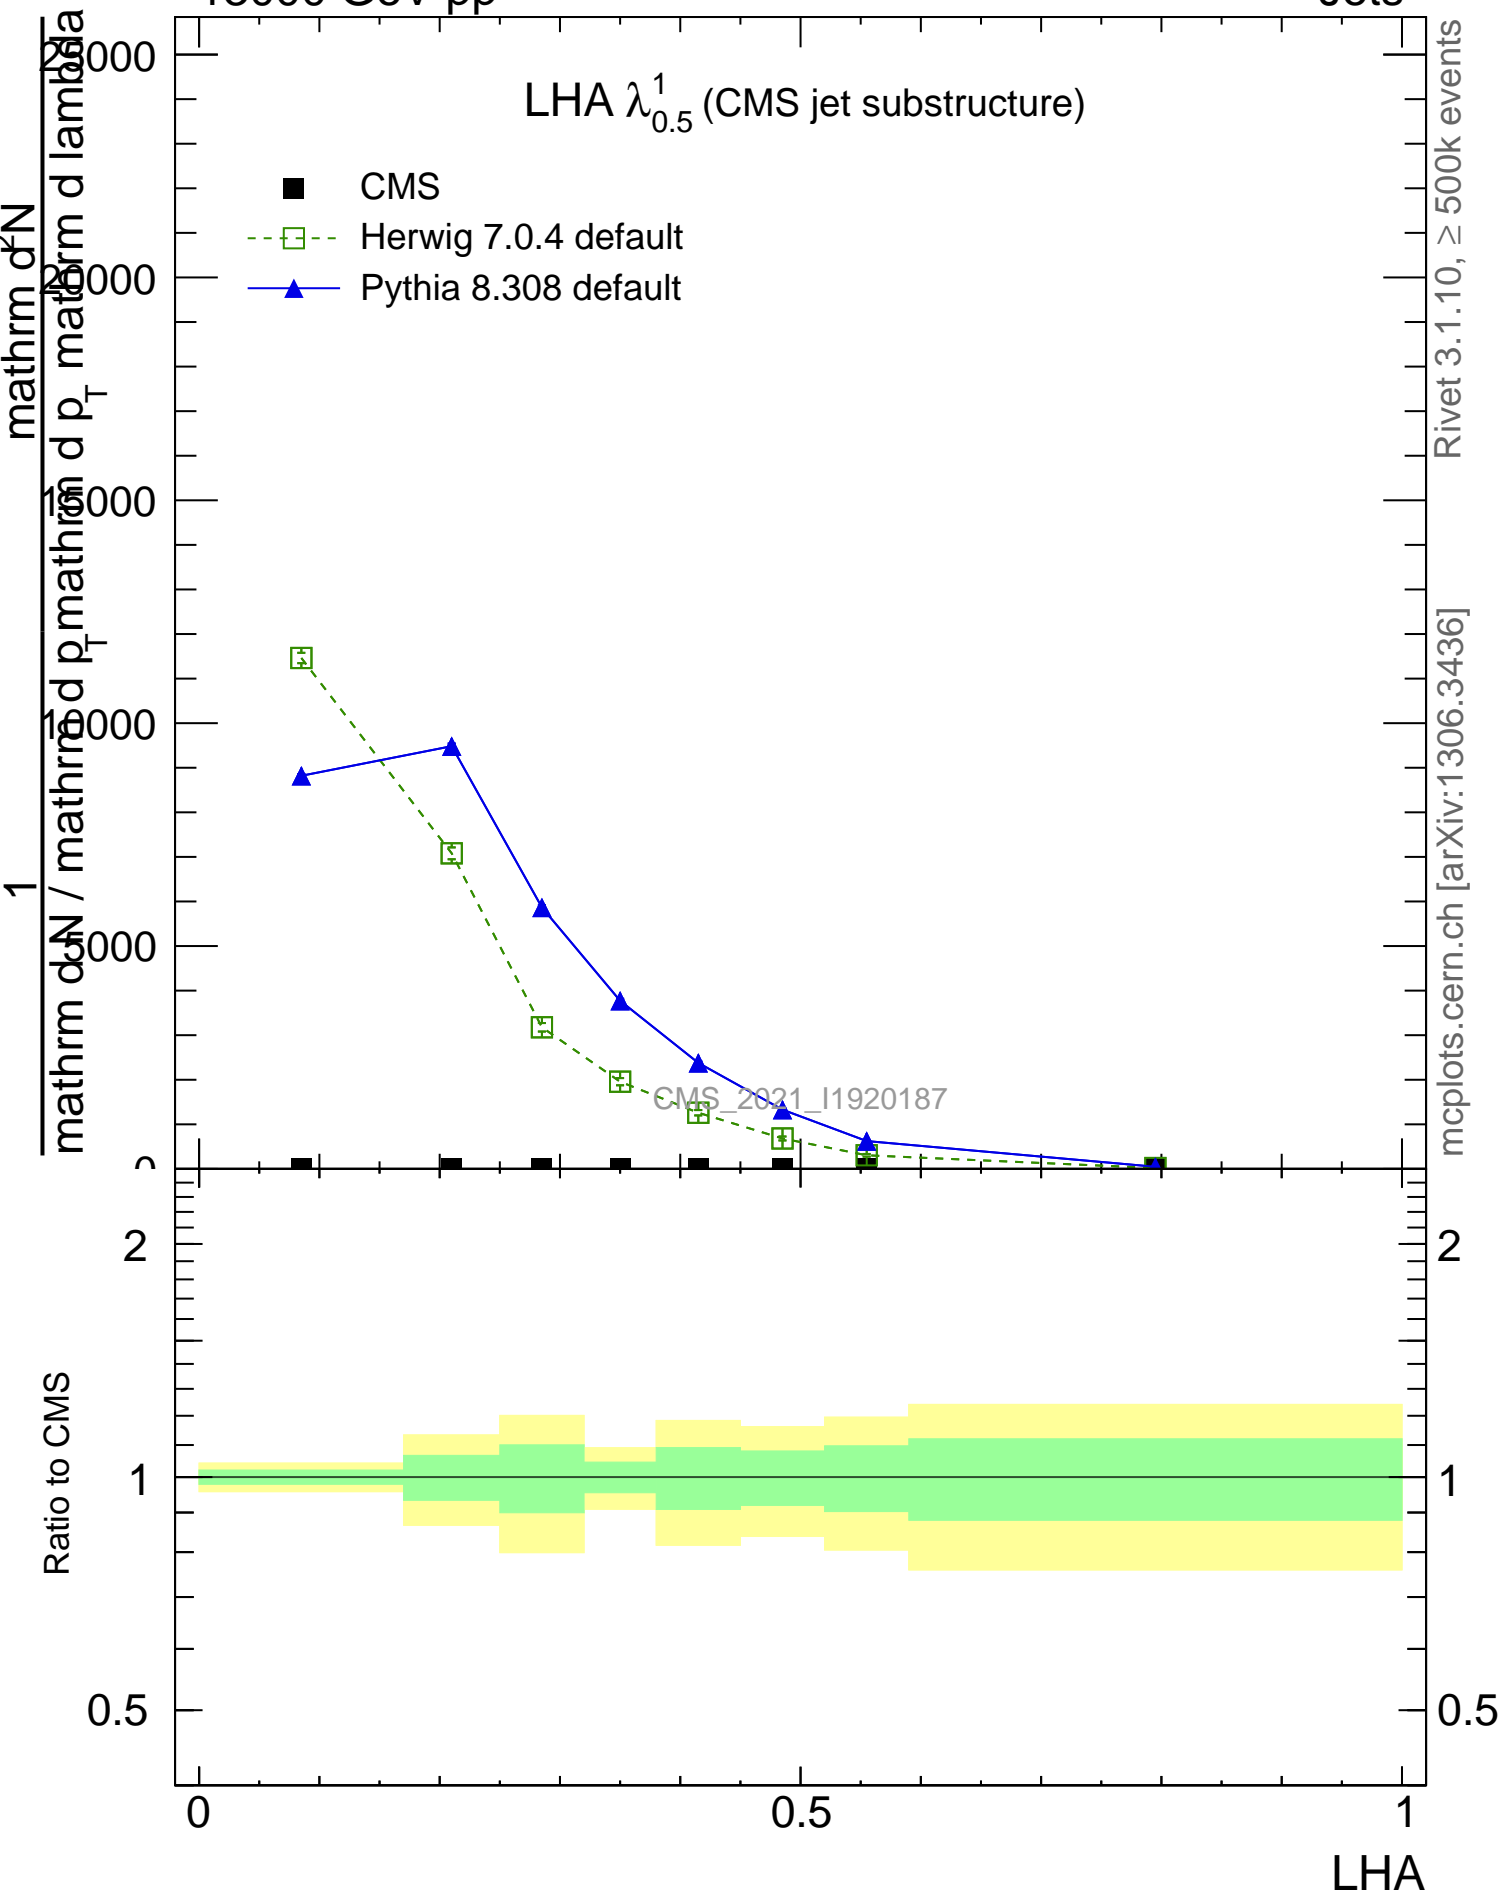

LHA $\lambda_{0.5}^1$ (CMS jet substructure)

- CMS
- - □ Herwig 7.0.4 default
- - ▲ Pythia 8.308 default

CMS_2021_11920187