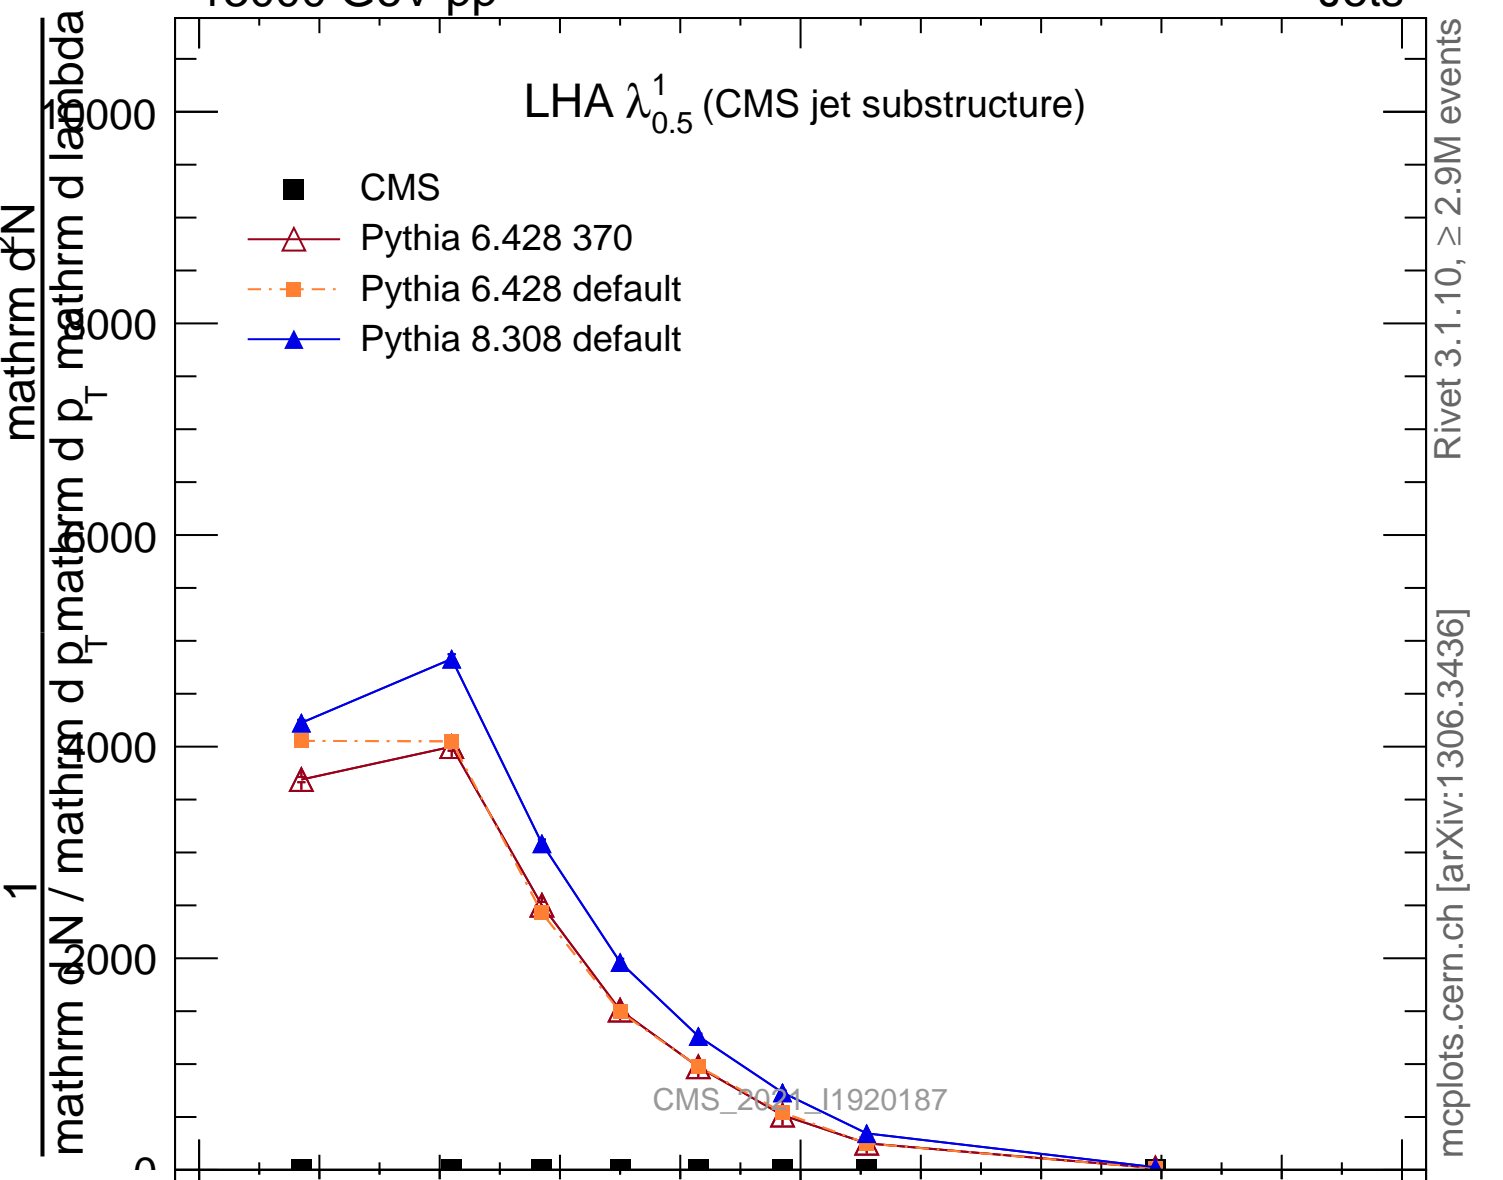

LHA $\lambda_{0.5}^1$ (CMS jet substructure)

- CMS
- △ Pythia 6.428 370
- Pythia 6.428 default
- ▲ Pythia 8.308 default

CMS_2014_11920187

mcplots.cern.ch [arXiv:1306.3436]

Rivet 3.1.10, ≥ 2.9M events