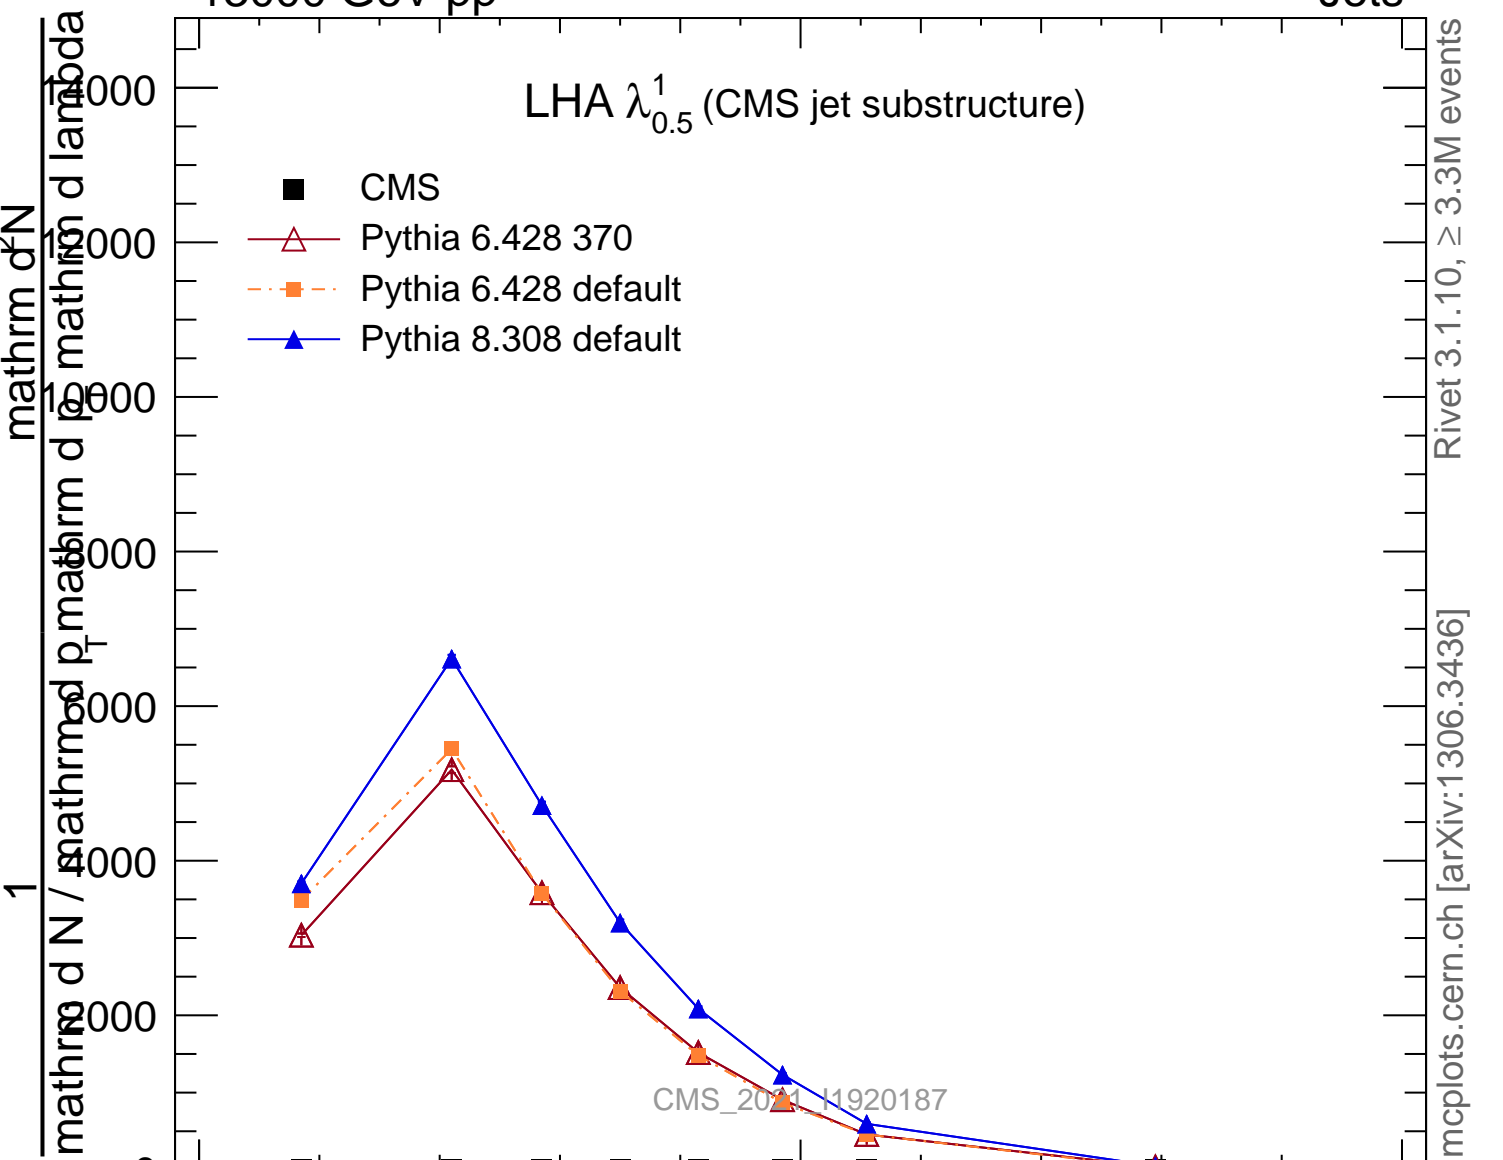

LHA $\lambda_{0.5}^1$ (CMS jet substructure)

- CMS
- △ Pythia 6.428 370
- Pythia 6.428 default
- ▲ Pythia 8.308 default

Rivet 3.1.10, $\geq 3.3M$ events
mcplots.cern.ch [arXiv:1306.3436]

CMS_2021_11920187