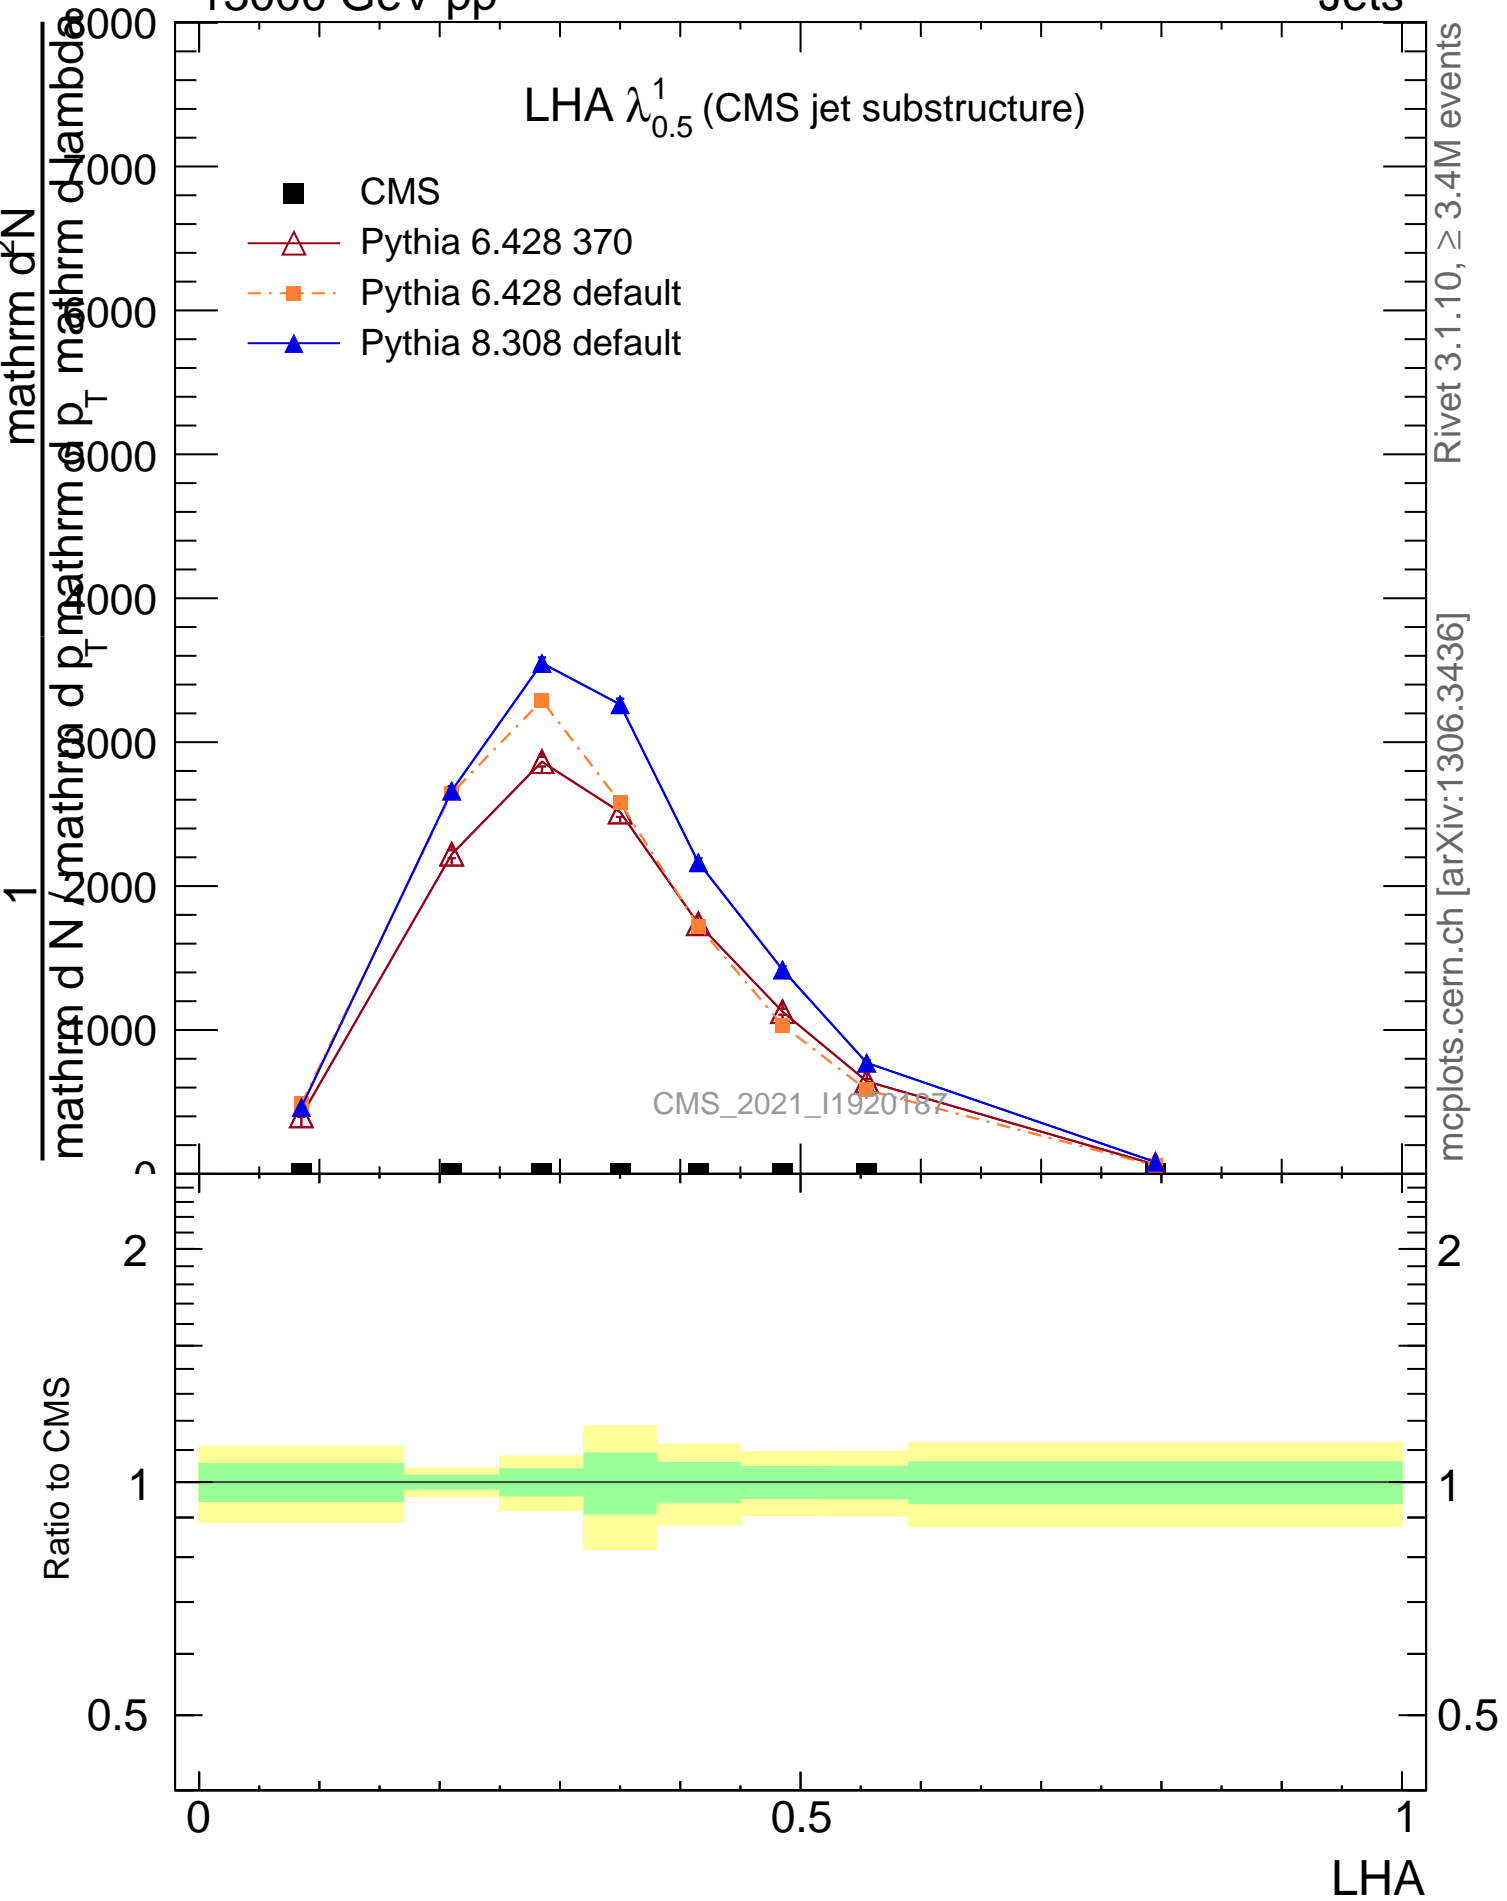

LHA $\lambda_{0.5}^1$ (CMS jet substructure)

- CMS
- △ Pythia 6.428 370
- Pythia 6.428 default
- ▲ Pythia 8.308 default

mcplots.cern.ch [arXiv:1306.3436]

CMS_2021_I1920187

Rivet 3.1.10, $\geq 3.4M$ events