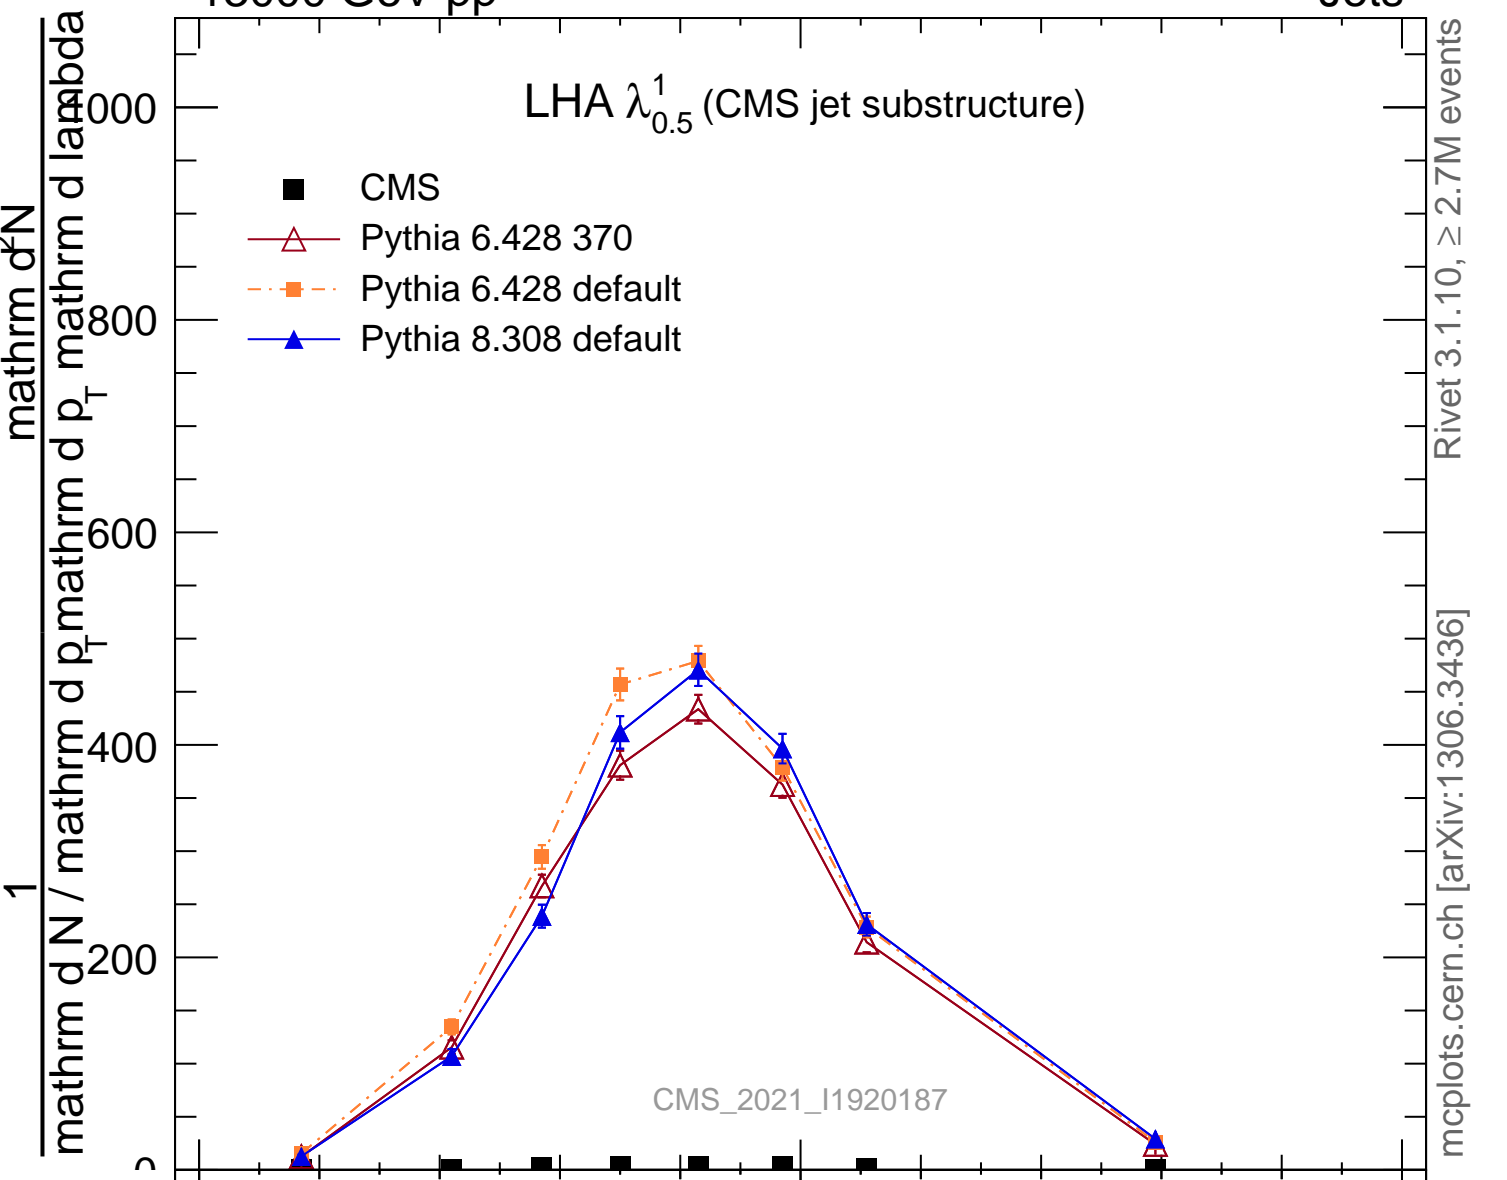

LHA $\lambda_{0.5}^1$ (CMS jet substructure)

- CMS
- △ Pythia 6.428 370
- Pythia 6.428 default
- ▲ Pythia 8.308 default

mcplots.cern.ch [arXiv:1306.3436]

Rivet 3.1.10, ≥ 2.7M events