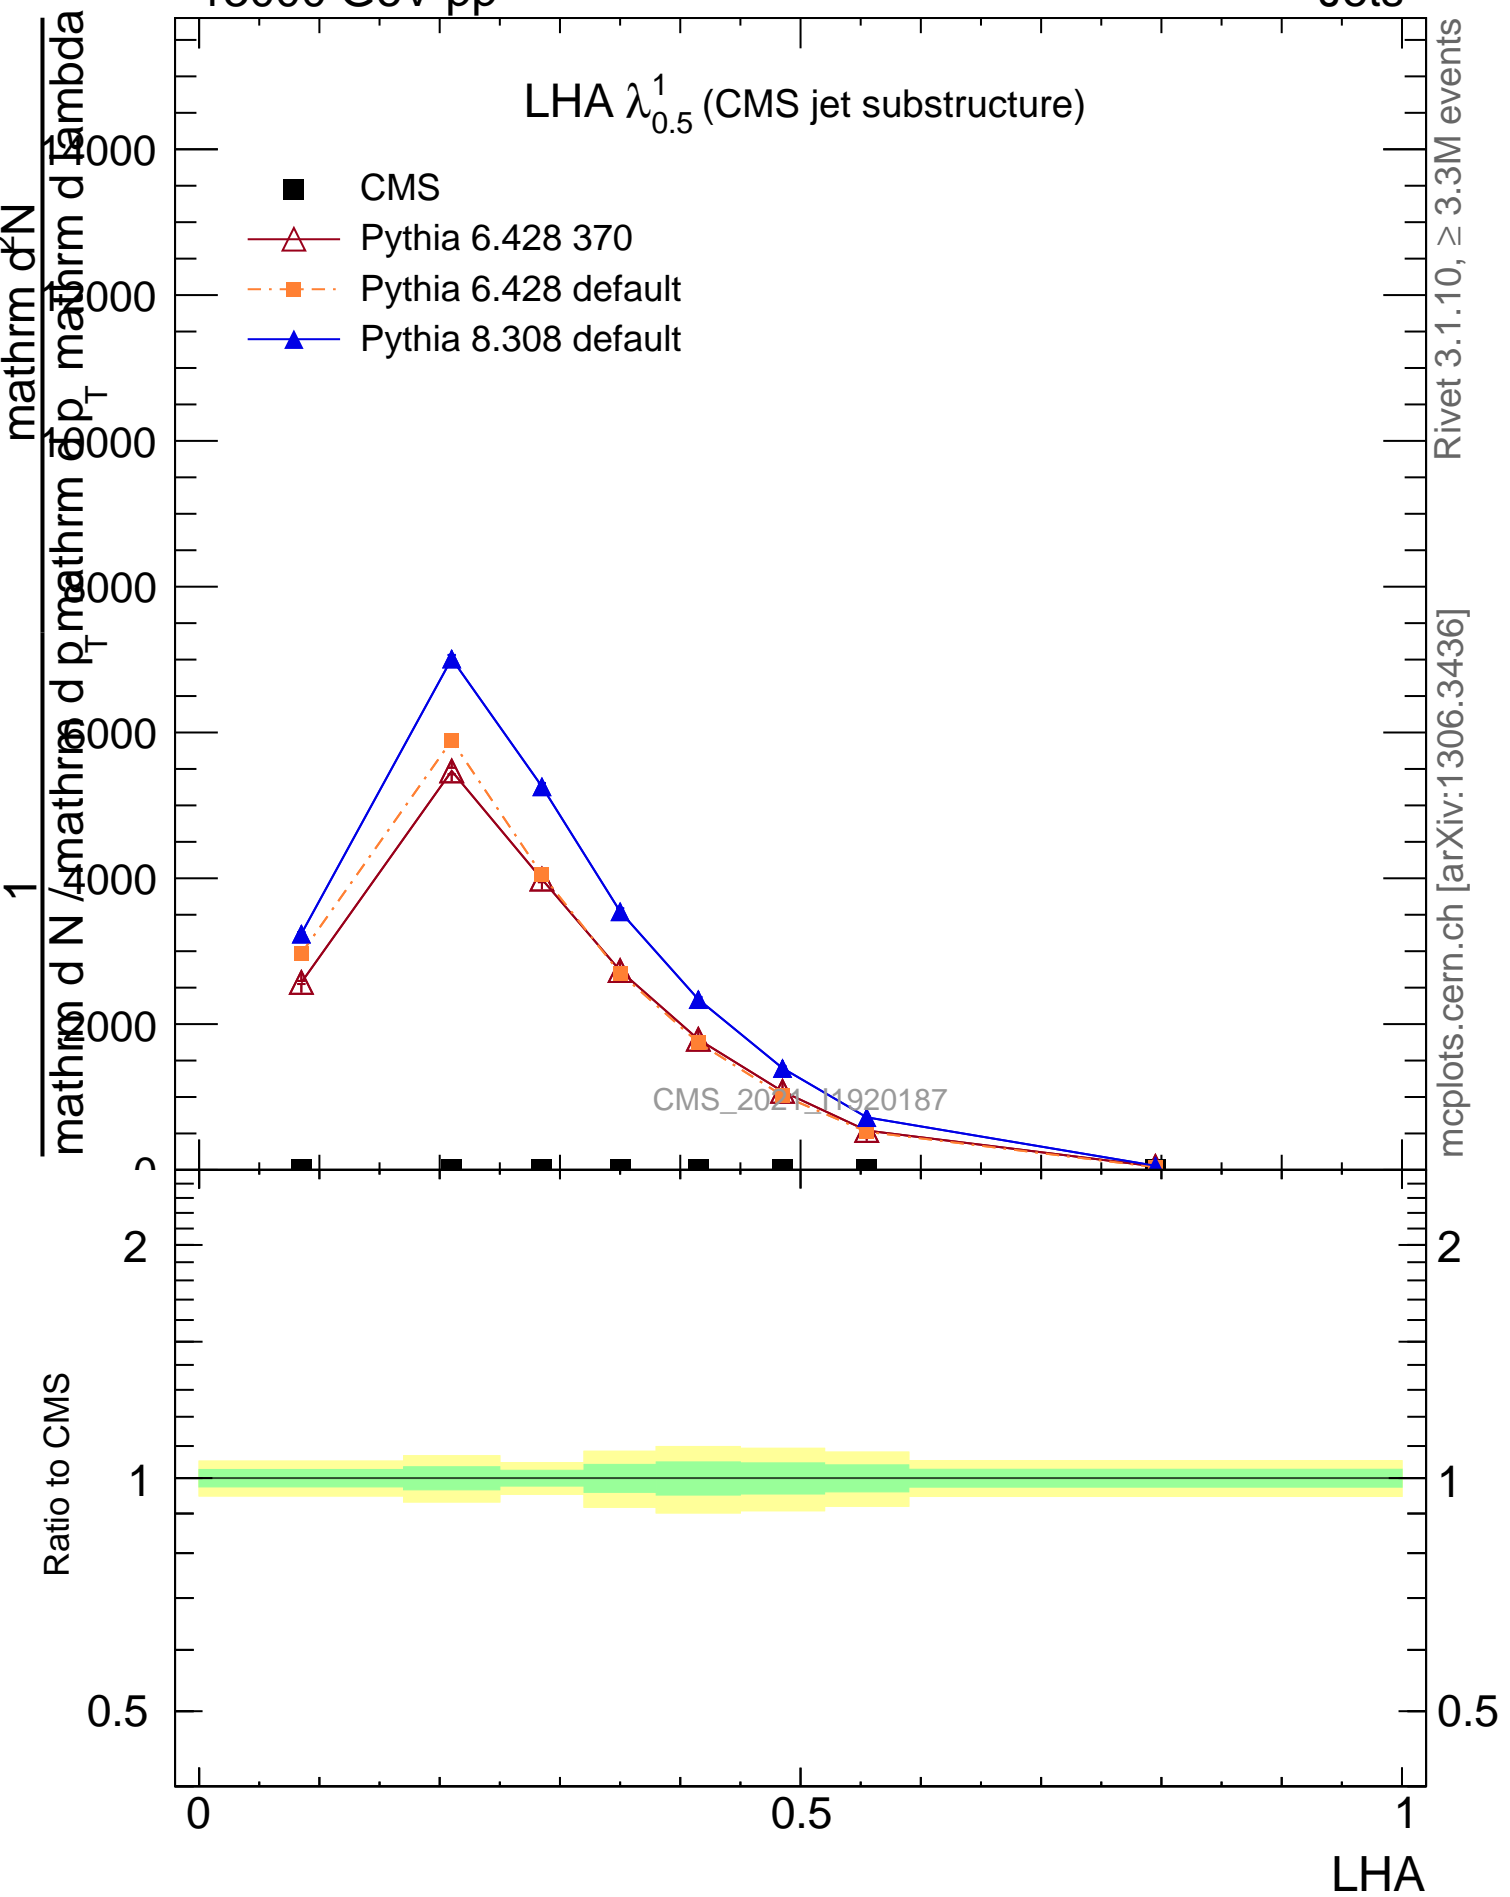

LHA $\lambda_{0.5}^1$ (CMS jet substructure)

- CMS
- △— Pythia 6.428 370
- - -■- - Pythia 6.428 default
- ▲— Pythia 8.308 default

mcplots.cern.ch [arXiv:1306.3436]

Rivet 3.1.10, ≥ 3.3M events

CMS_2014_1920187