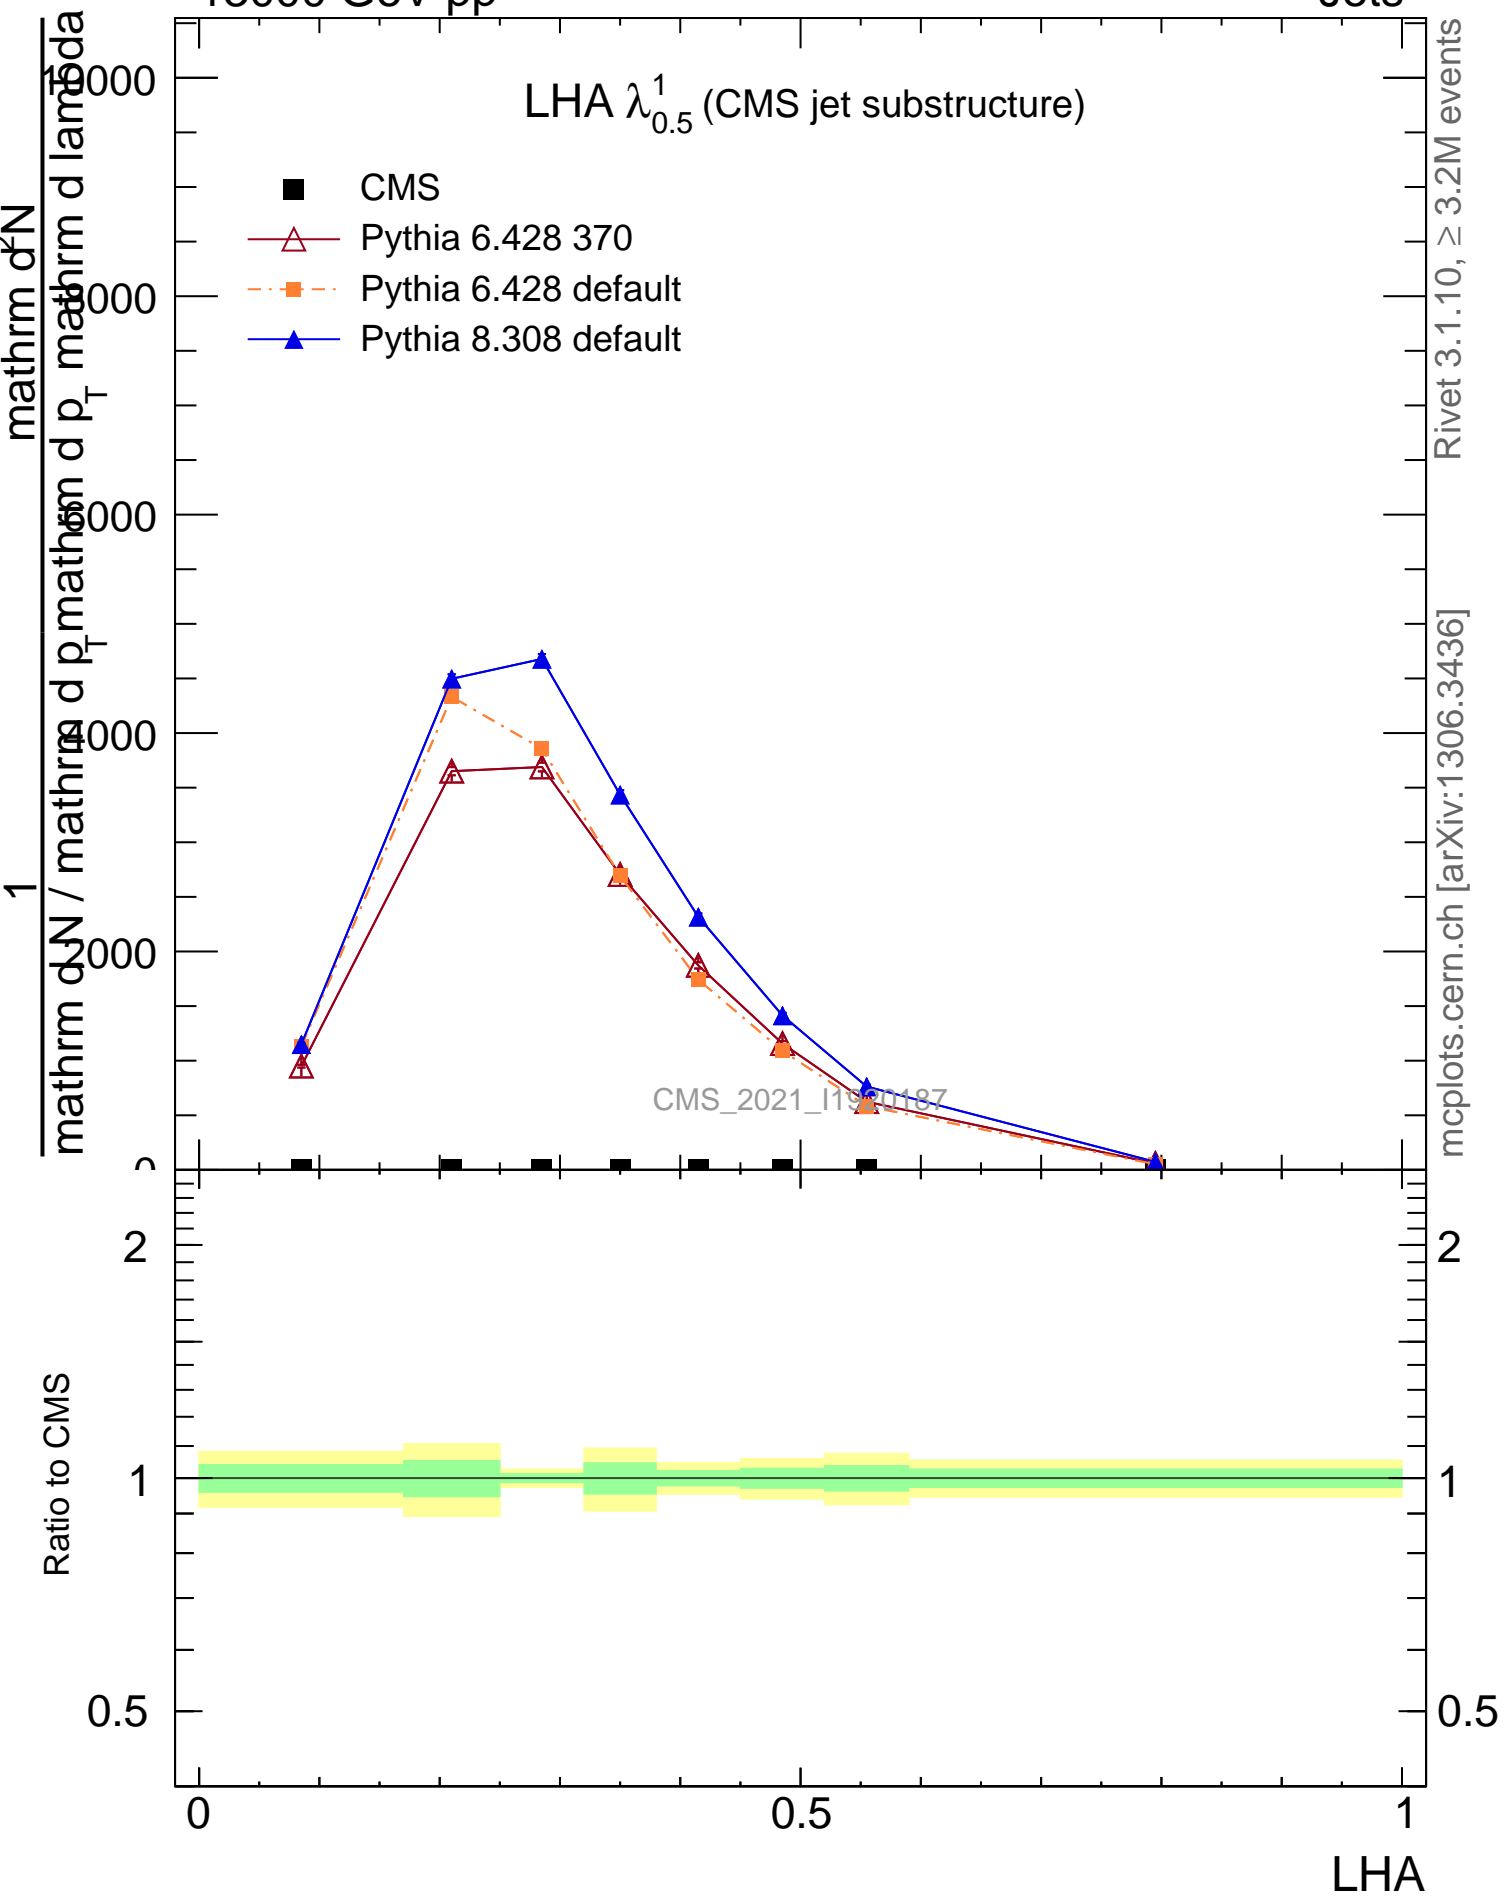

LHA $\lambda_{0.5}^1$ (CMS jet substructure)

- CMS
- △ Pythia 6.428 370
- Pythia 6.428 default
- ▲ Pythia 8.308 default

CMS_2021_11901187

mcplots.cern.ch [arXiv:1306.3436]

Rivet 3.1.10, ≥ 3.2M events