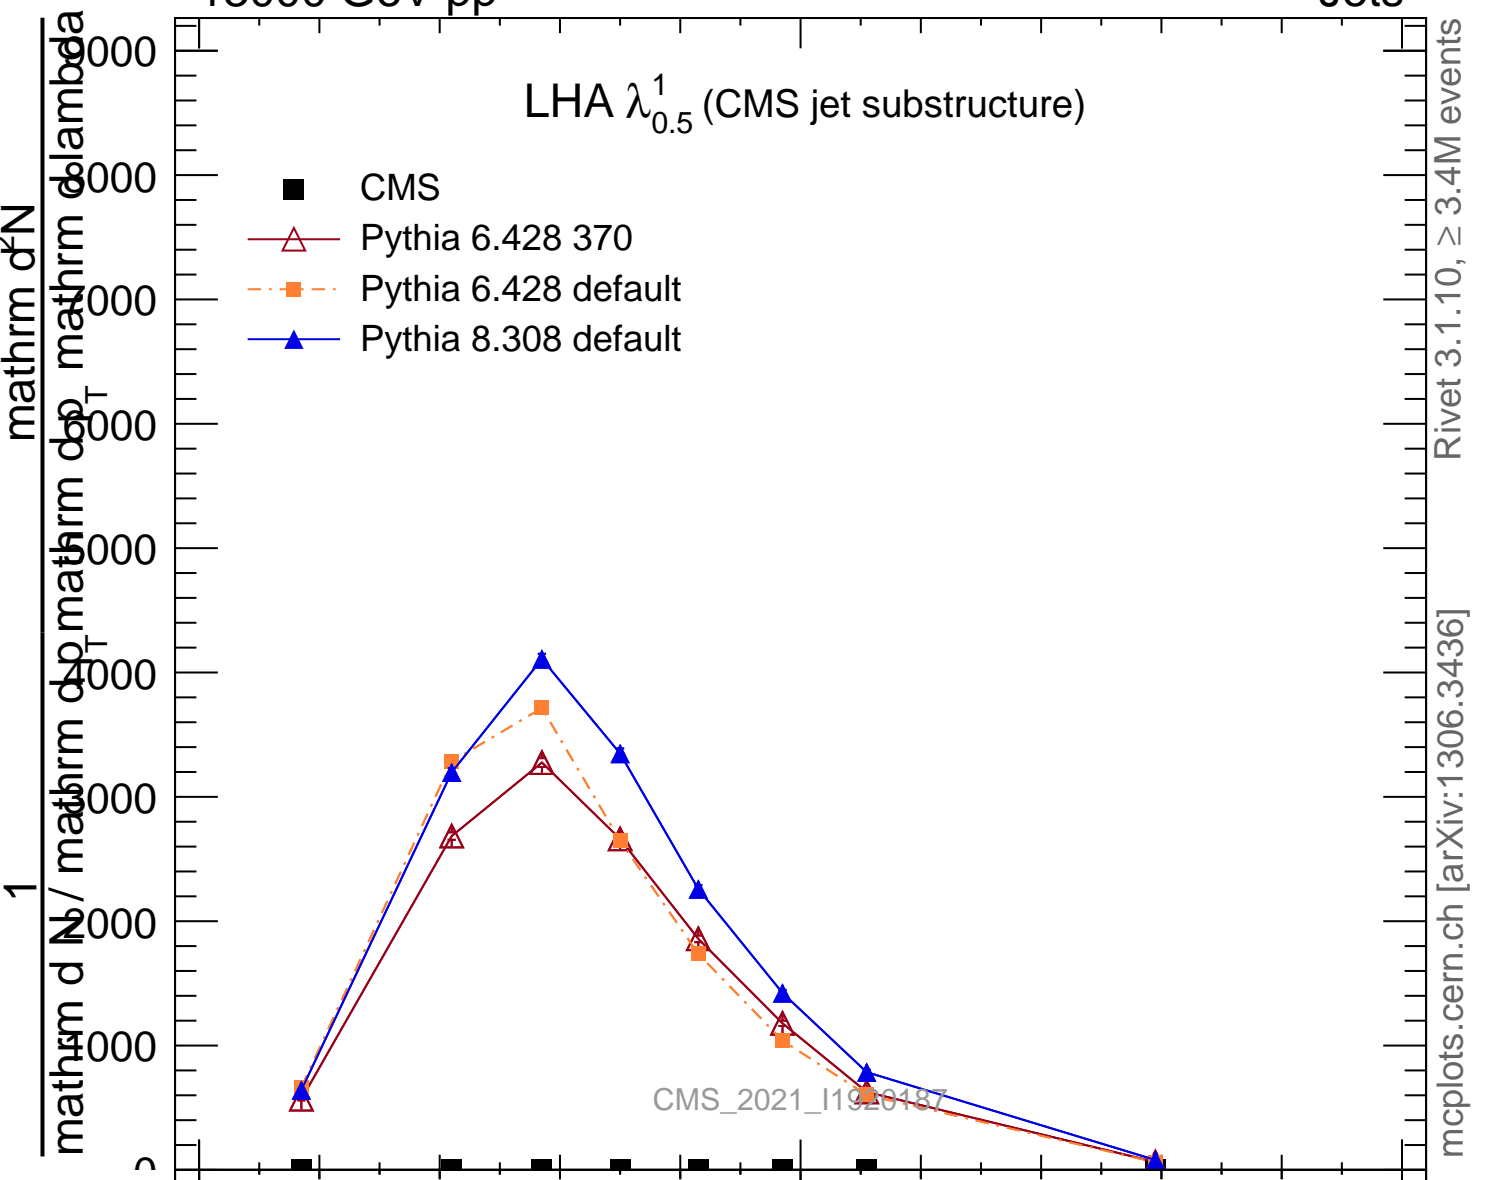

LHA $\lambda_{0.5}^1$ (CMS jet substructure)

- CMS
- △ Pythia 6.428 370
- Pythia 6.428 default
- ▲ Pythia 8.308 default

CMS_2021_I1920187