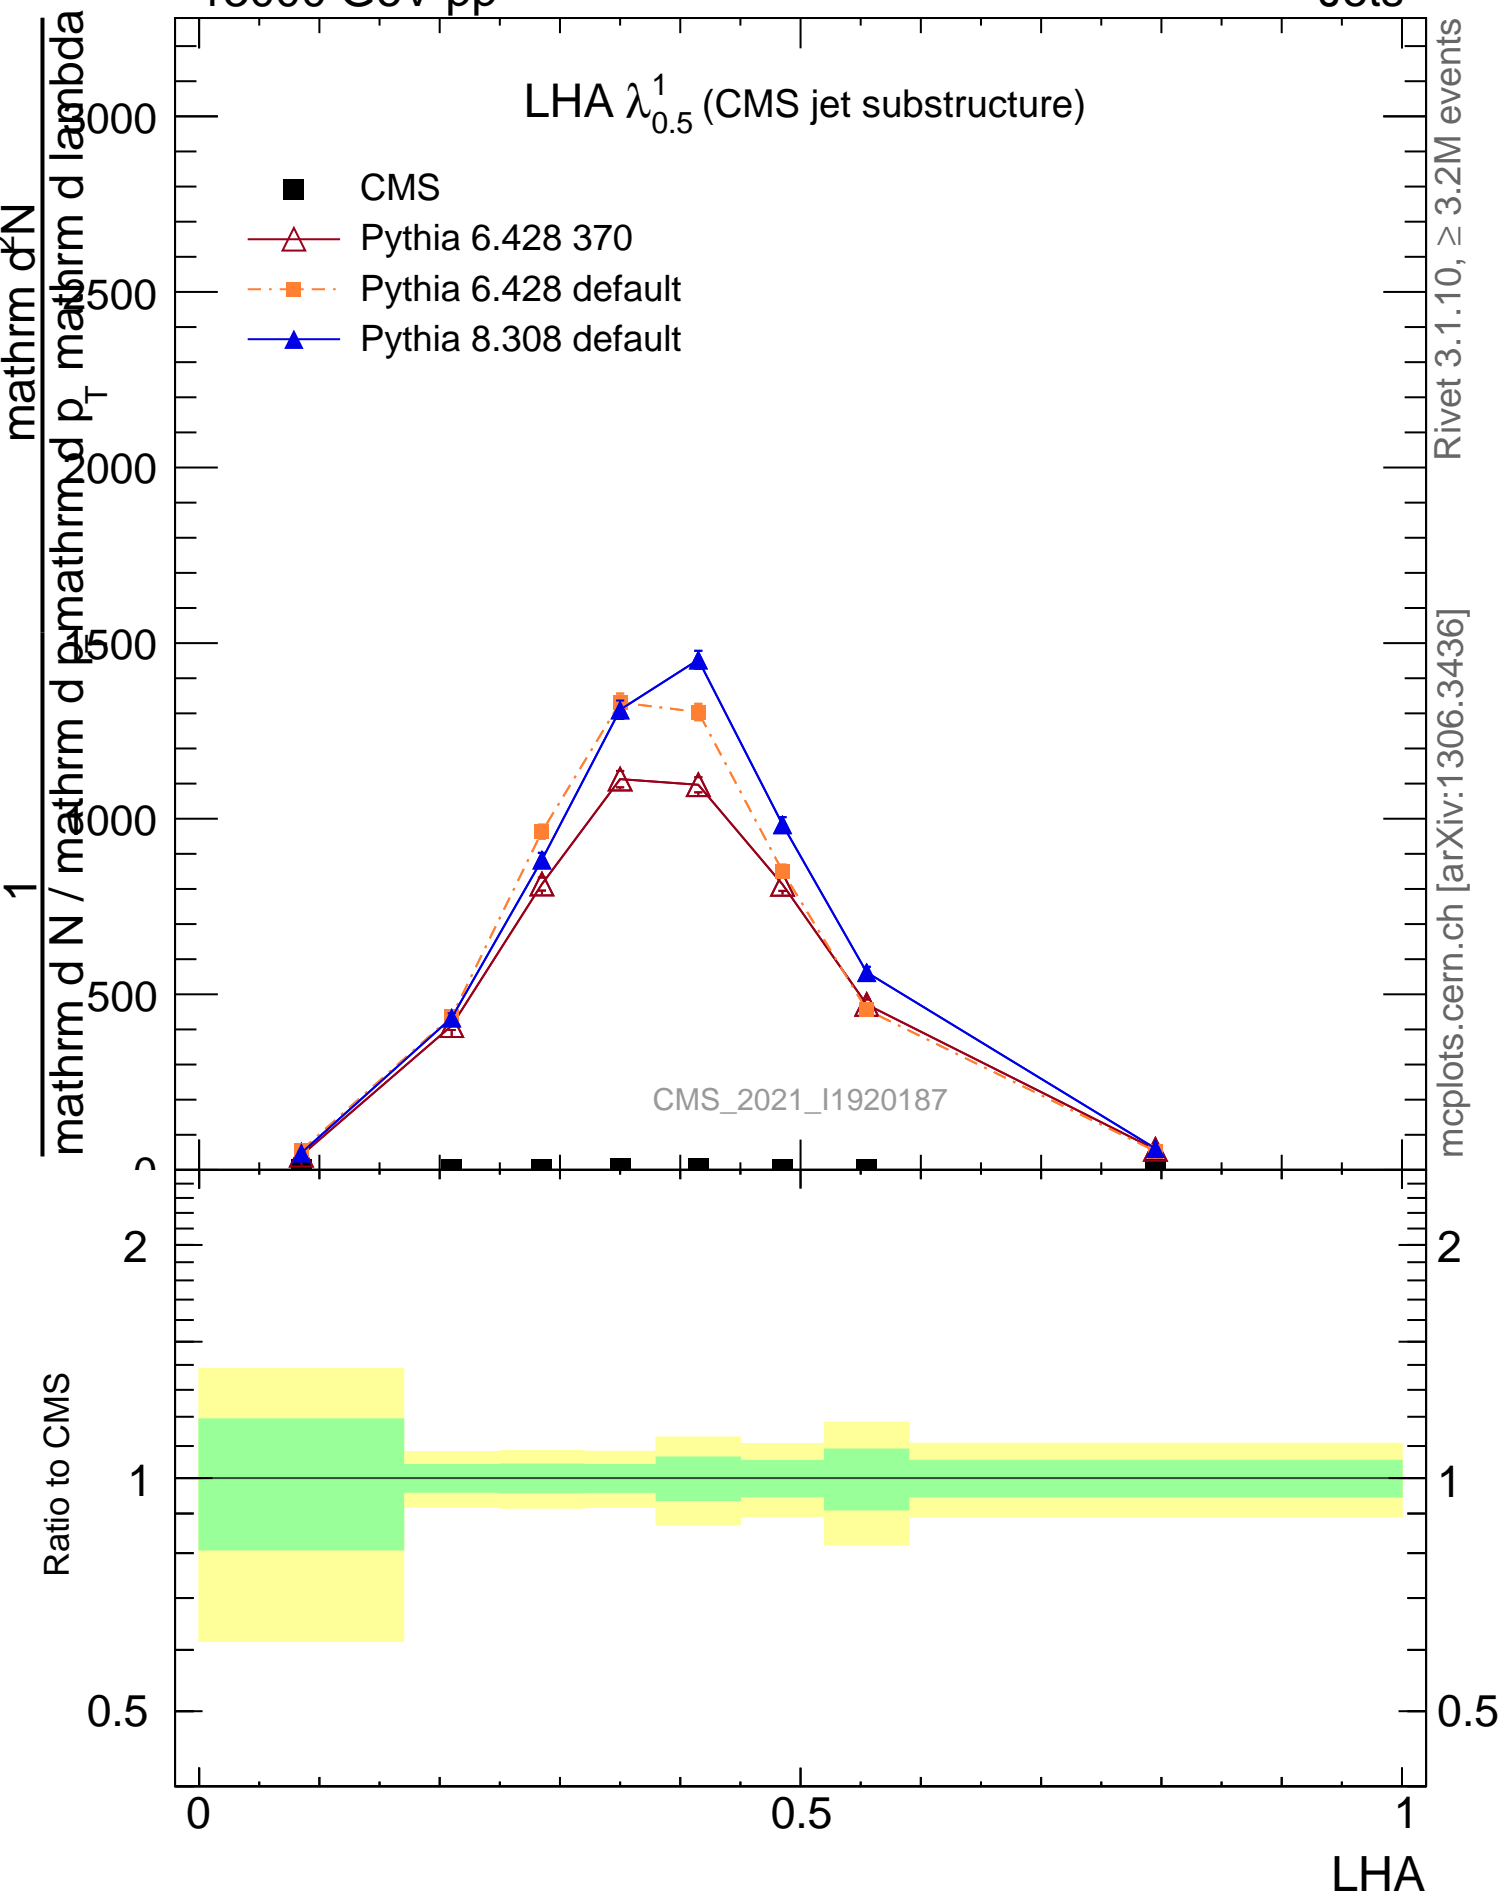

LHA $\lambda_{0.5}^1$ (CMS jet substructure)

- CMS
- △ Pythia 6.428 370
- Pythia 6.428 default
- ▲ Pythia 8.308 default

CMS_2021_I1920187

mcplots.cern.ch [arXiv:1306.3436]

Rivet 3.1.10, ≥ 3.2M events