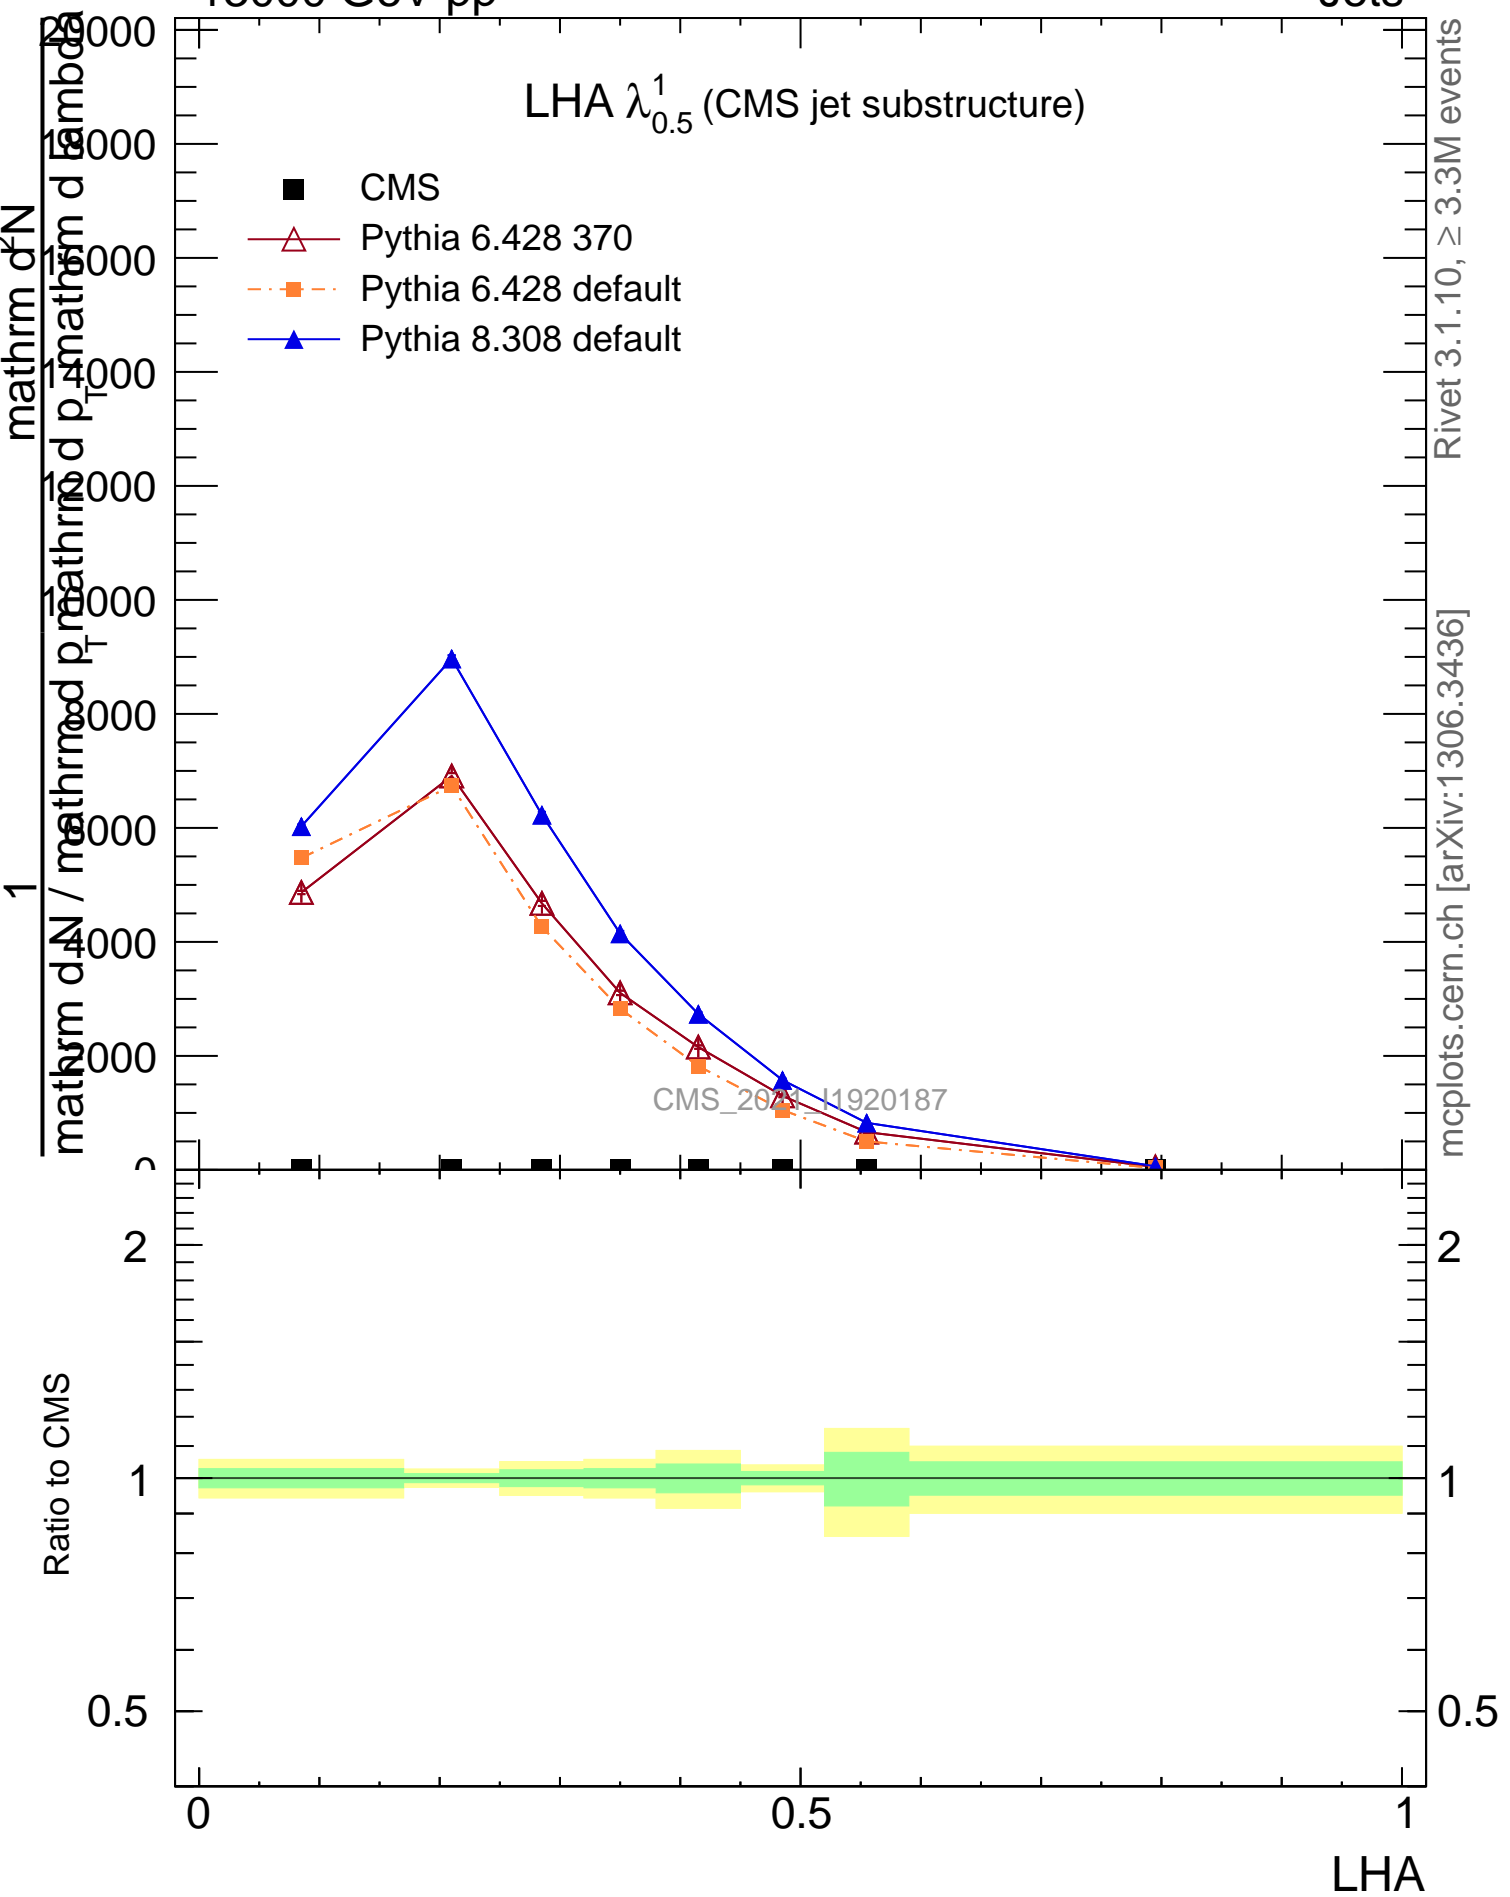

LHA $\lambda_{0.5}^1$ (CMS jet substructure)

- CMS
- △ Pythia 6.428 370
- Pythia 6.428 default
- ▲ Pythia 8.308 default

Rivet 3.1.10, ≥ 3.3M events
mcplots.cern.ch [arXiv:1306.3436]

CMS_2021-11920187