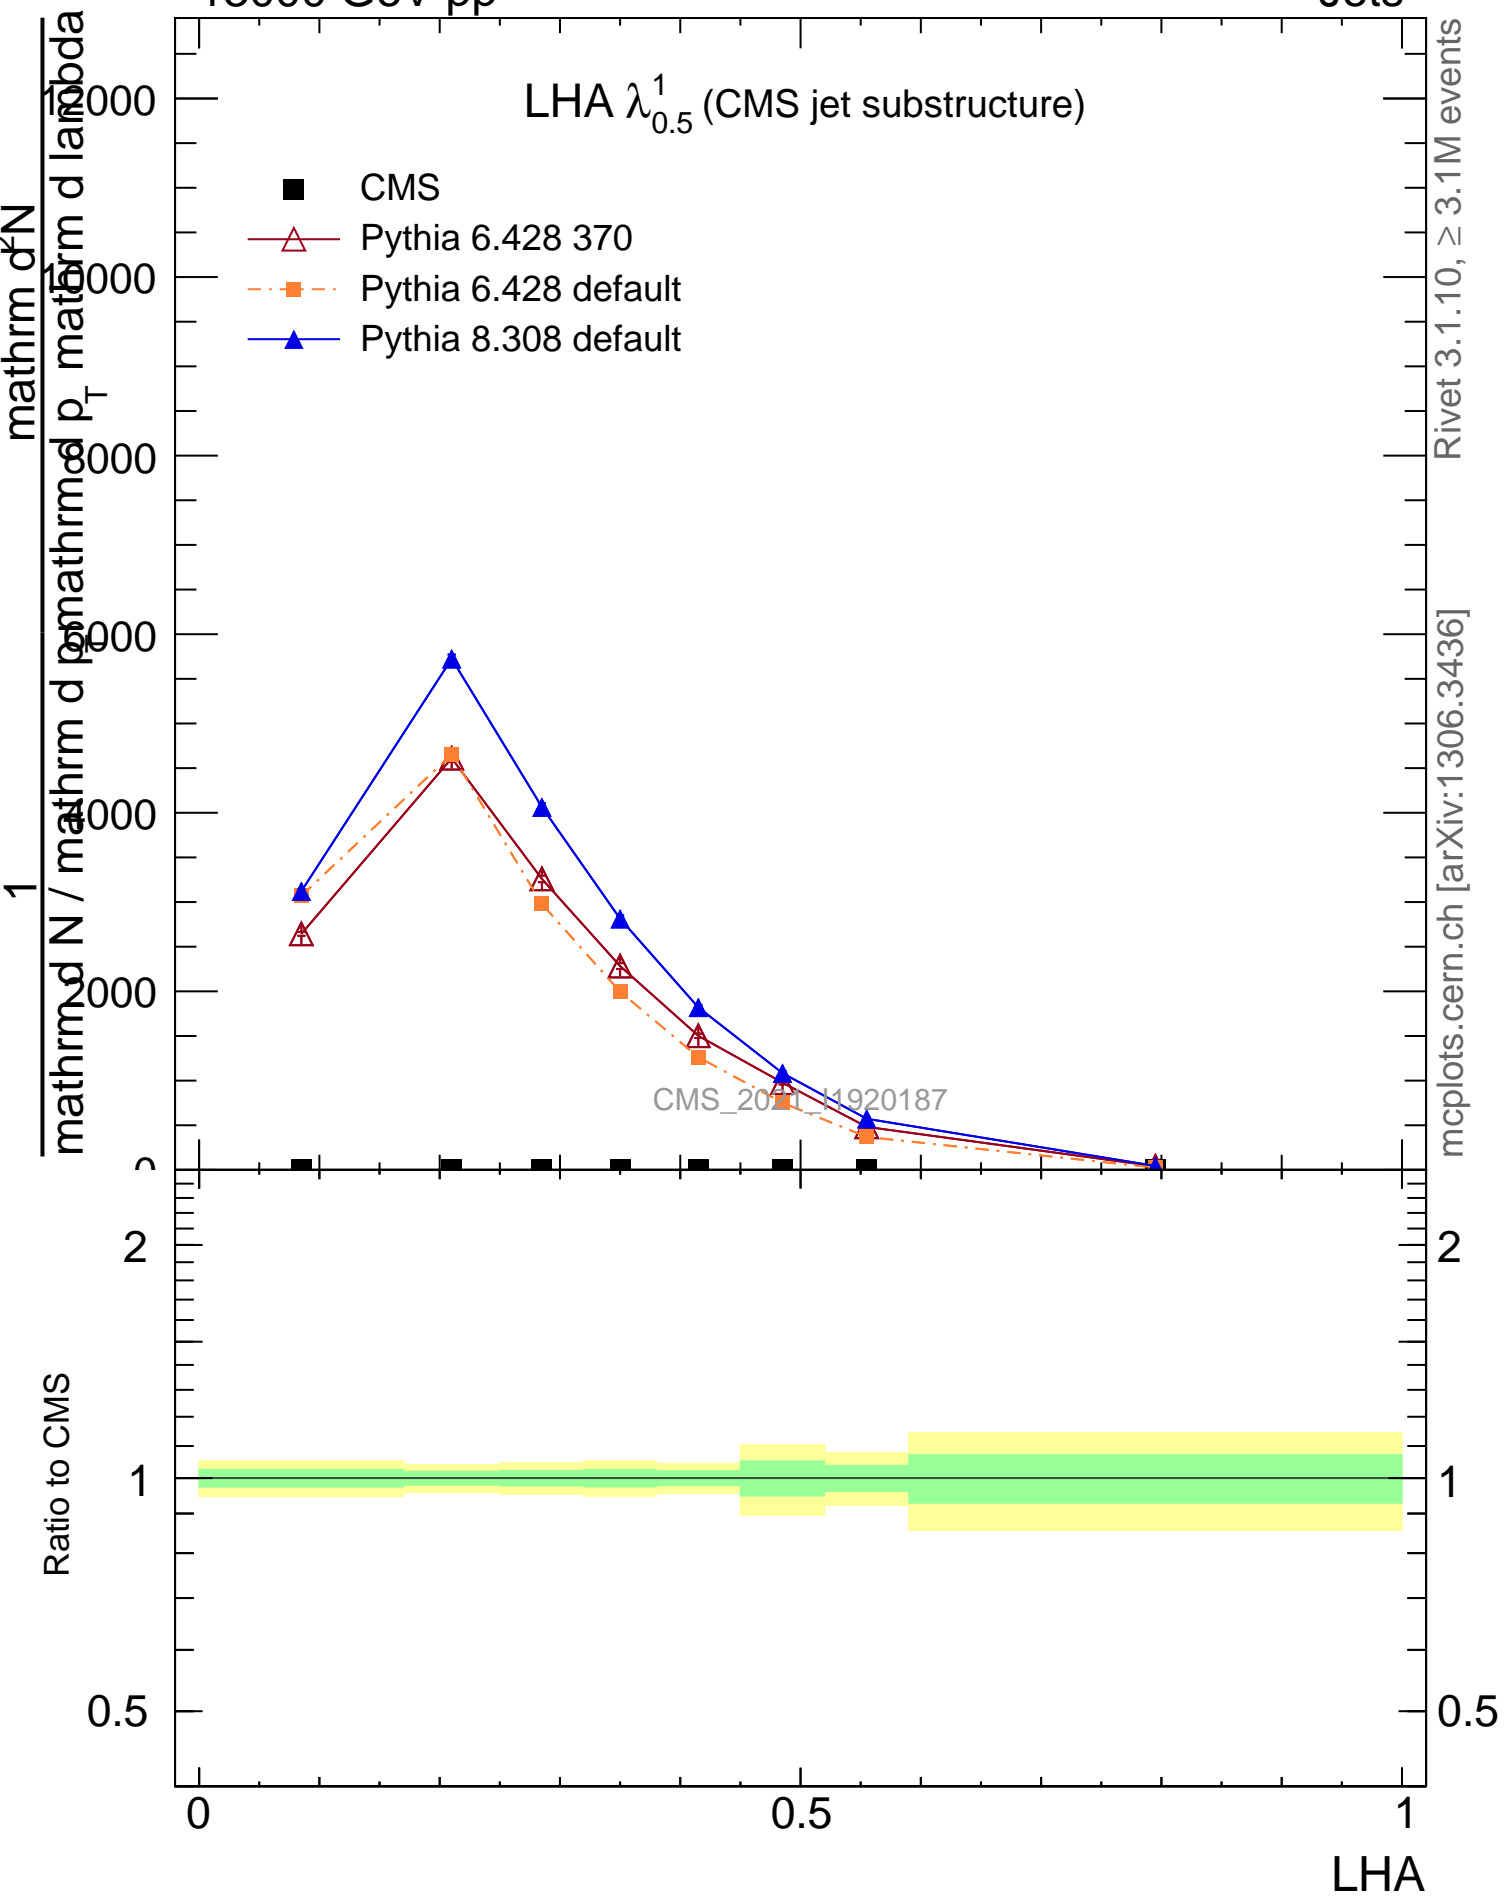

LHA $\lambda_{0.5}^1$ (CMS jet substructure)

- CMS
- △ Pythia 6.428 370
- Pythia 6.428 default
- ▲ Pythia 8.308 default

Rivet 3.1.10, ≥ 3.1M events

mcplots.cern.ch [arXiv:1306.3436]

CMS_2011_11920187