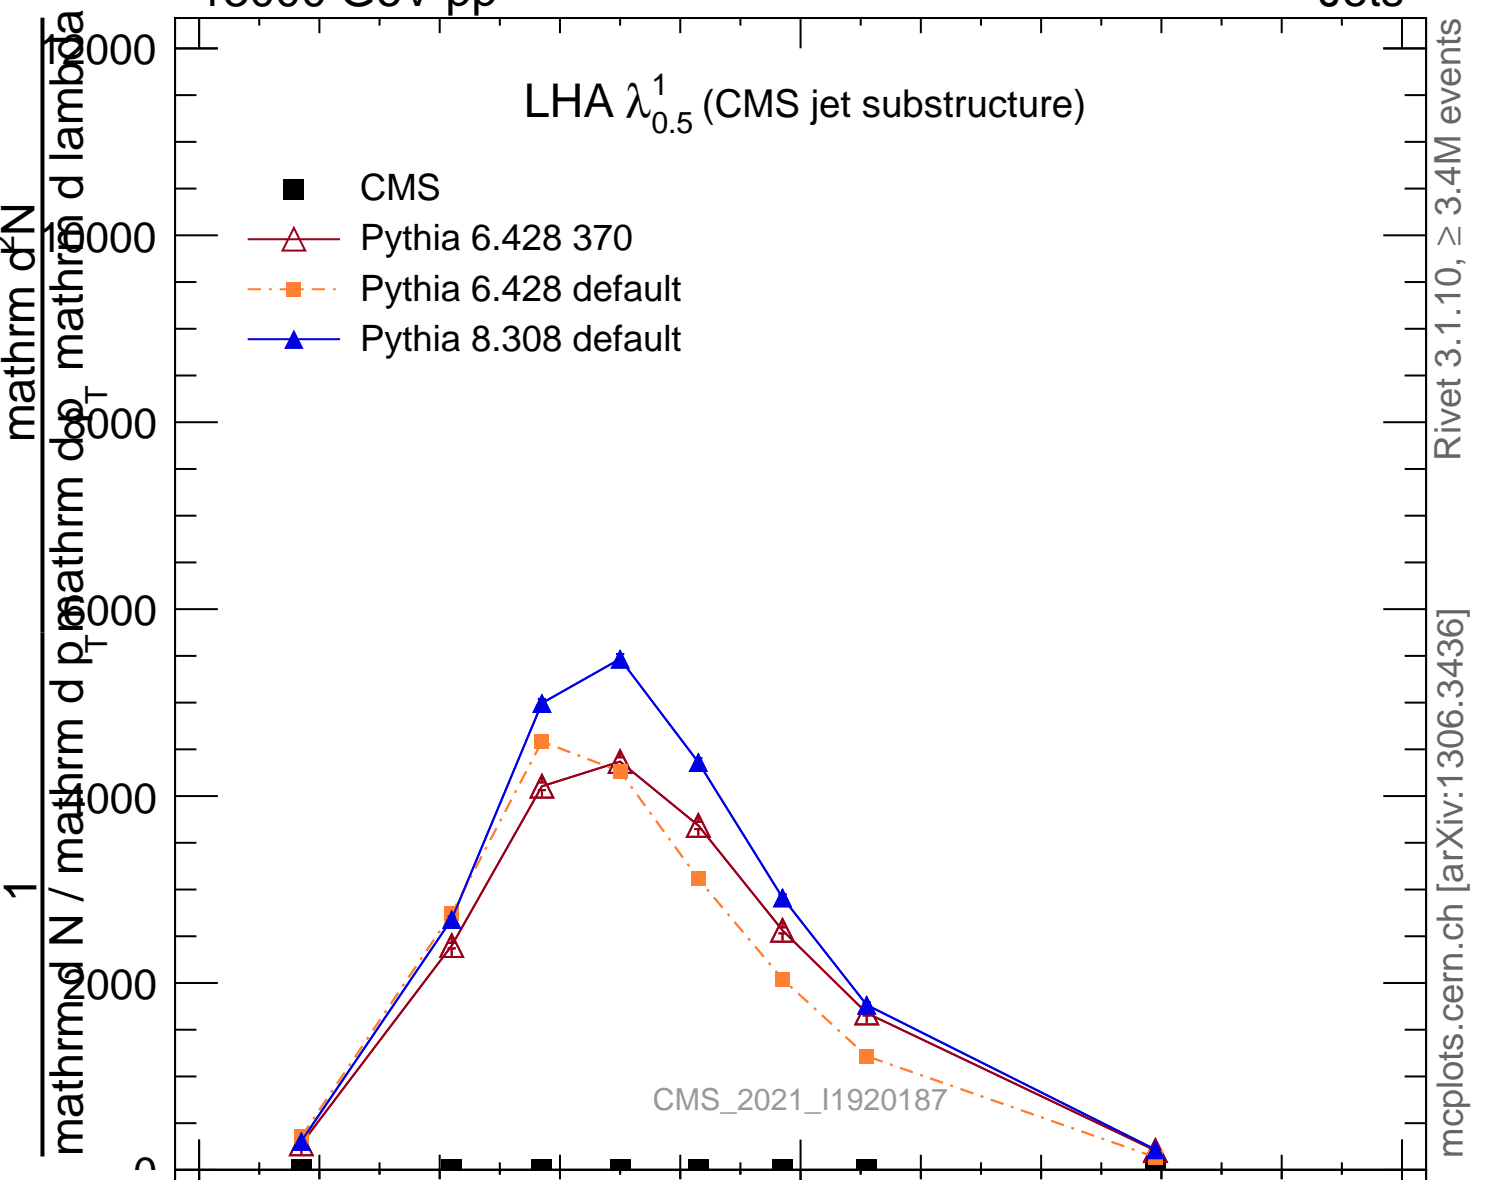

LHA $\lambda_{0.5}^1$ (CMS jet substructure)

- CMS
- △ Pythia 6.428 370
- Pythia 6.428 default
- ▲ Pythia 8.308 default

CMS_2021_I1920187

mcplots.cern.ch [arXiv:1306.3436]

Rivet 3.1.10, ≥ 3.4M events