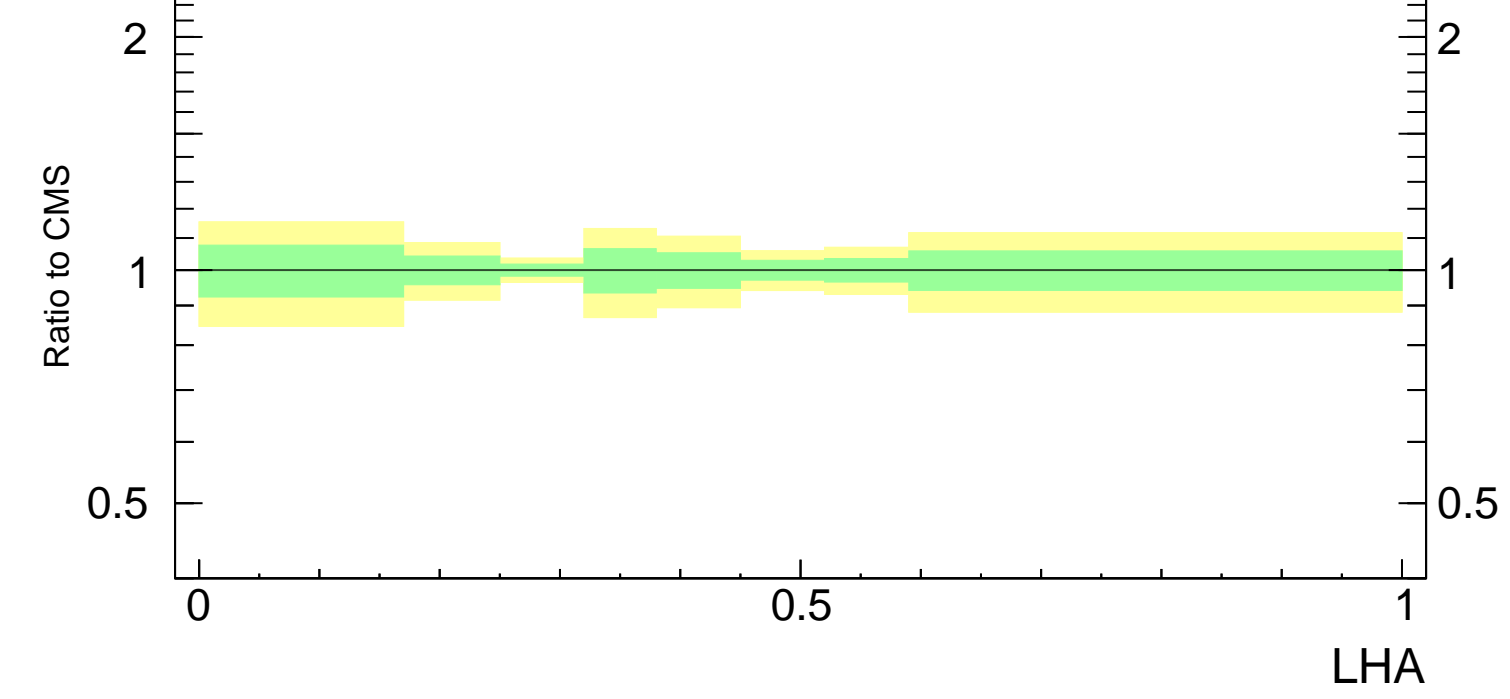

LHA $\lambda_{0.5}^1$ (CMS jet substructure)

- CMS
- △ Pythia 6.428 370
- Pythia 6.428 default
- ▲ Pythia 8.308 default

CMS_2021_I1920187

mcplots.cern.ch [arXiv:1306.3436]

Rivet 3.1.10, ≥ 3.4M events