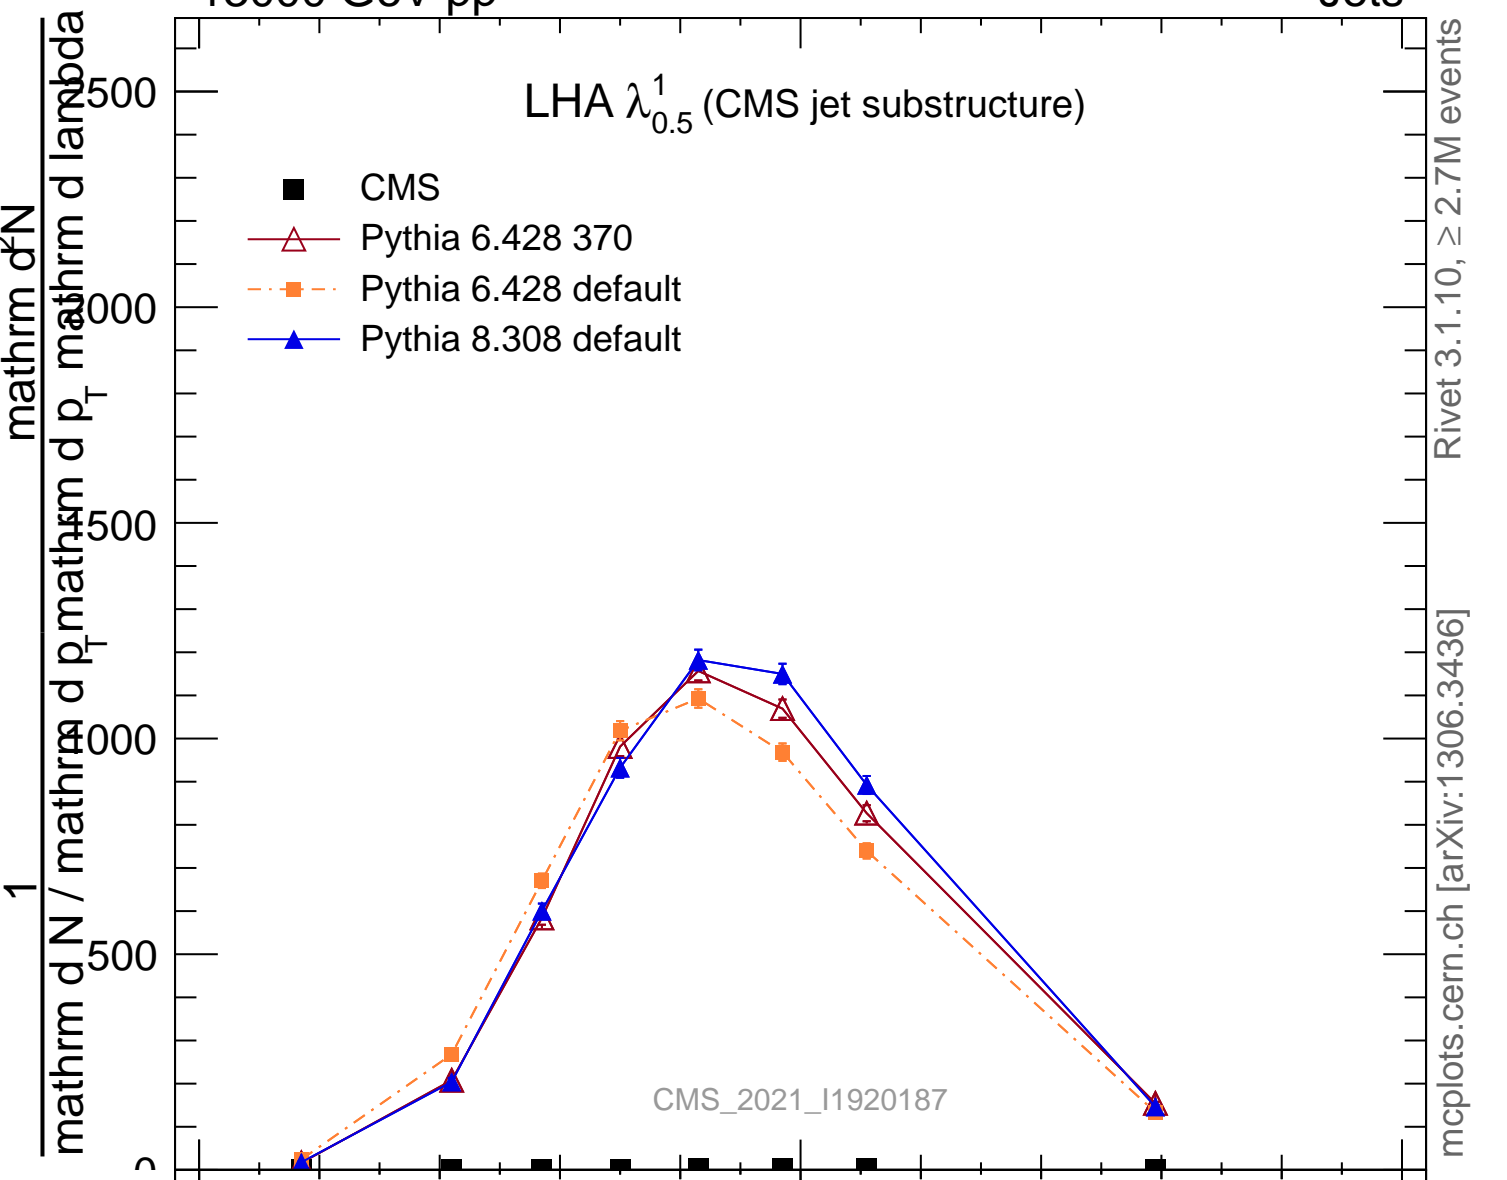

LHA  $\lambda_{0.5}^1$  (CMS jet substructure)

- CMS
- △ Pythia 6.428 370
- Pythia 6.428 default
- ▲ Pythia 8.308 default

CMS\_2021\_I1920187

mcplots.cern.ch [arXiv:1306.3436]

Rivet 3.1.10, ≥ 2.7M events