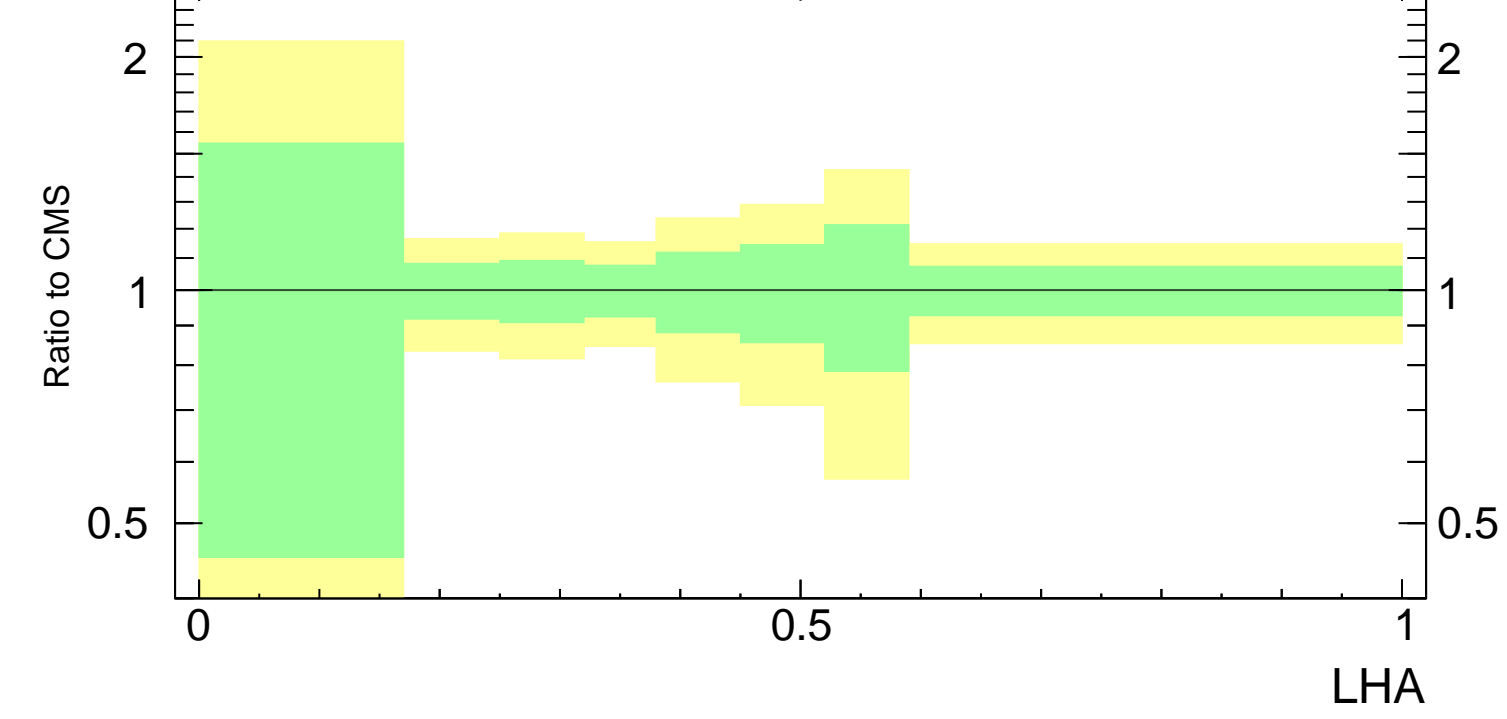

LHA  $\lambda_{0.5}^1$  (CMS jet substructure)

- CMS
- △ Pythia 6.428 370
- Pythia 6.428 default
- ▲ Pythia 8.308 default

CMS\_2021\_I1920187

mcplots.cern.ch [arXiv:1306.3436]

Rivet 3.1.10, ≥ 2.7M events