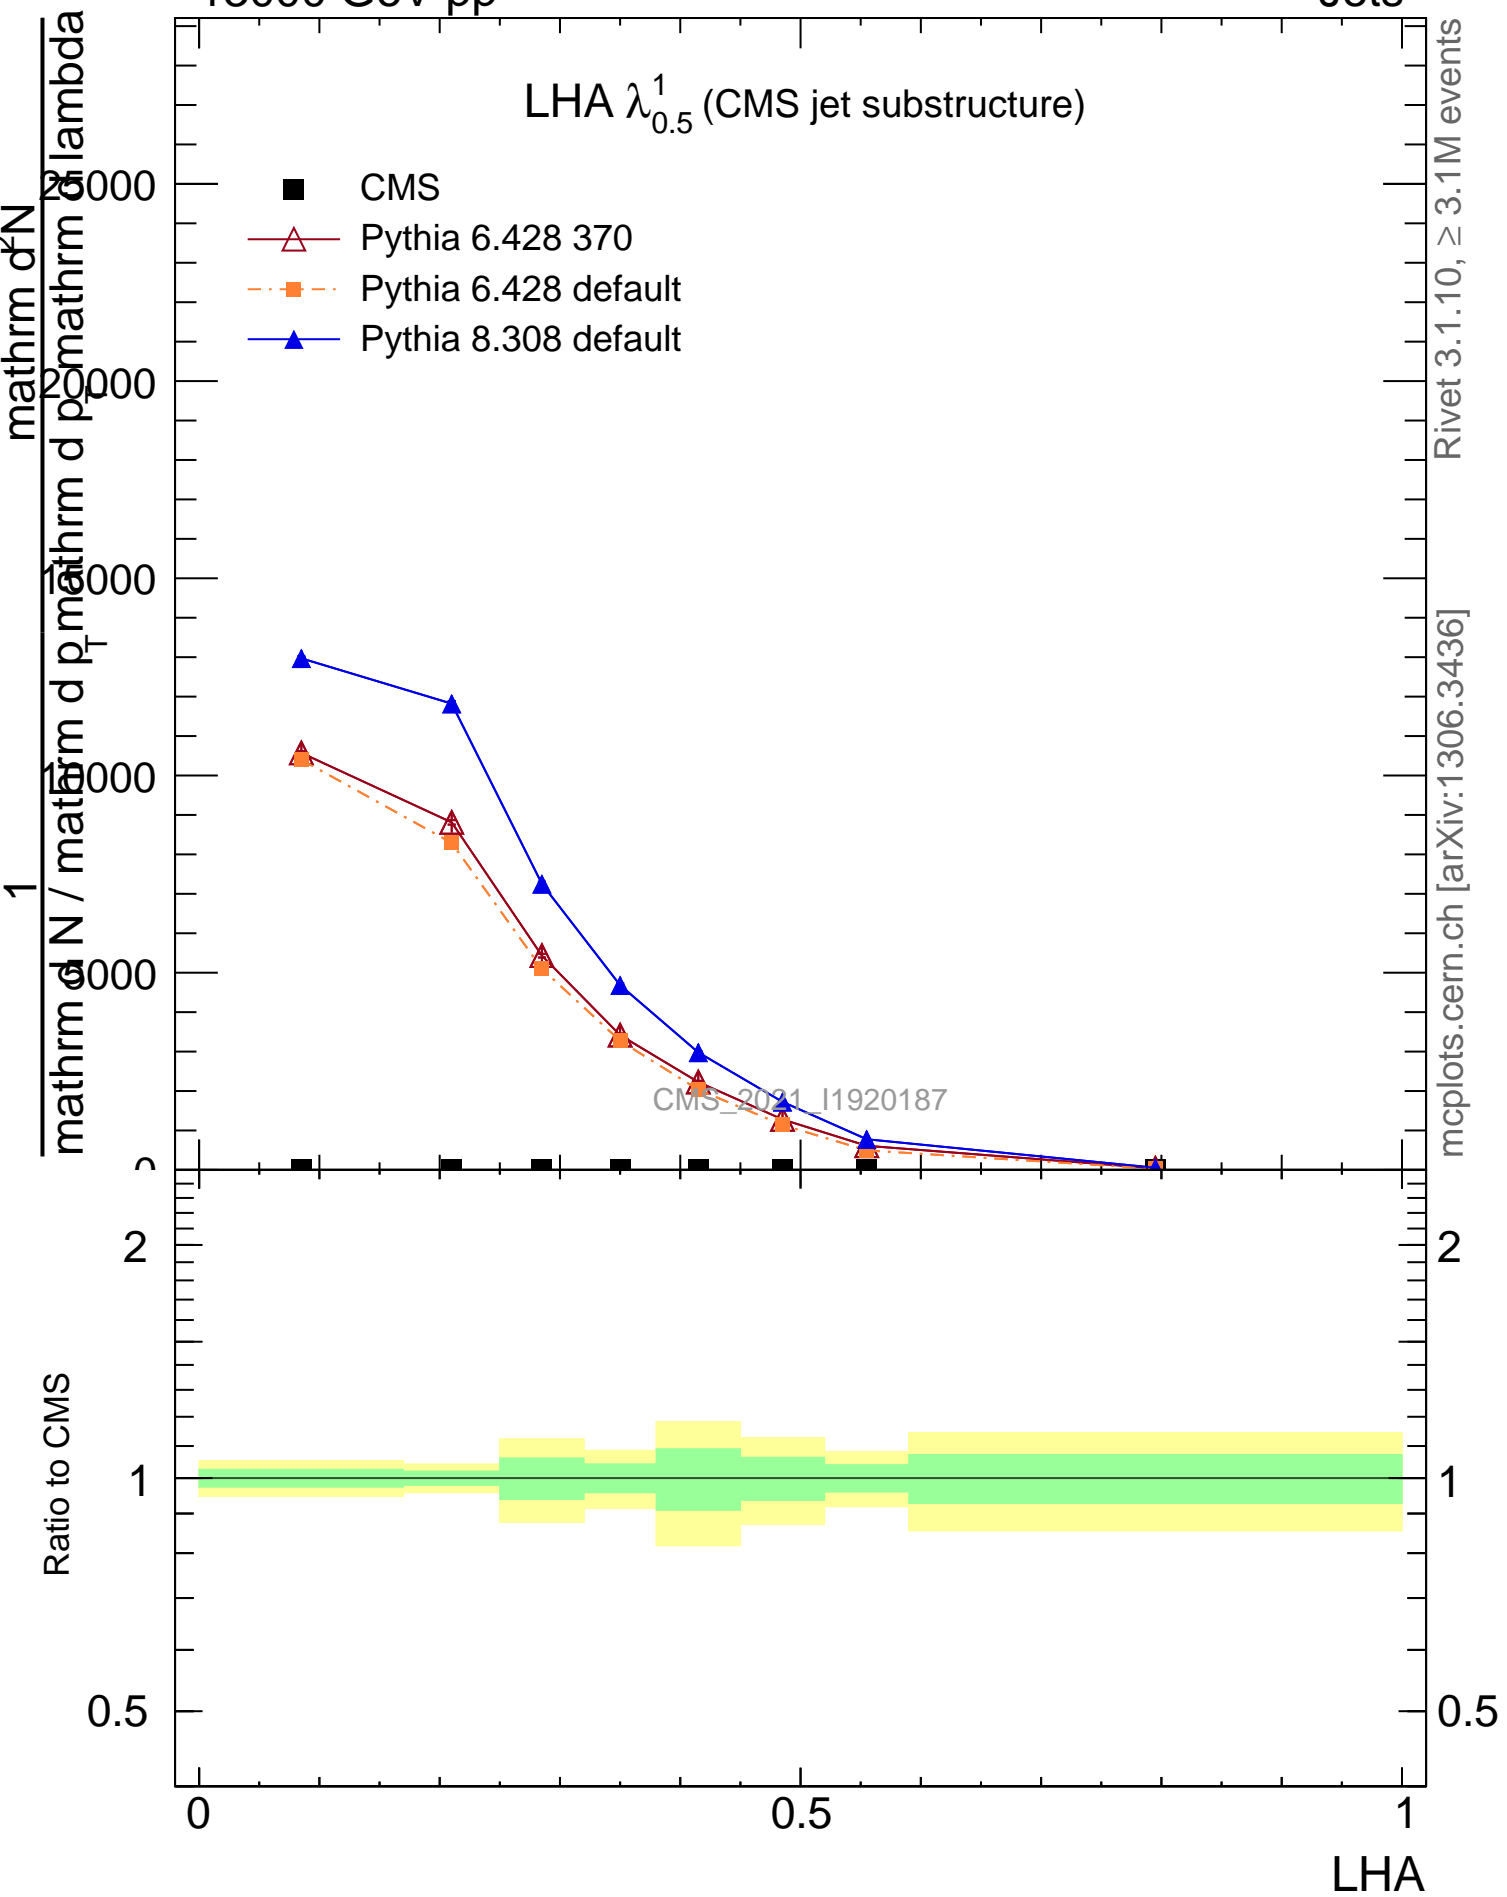

LHA $\lambda_{0.5}^1$ (CMS jet substructure)

- CMS
- △— Pythia 6.428 370
- - -■- - Pythia 6.428 default
- ▲— Pythia 8.308 default

CMS_2021_11920187

mcplots.cern.ch [arXiv:1306.3436]

Rivet 3.1.10, ≥ 3.1M events