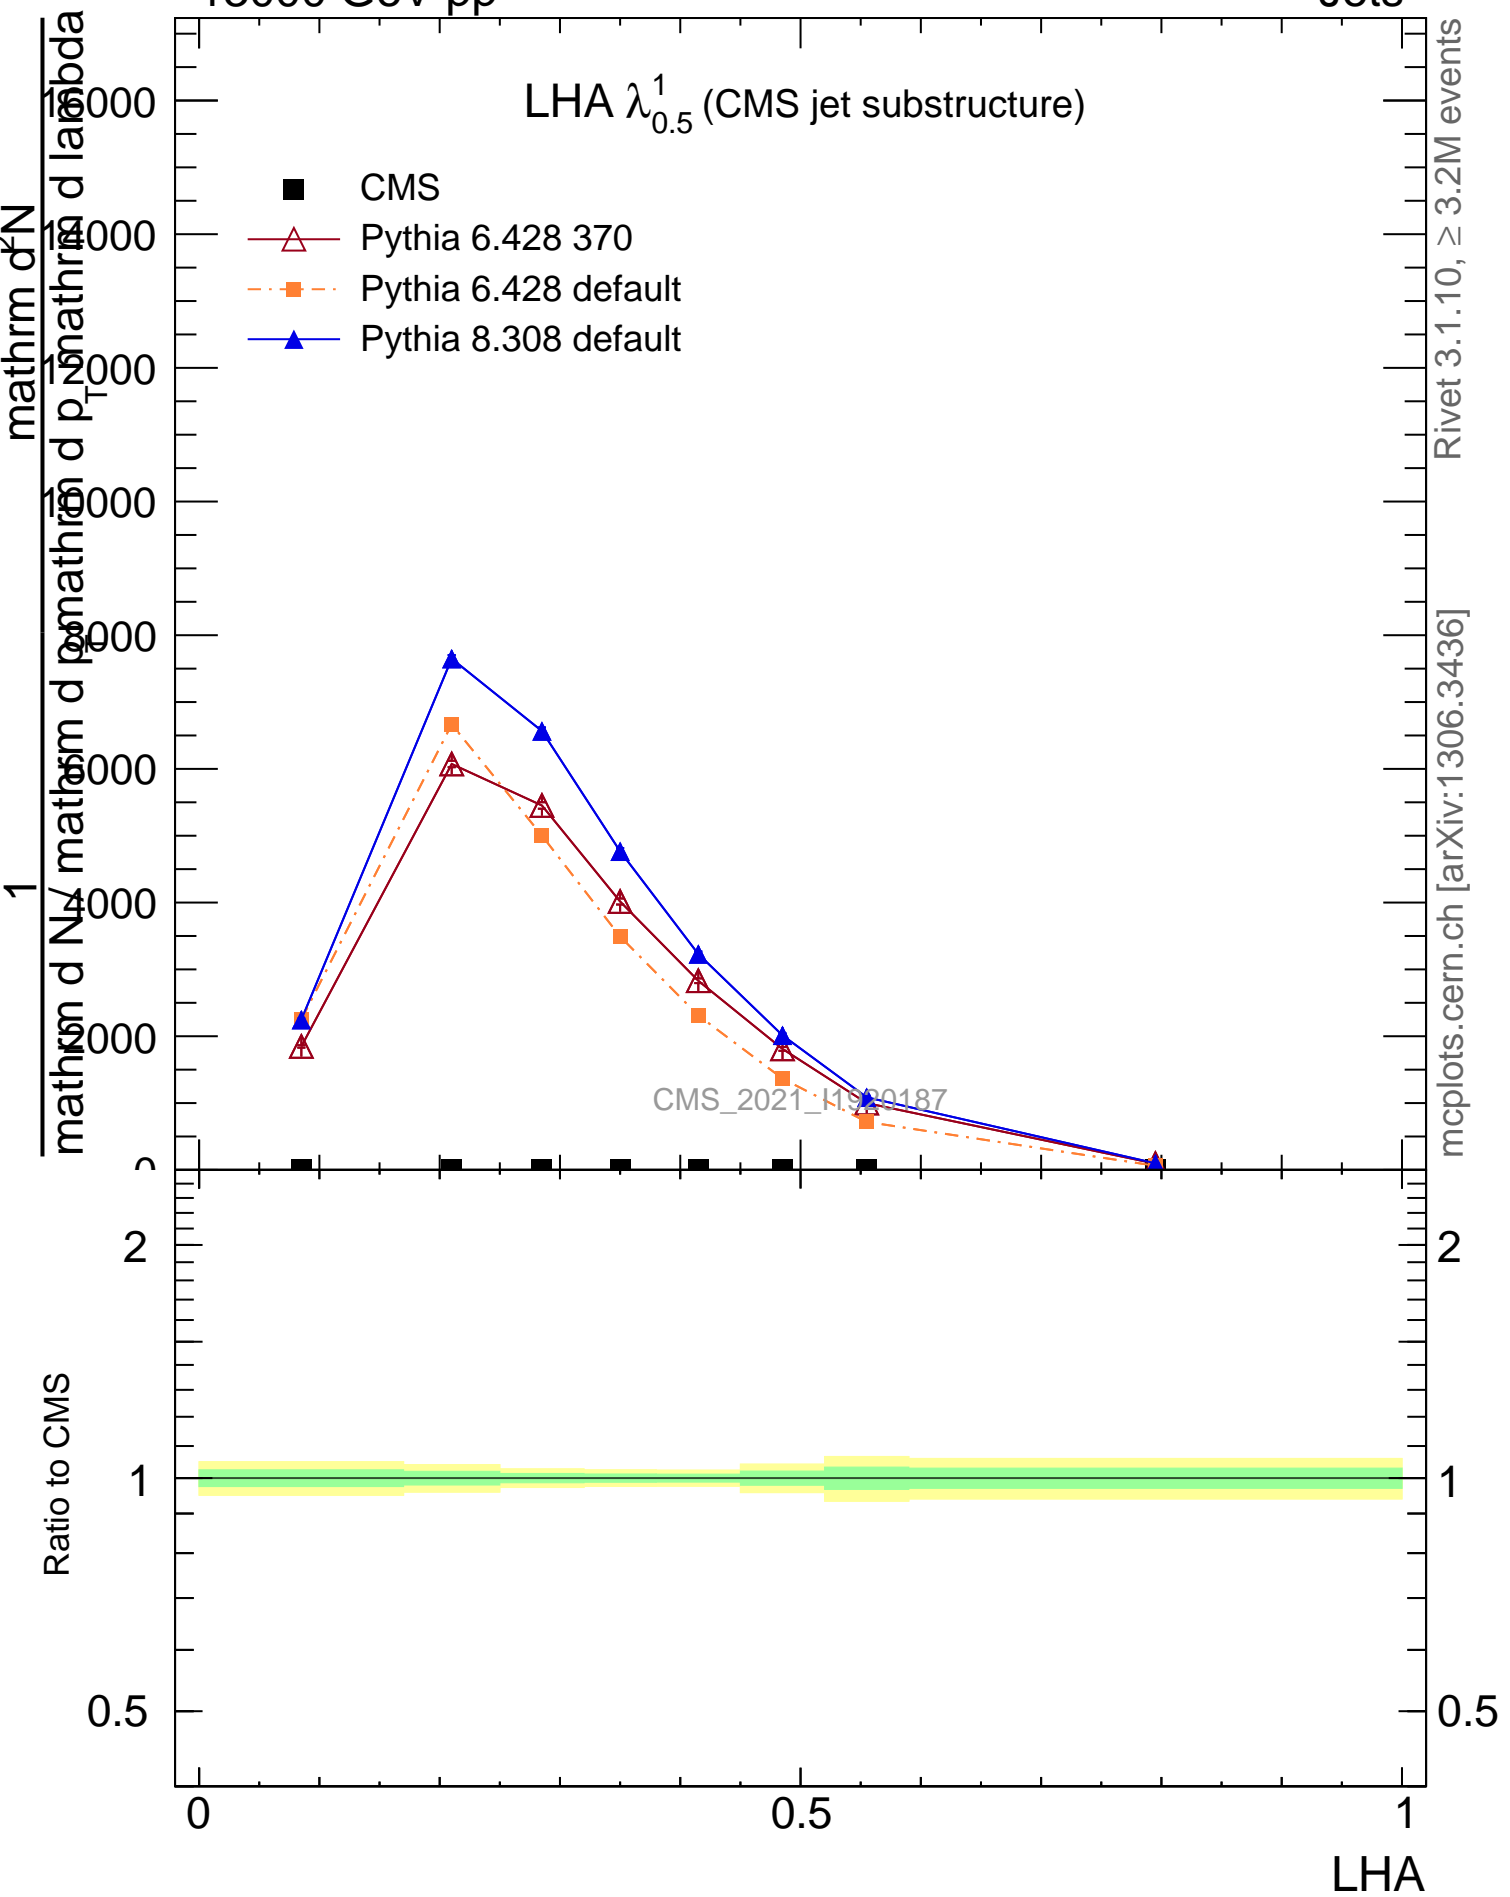

LHA $\lambda_{0.5}^1$ (CMS jet substructure)

- CMS
- △ Pythia 6.428 370
- Pythia 6.428 default
- ▲ Pythia 8.308 default

Rivet 3.1.10, $\geq 3.2M$ events

mcplots.cern.ch [arXiv:1306.3436]

CMS_2021_1150187