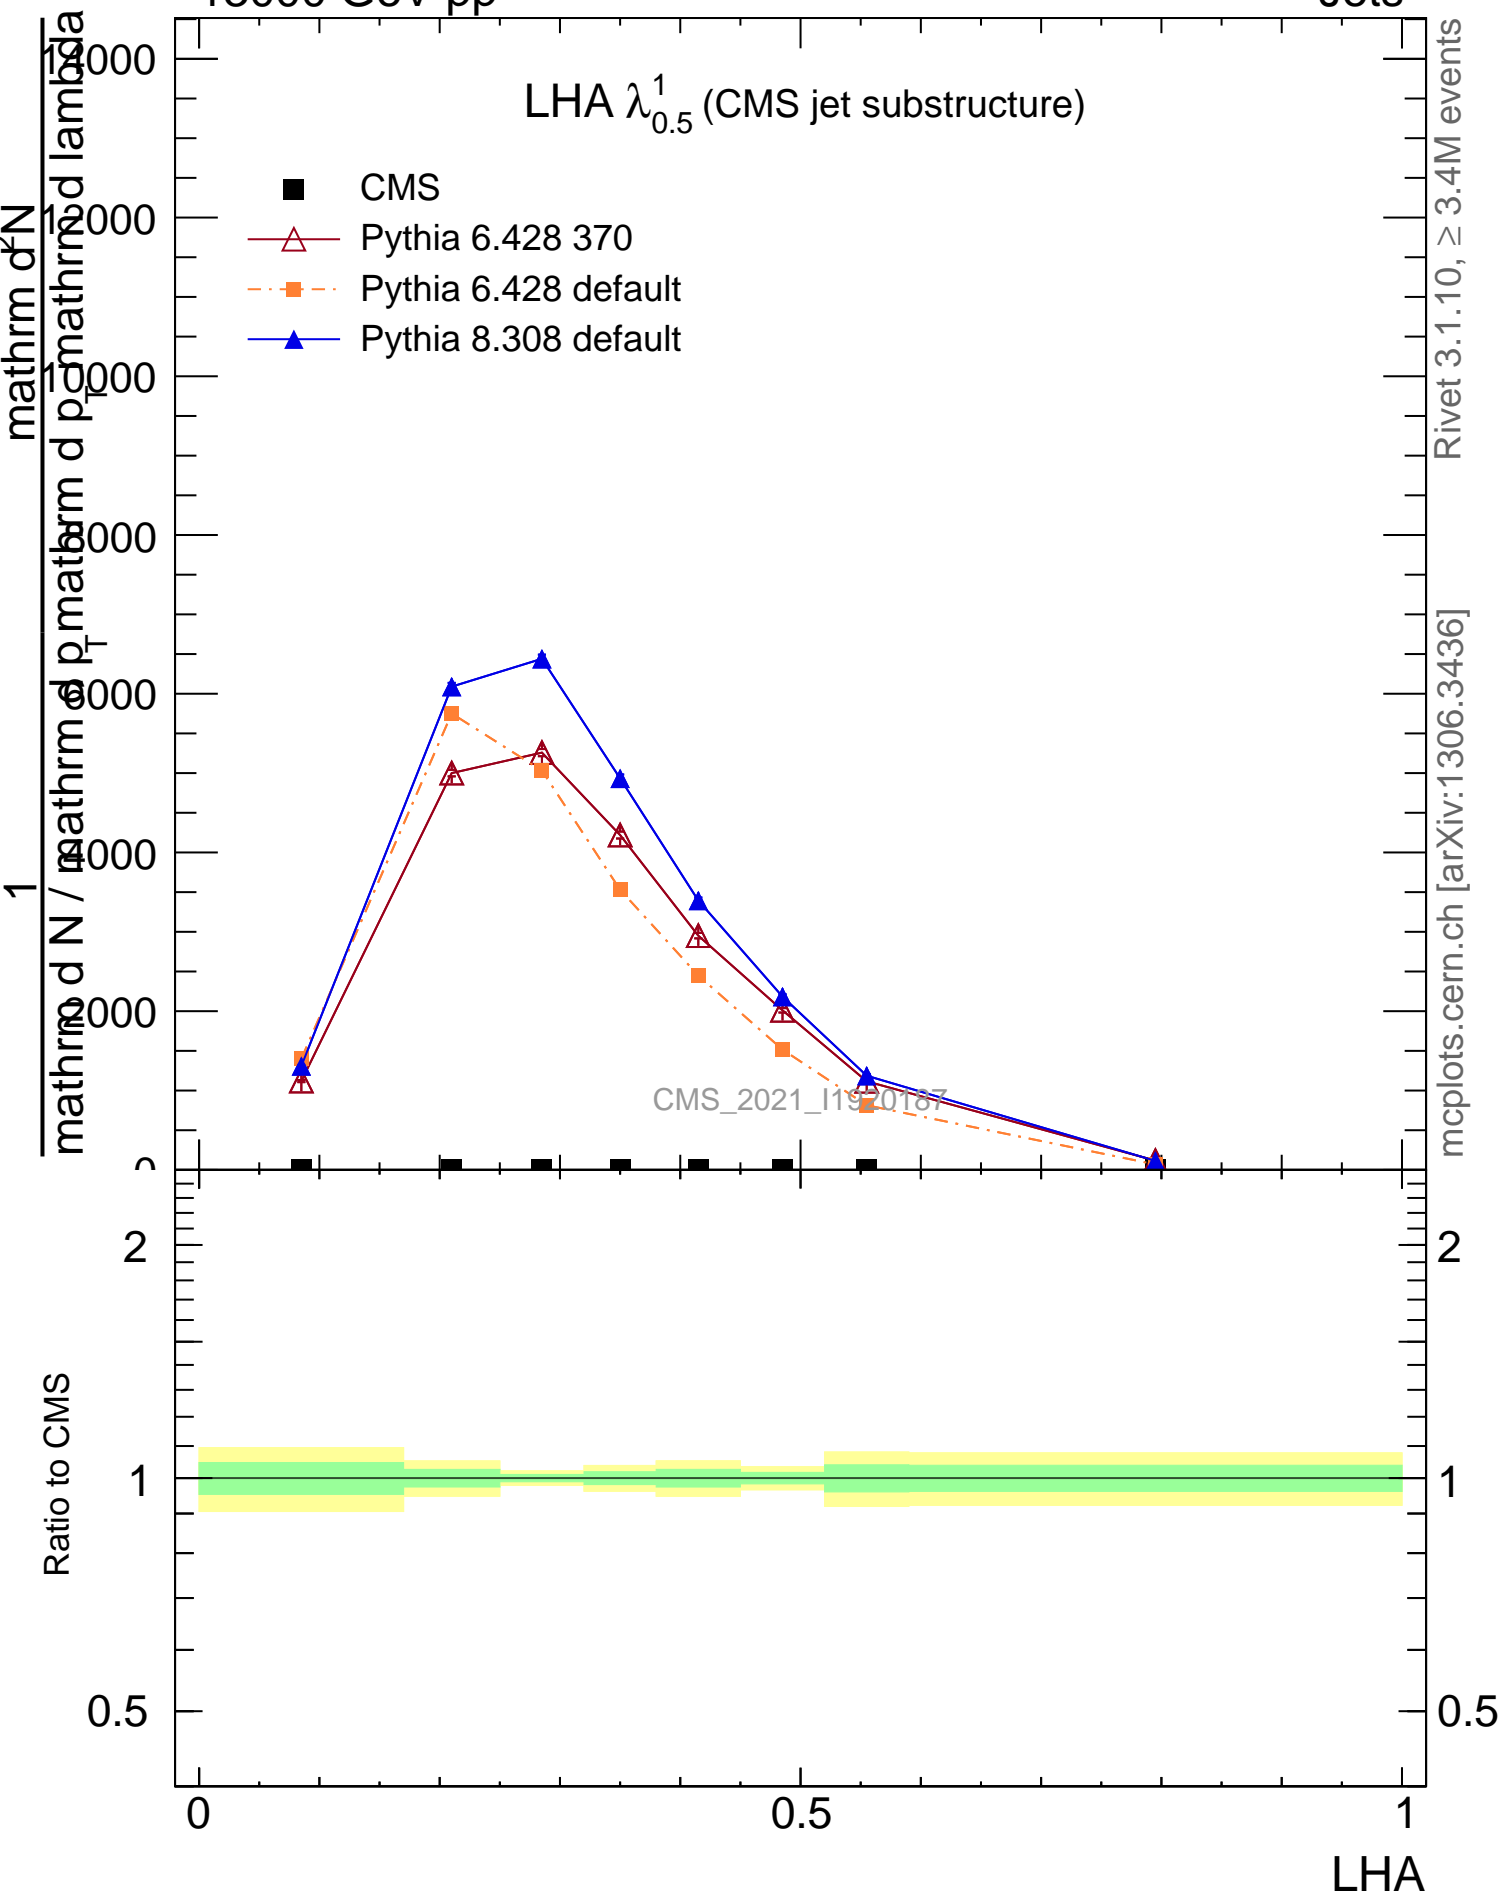

LHA  $\lambda_{0.5}^1$  (CMS jet substructure)

- CMS
- △ Pythia 6.428 370
- Pythia 6.428 default
- ▲ Pythia 8.308 default

mcplots.cern.ch [arXiv:1306.3436]

CMS\_2021\_11920187

Rivet 3.1.10,  $\geq 3.4M$  events