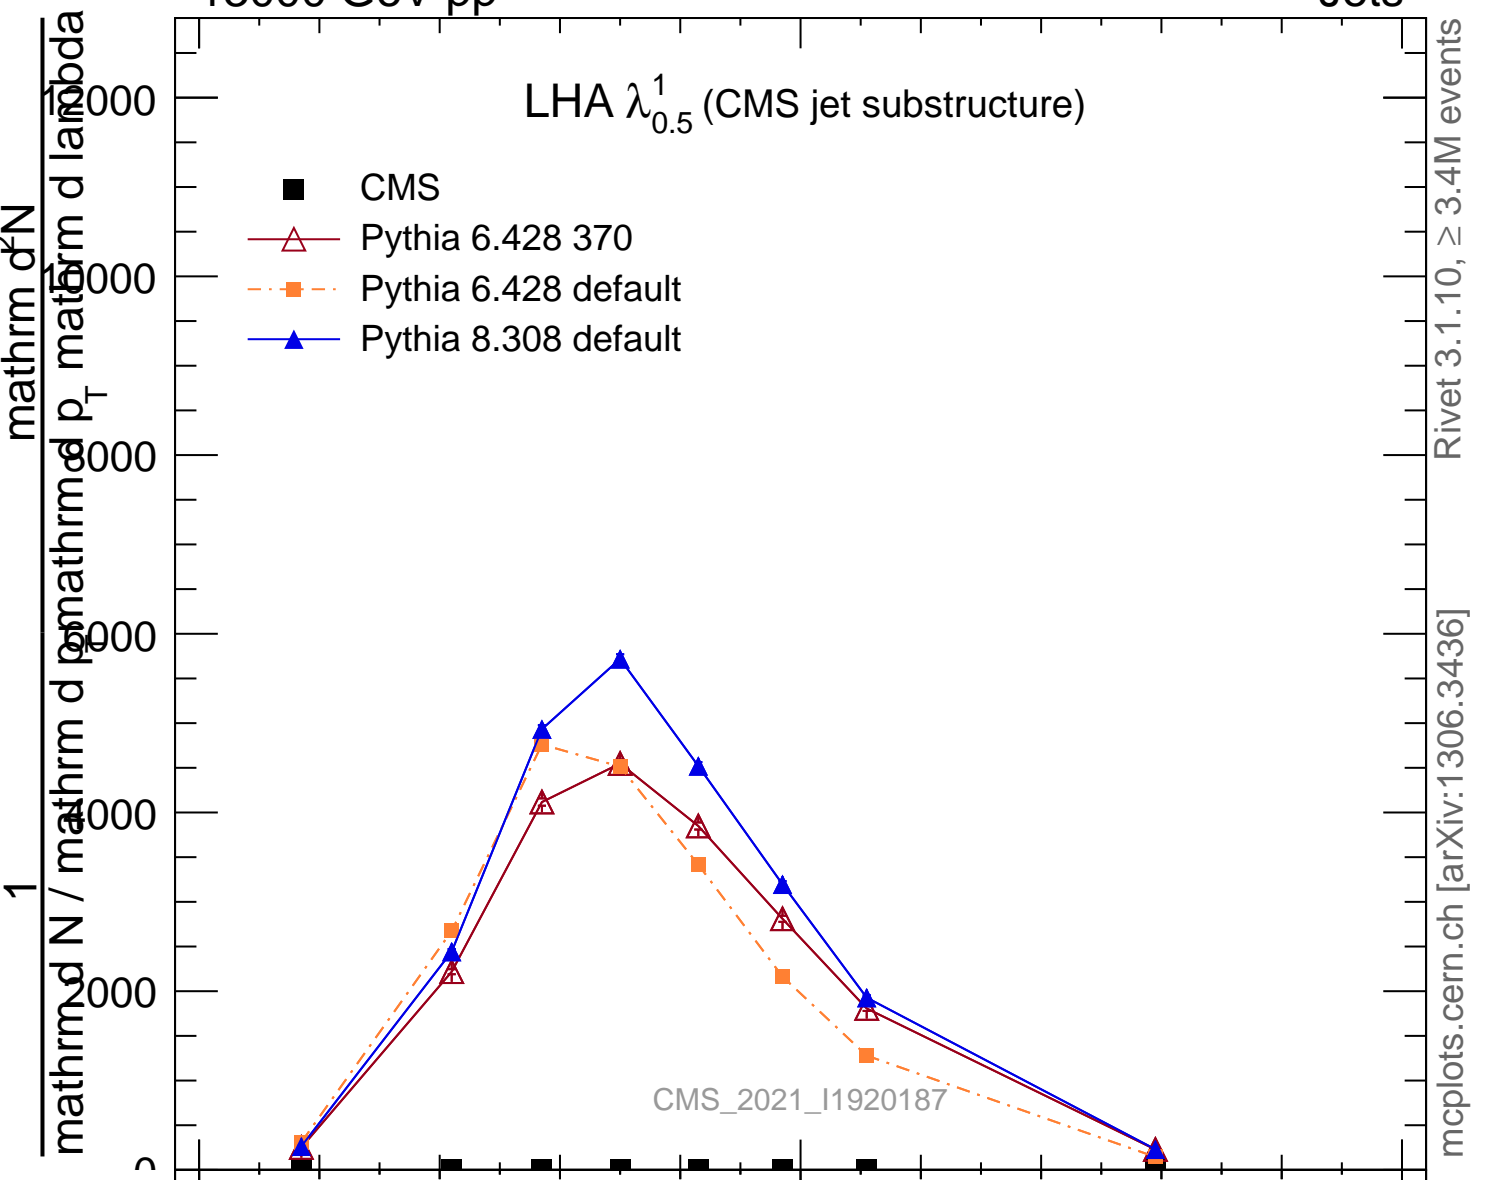

LHA $\lambda_{0.5}^1$ (CMS jet substructure)

- CMS
- △ Pythia 6.428 370
- Pythia 6.428 default
- ▲ Pythia 8.308 default

CMS_2021_I1920187