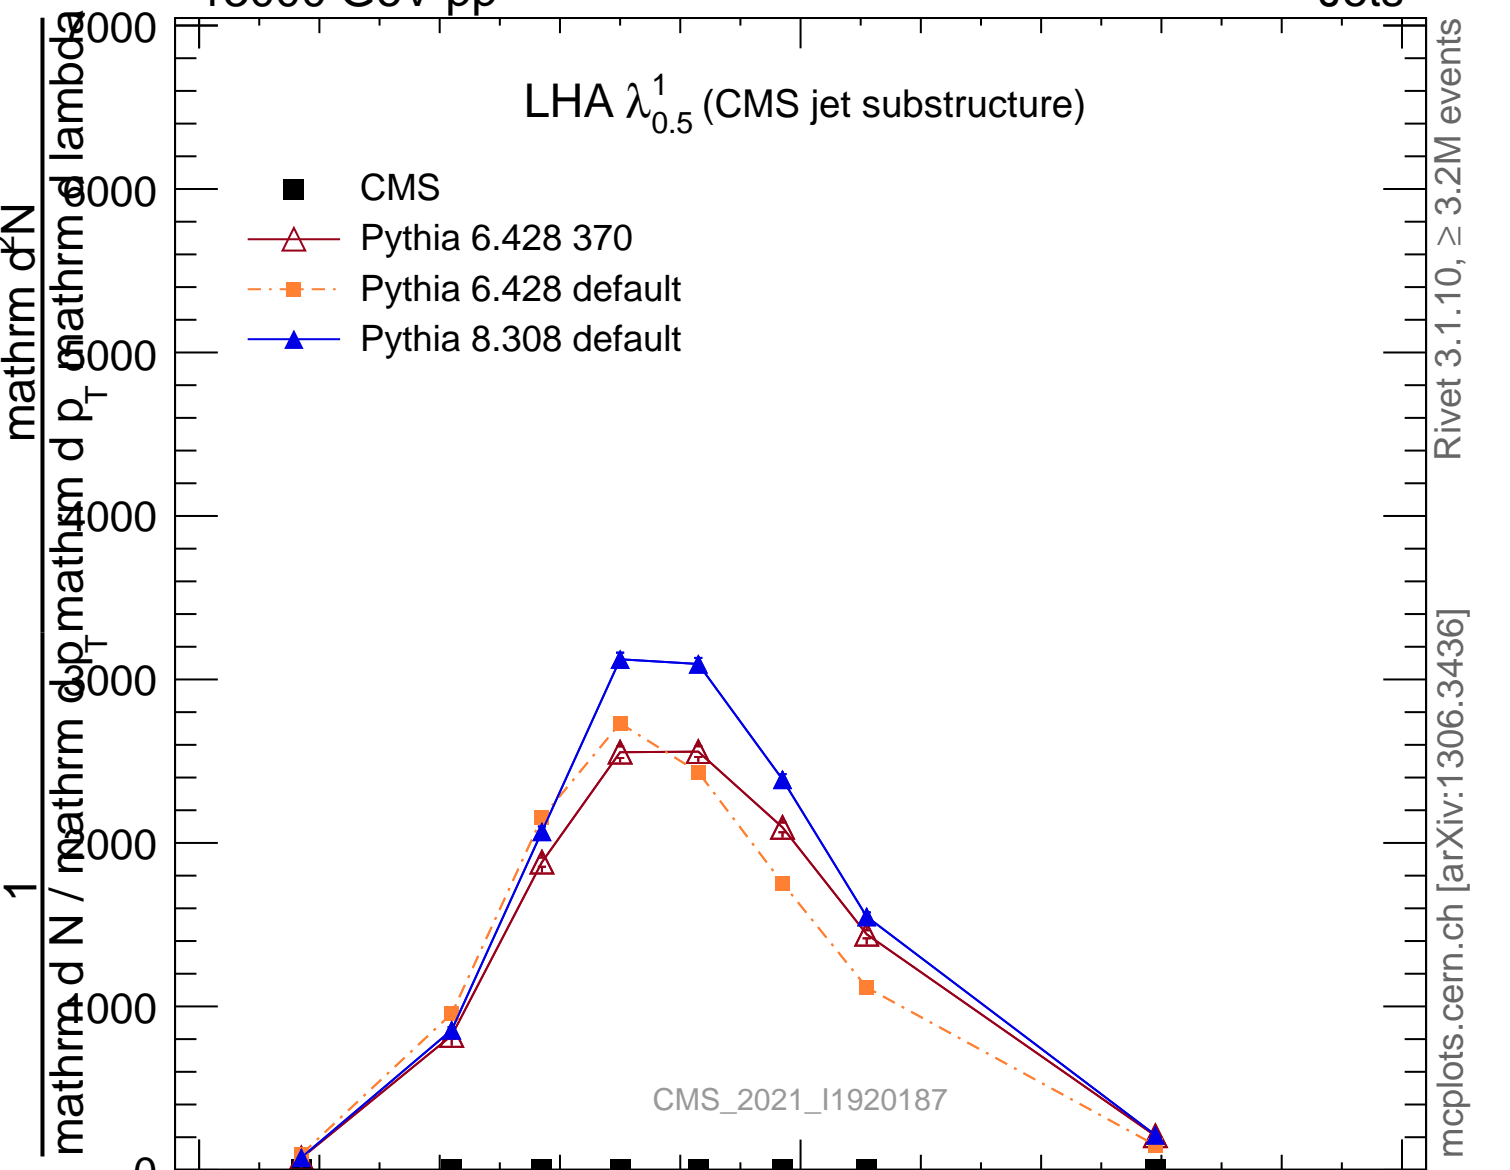

LHA  $\lambda_{0.5}^1$  (CMS jet substructure)

- CMS
- △— Pythia 6.428 370
- - -■- - Pythia 6.428 default
- ▲— Pythia 8.308 default

CMS\_2021\_I1920187

mcplots.cern.ch [arXiv:1306.3436]

Rivet 3.1.10, ≥ 3.2M events