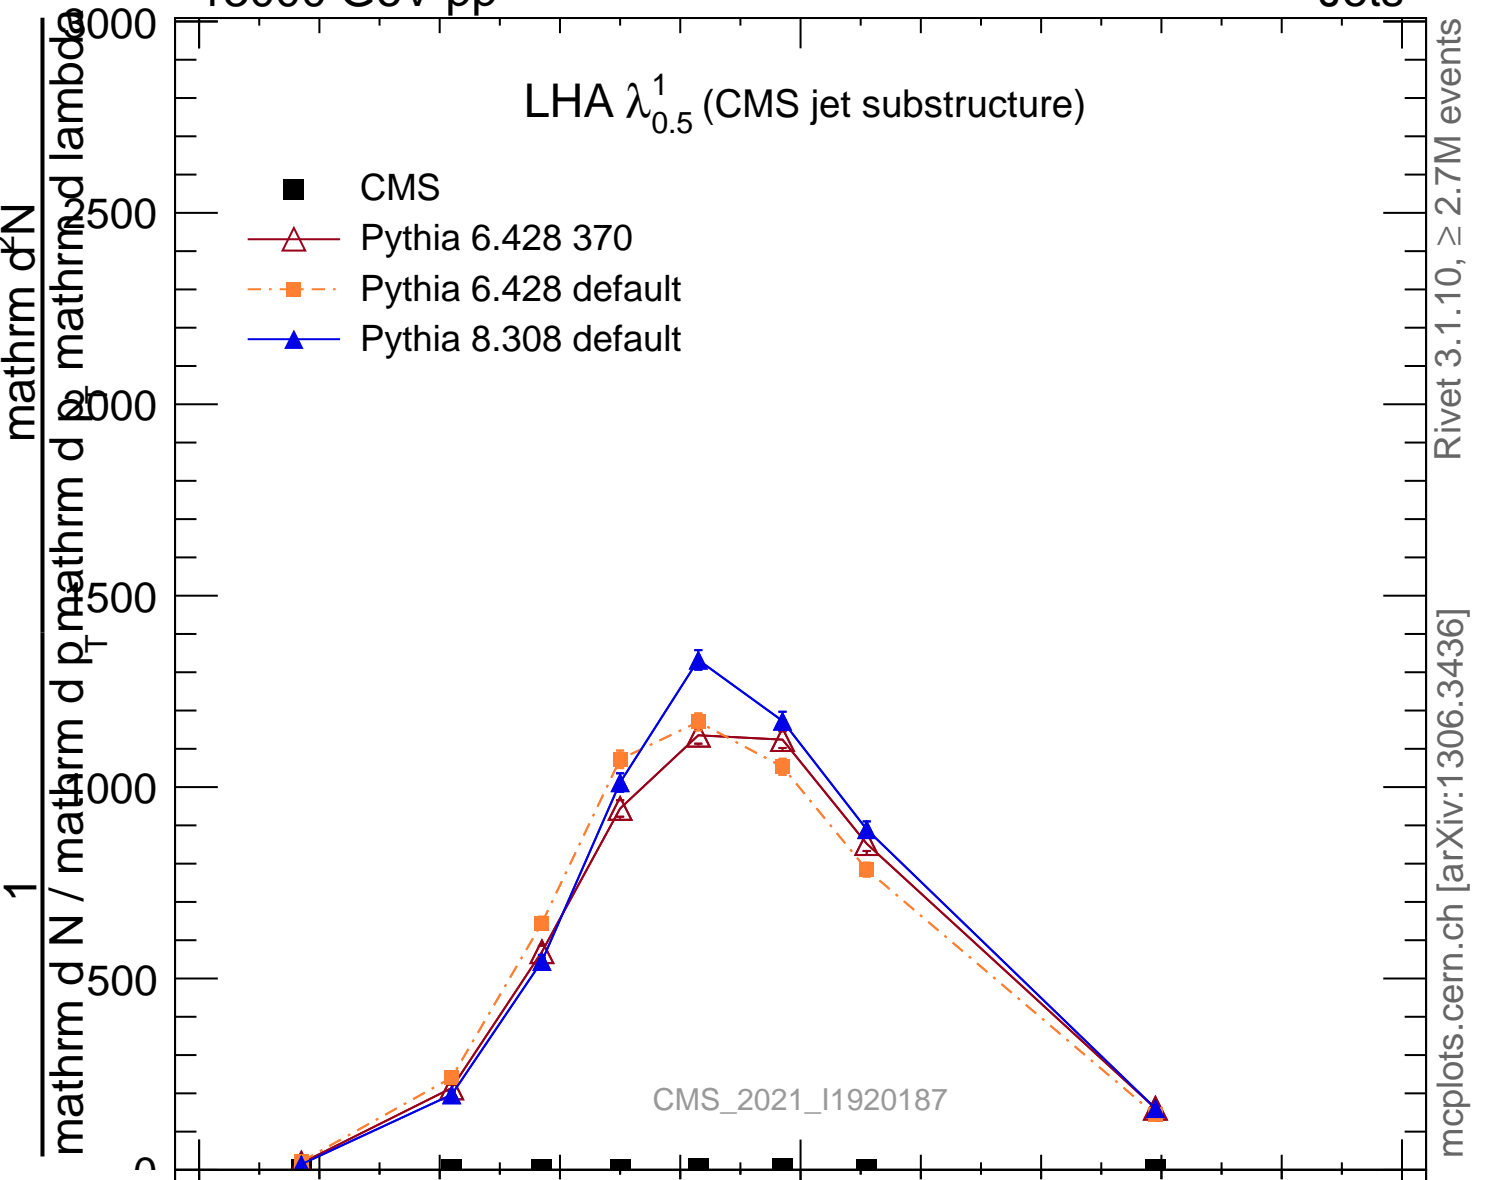

LHA  $\lambda_{0.5}^1$  (CMS jet substructure)

- CMS
- △— Pythia 6.428 370
- - -■- - Pythia 6.428 default
- ▲— Pythia 8.308 default

Rivet 3.1.10, ≥ 2.7M events  
mcplots.cern.ch [arXiv:1306.3436]