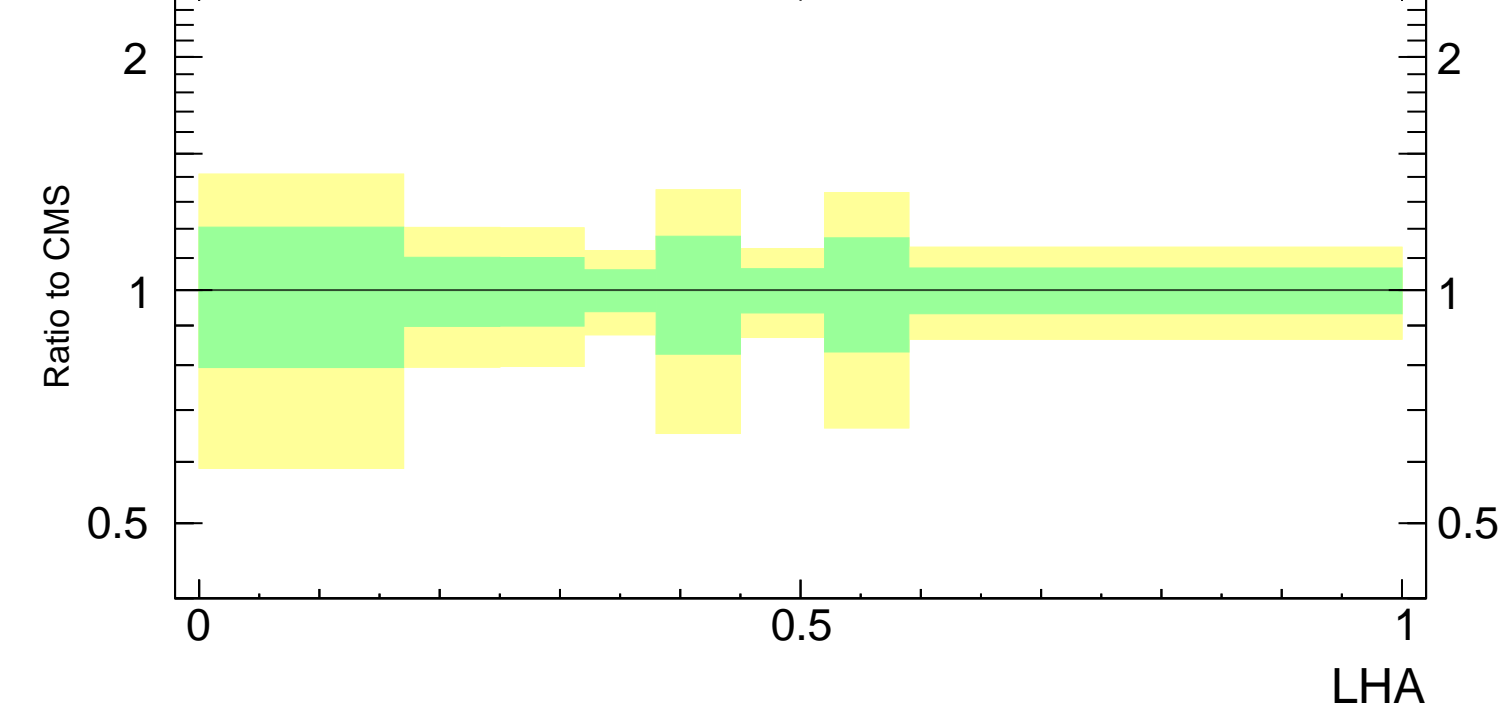

LHA  $\lambda_{0.5}^1$  (CMS jet substructure)

- CMS
- △— Pythia 6.428 370
- - -■- - Pythia 6.428 default
- ▲— Pythia 8.308 default

Rivet 3.1.10, ≥ 2.7M events  
mcplots.cern.ch [arXiv:1306.3436]