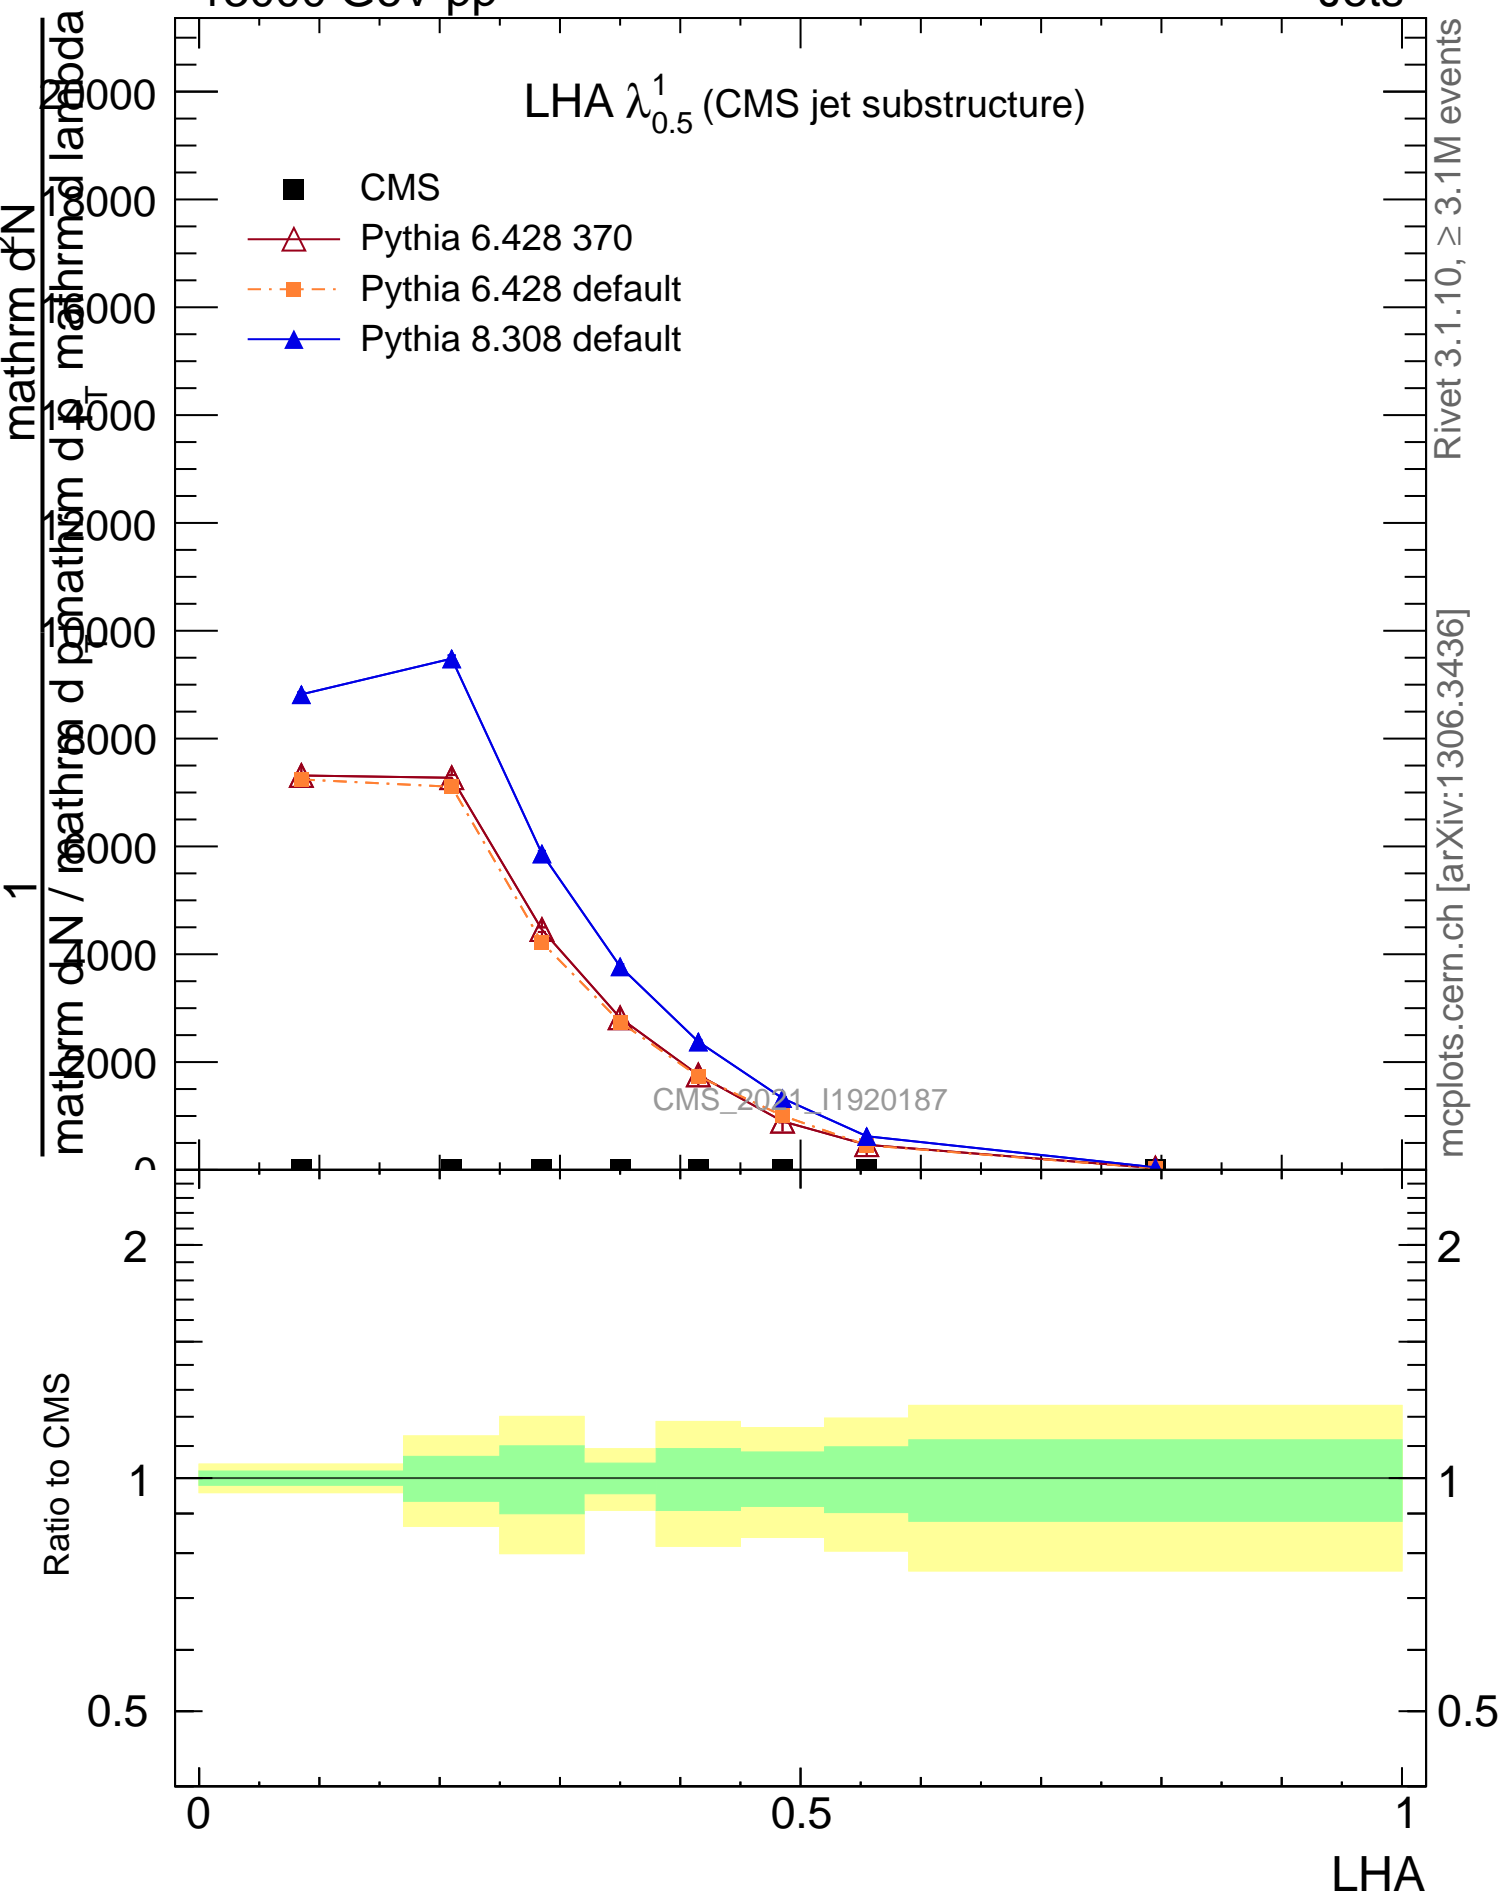

LHA $\lambda_{0.5}^1$ (CMS jet substructure)

- CMS
- △ Pythia 6.428 370
- Pythia 6.428 default
- ▲ Pythia 8.308 default

Rivet 3.1.10, ≥ 3.1M events
mcplots.cern.ch [arXiv:1306.3436]

CMS_2021_11920187