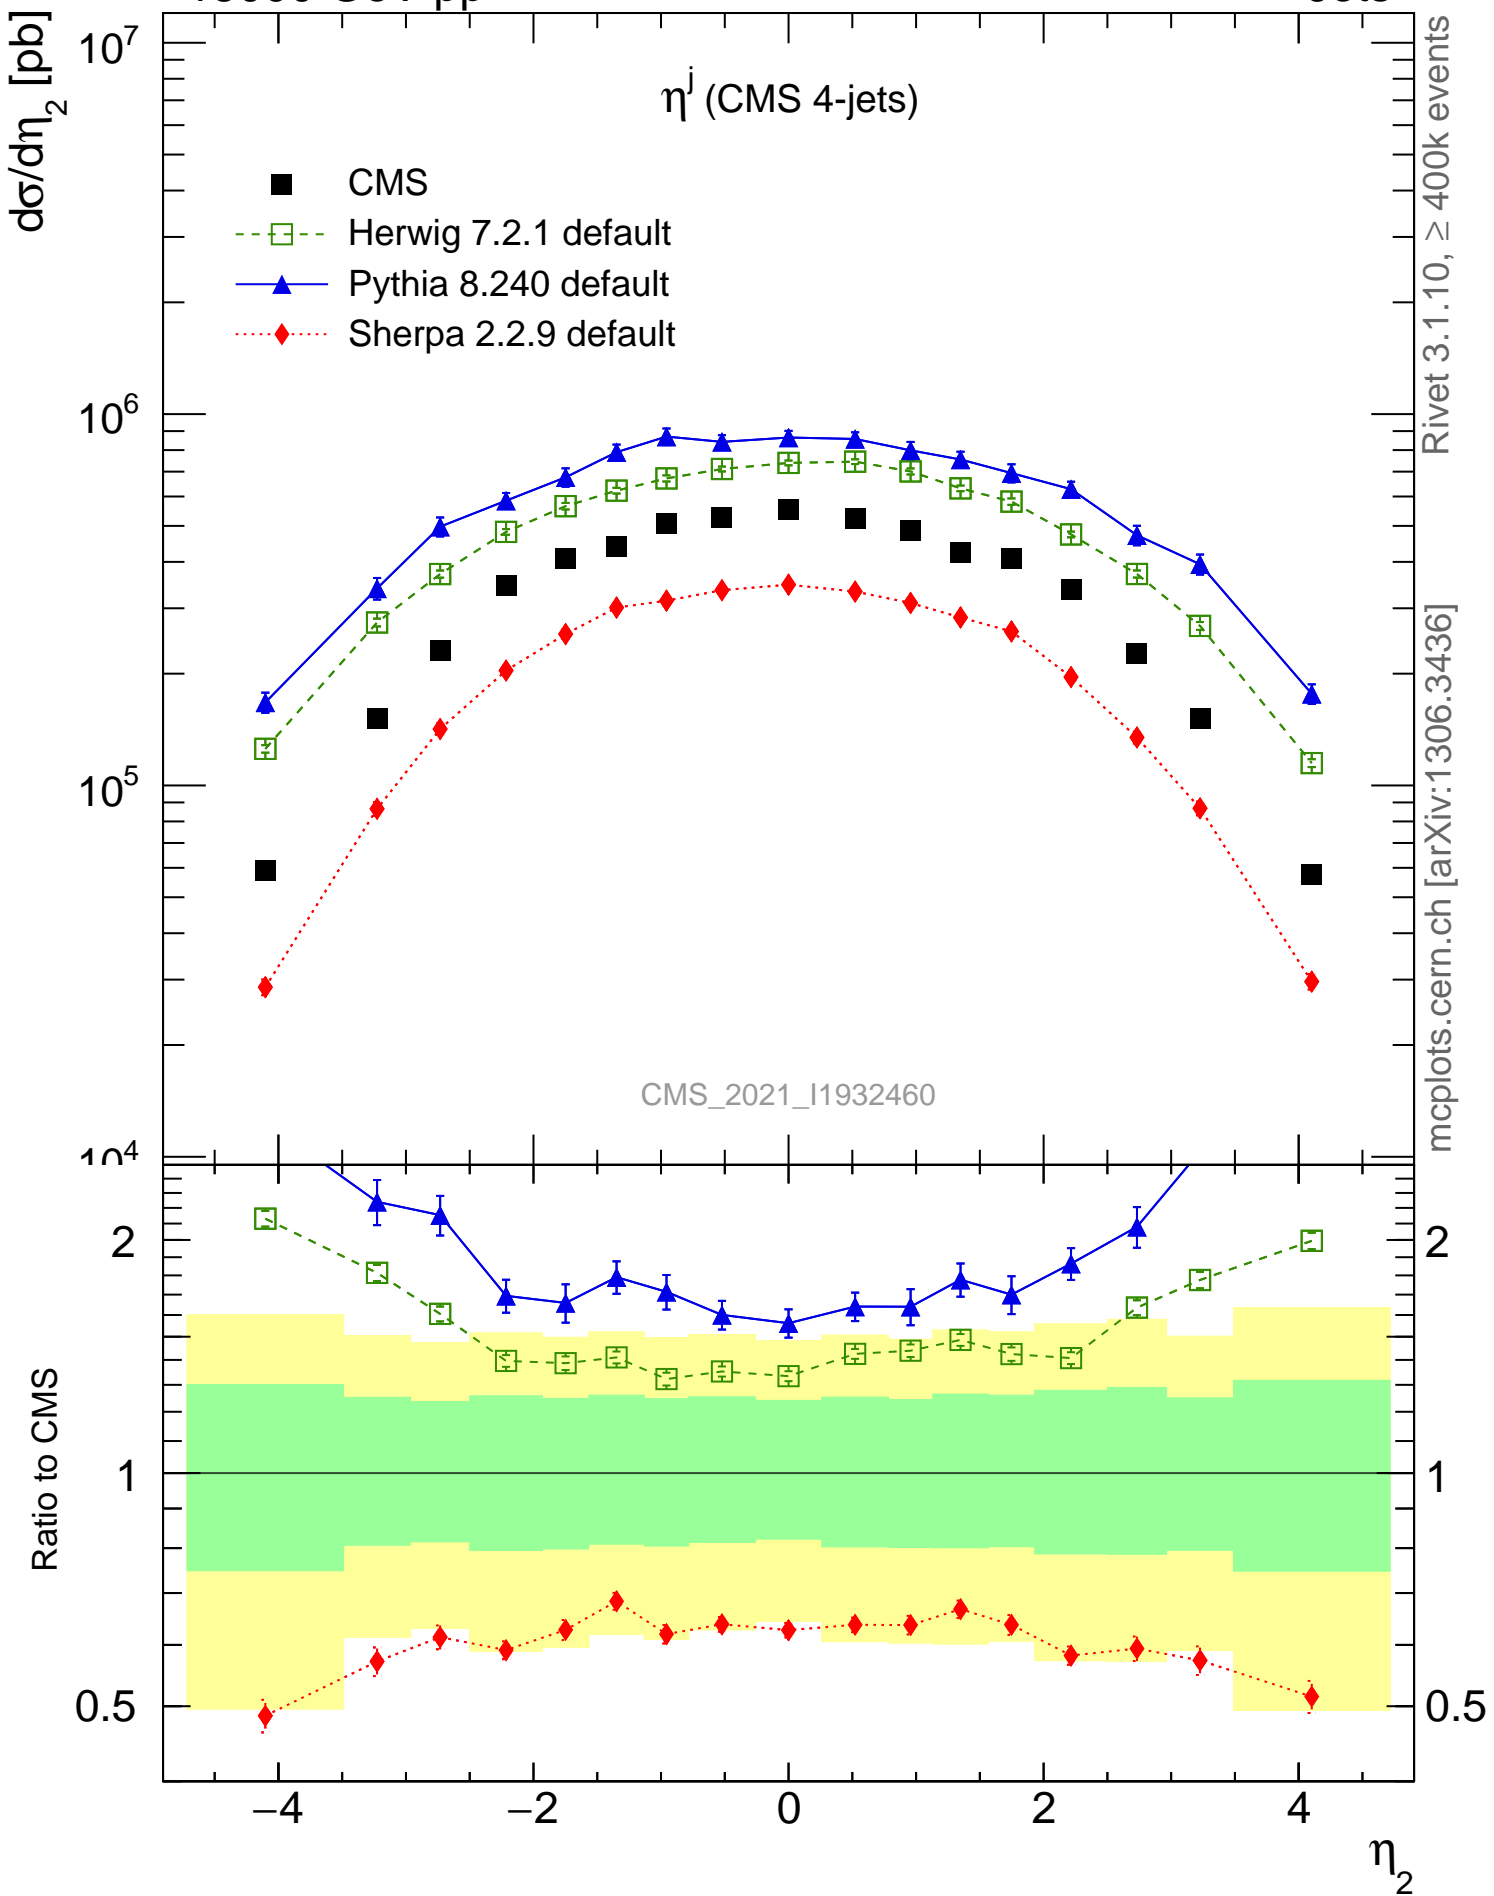

13000 GeV pp

Jets

 η^j (CMS 4-jets)

- CMS
- - □ Herwig 7.2.1 default
- - ▲ Pythia 8.240 default
- - ◆ Sherpa 2.2.9 default

mcplots.cern.ch [arXiv:1306.3436]

Rivet 3.1.10, ≥ 400k events