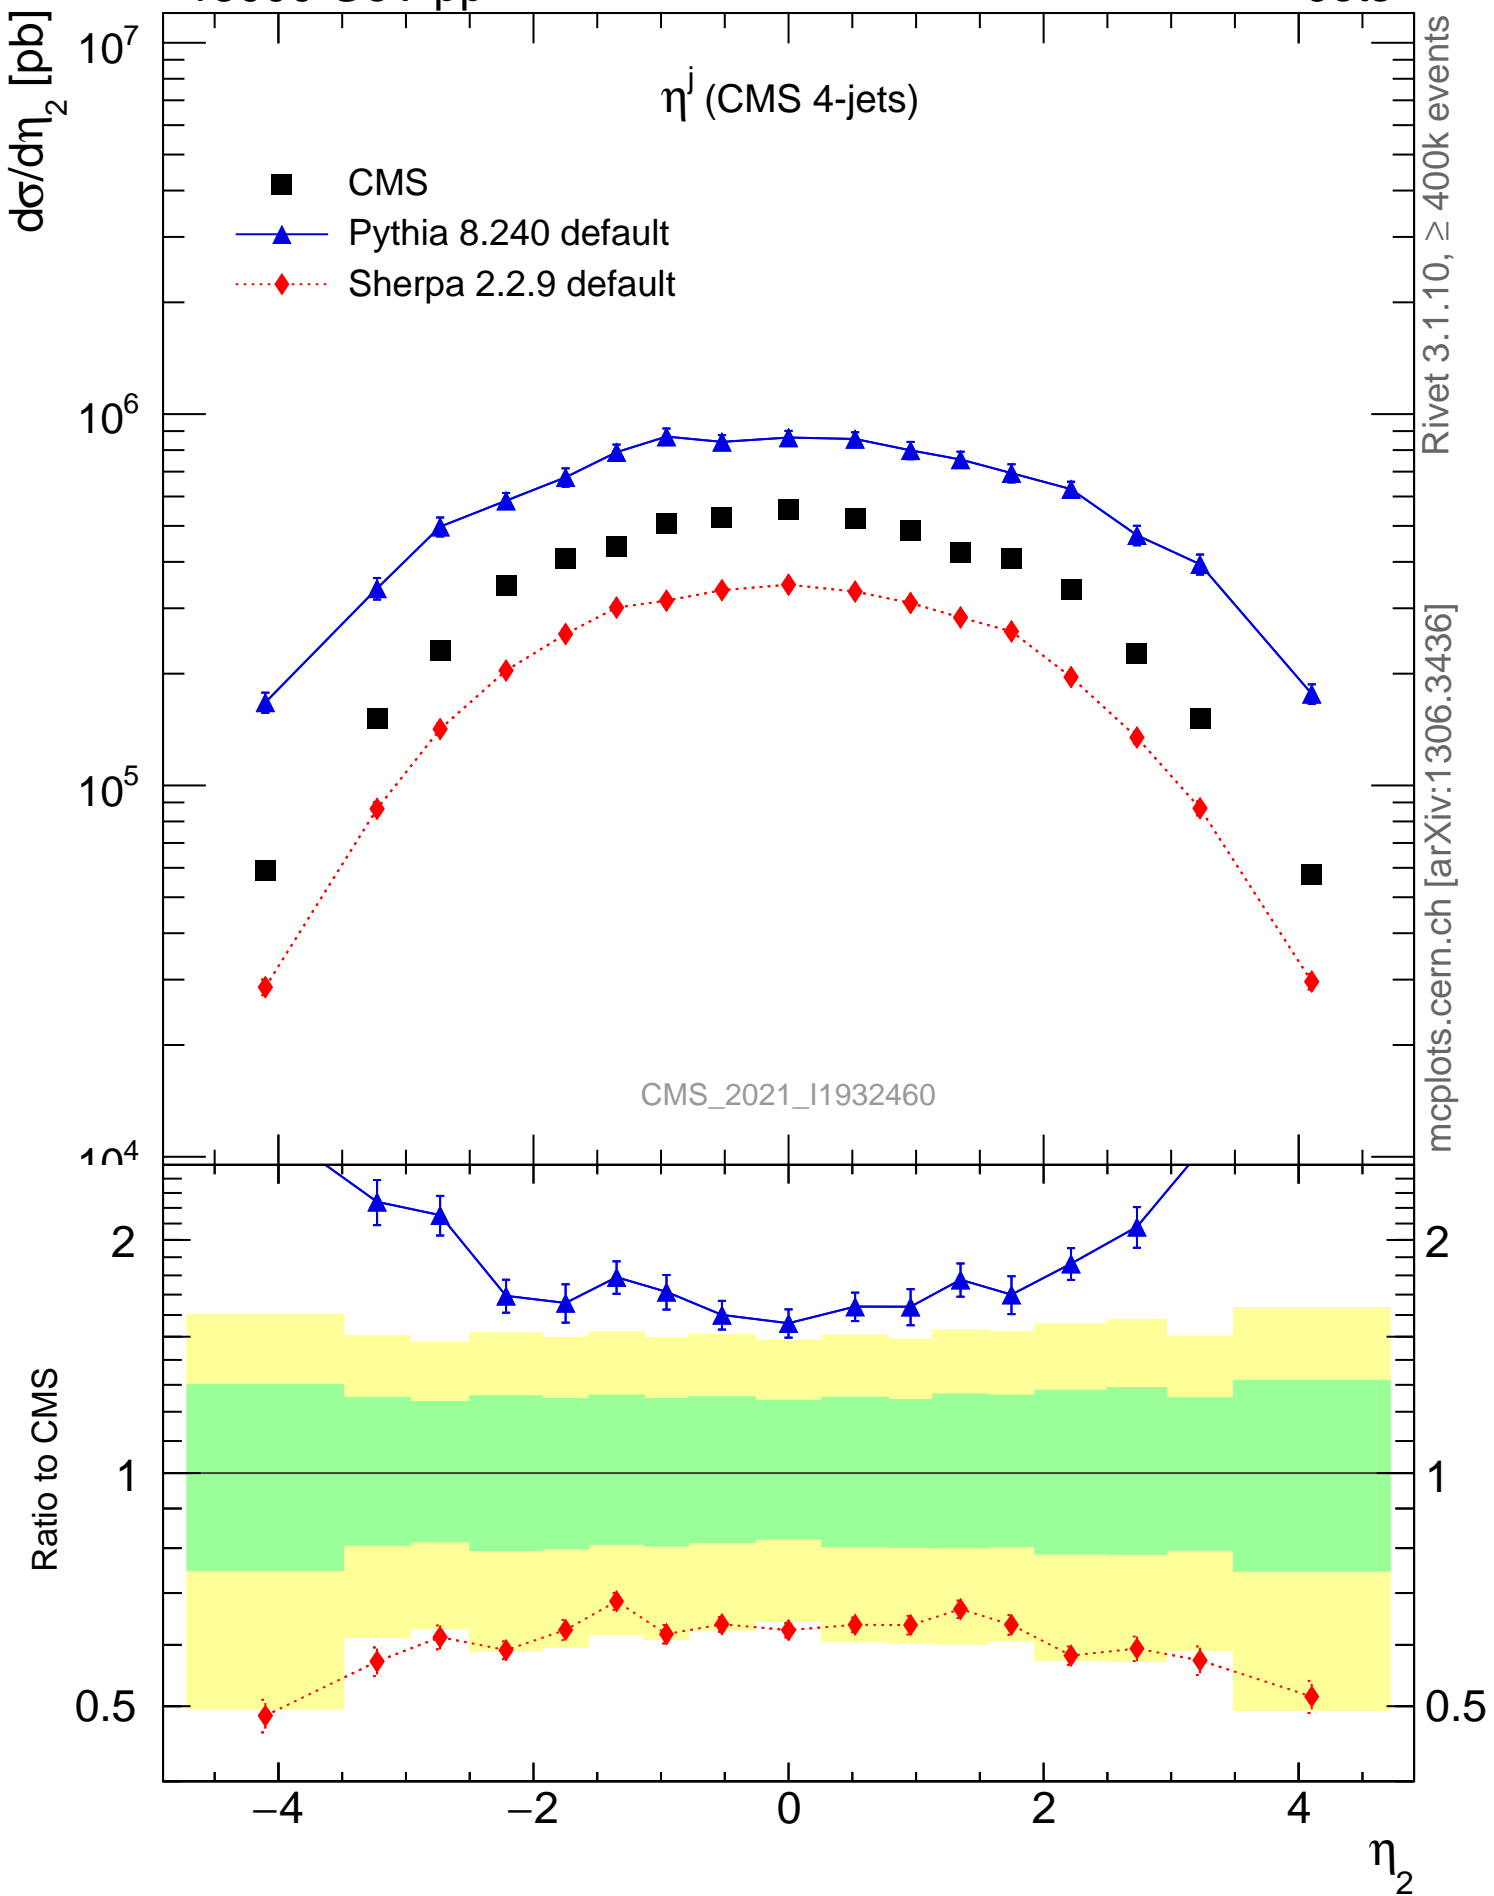

13000 GeV pp

Jets

 η^j (CMS 4-jets)

- CMS
- ▲ Pythia 8.240 default
- ◆ Sherpa 2.2.9 default

Rivet 3.1.10, ≥ 400k events
mcplots.cern.ch [arXiv:1306.3436]

CMS_2021_I1932460

10⁴

2

1

0.5

 η_2