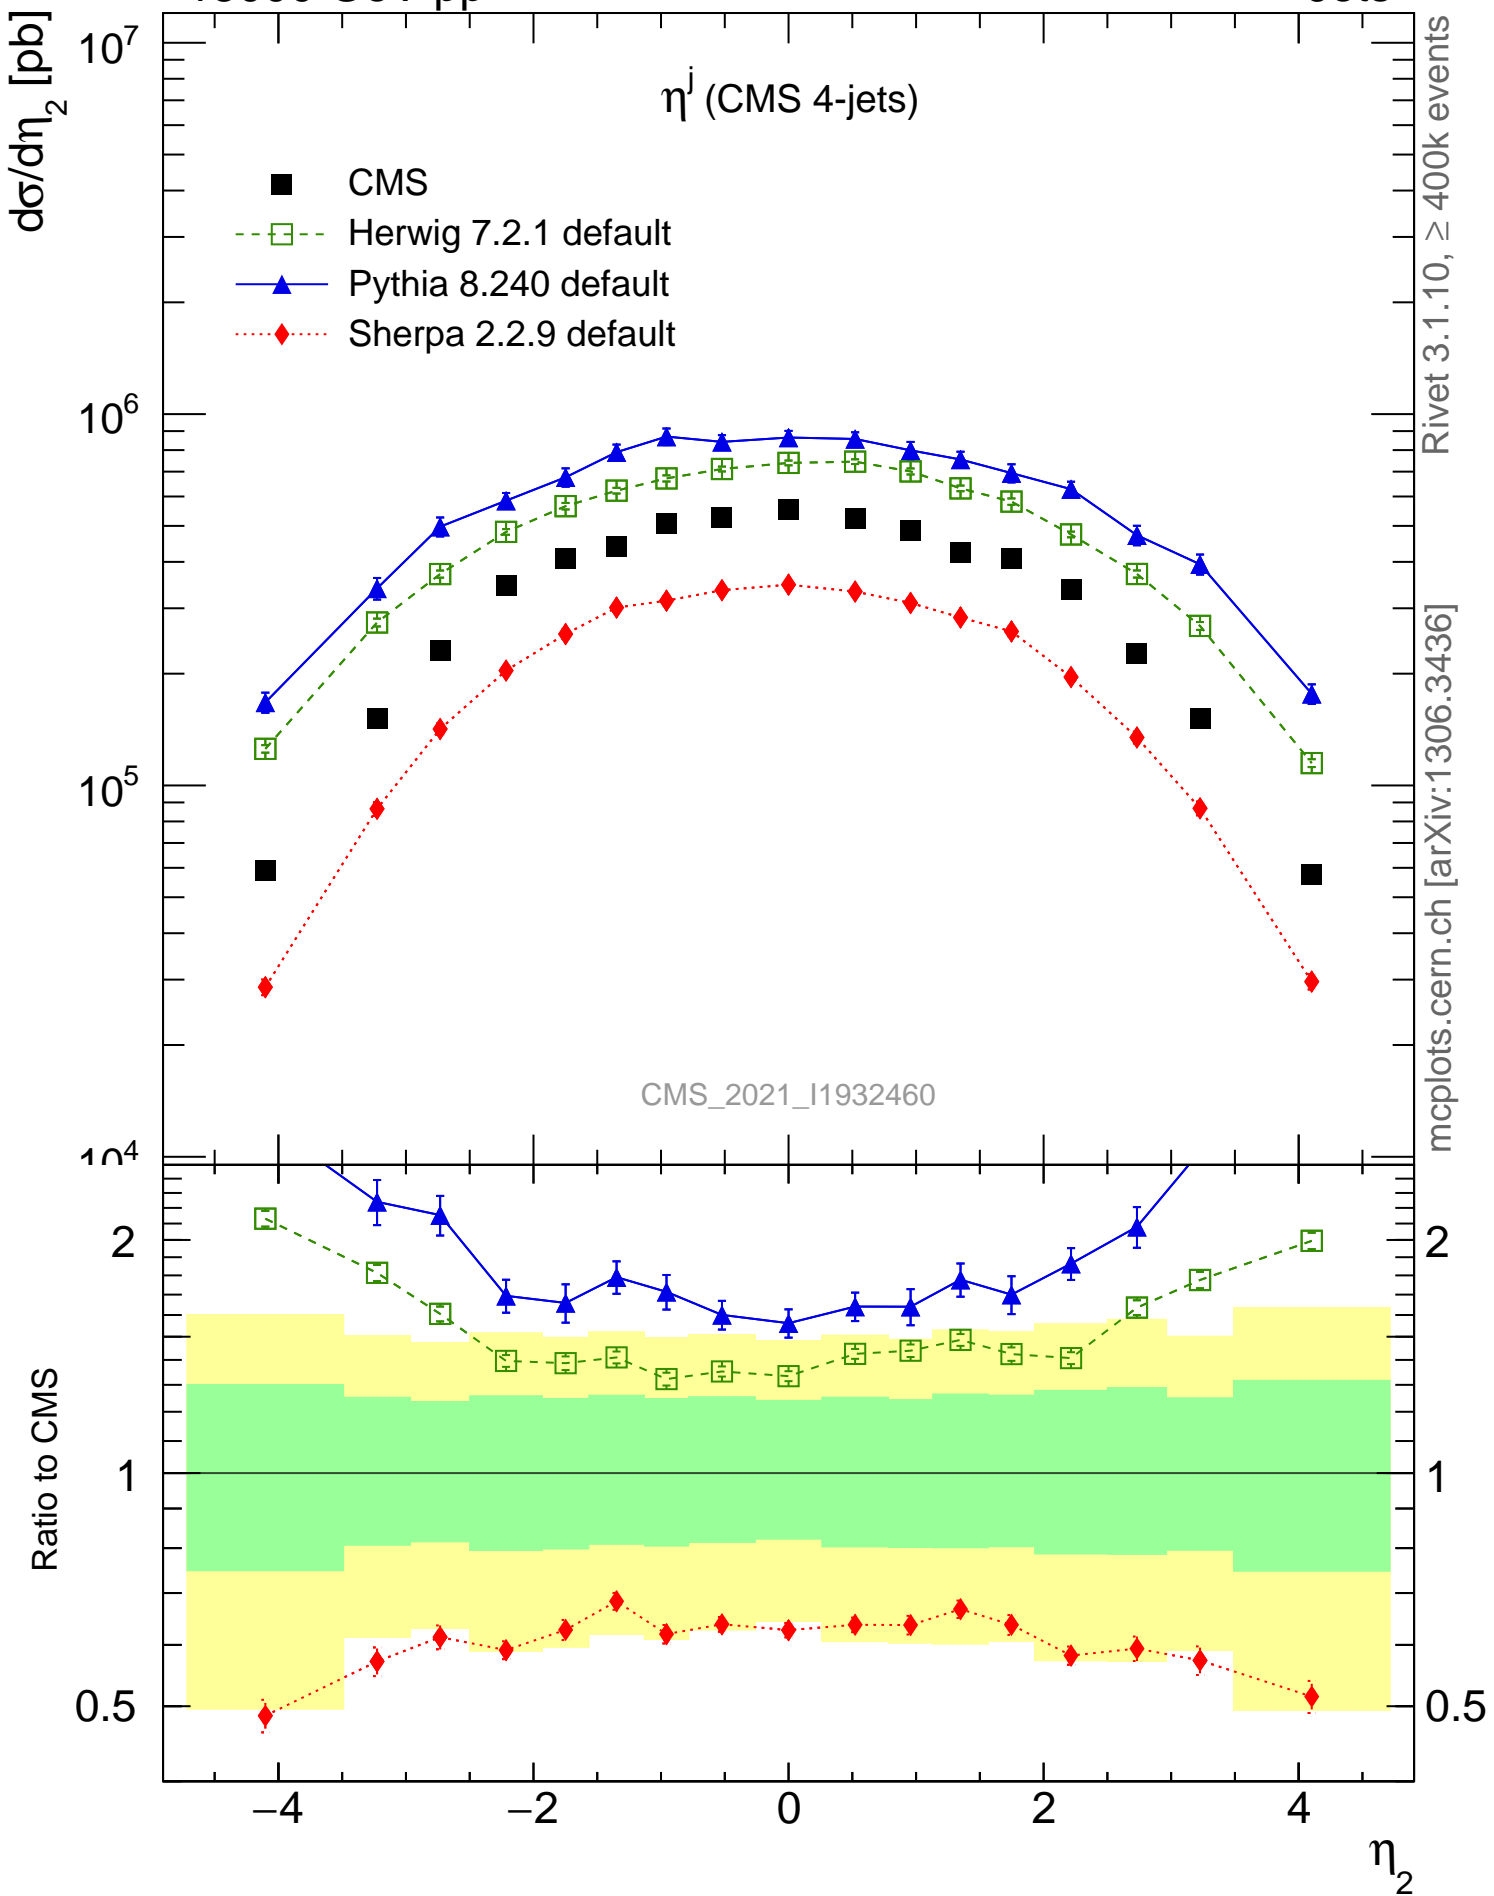

13000 GeV pp

Jets

 $\eta^j$  (CMS 4-jets)

- CMS
- - □ Herwig 7.2.1 default
- - ▲ Pythia 8.240 default
- - ◆ Sherpa 2.2.9 default

mcplots.cern.ch [arXiv:1306.3436]

Rivet 3.1.10, ≥ 400k events