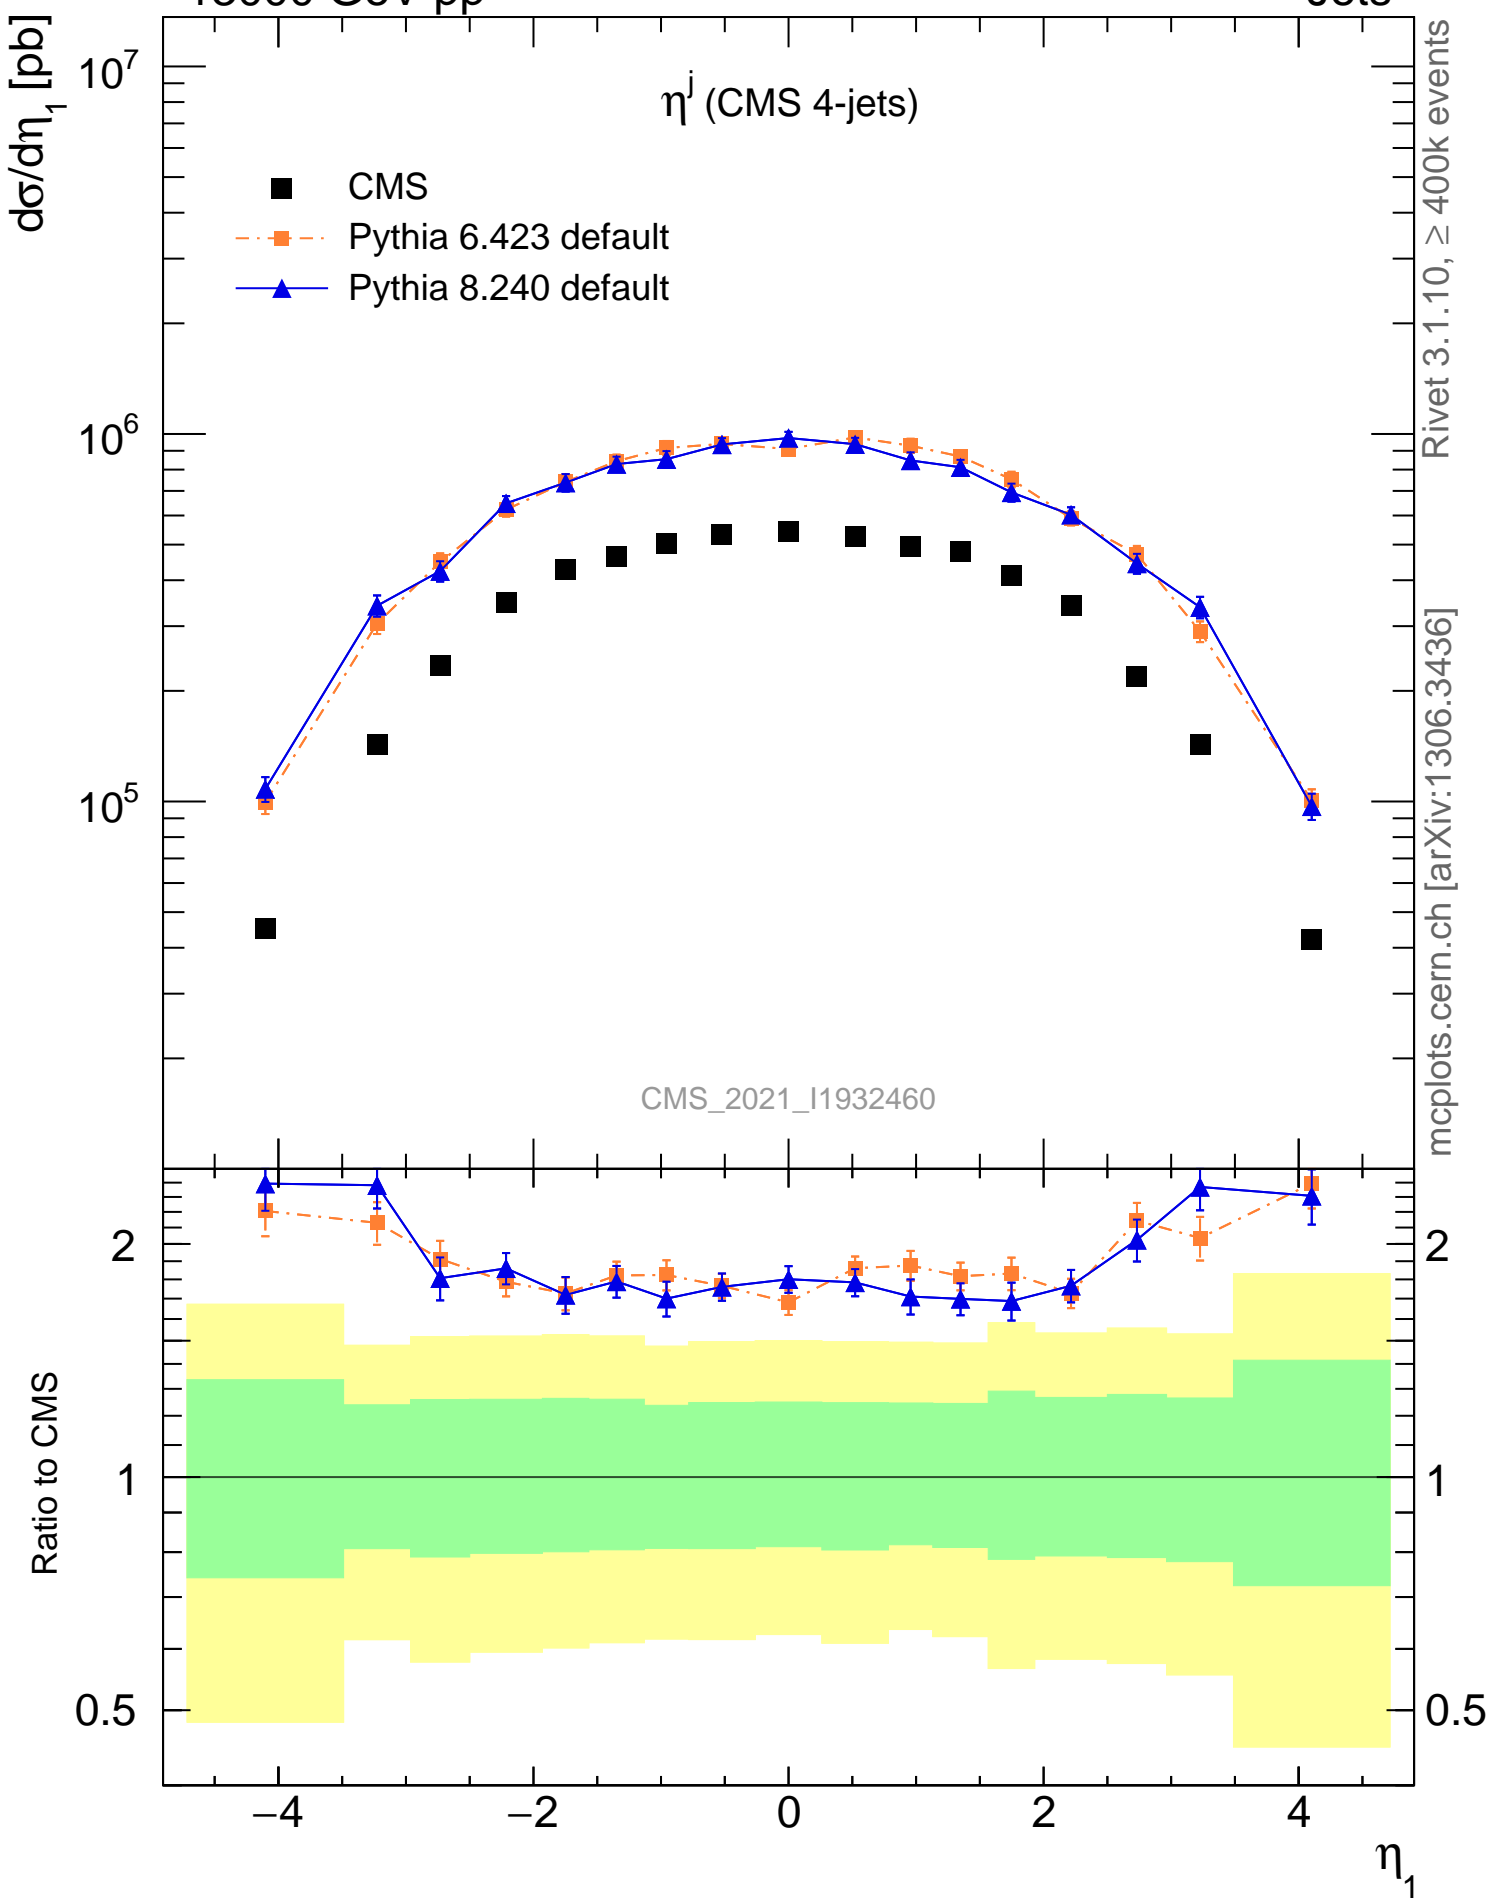

13000 GeV pp

Jets

 η^j (CMS 4-jets)

- CMS
- - ■ Pythia 6.423 default
- - ▲ Pythia 8.240 default

Rivet 3.1.10, $\geq 400k$ events
mcplots.cern.ch [arXiv:1306.3436]

CMS_2021_I1932460