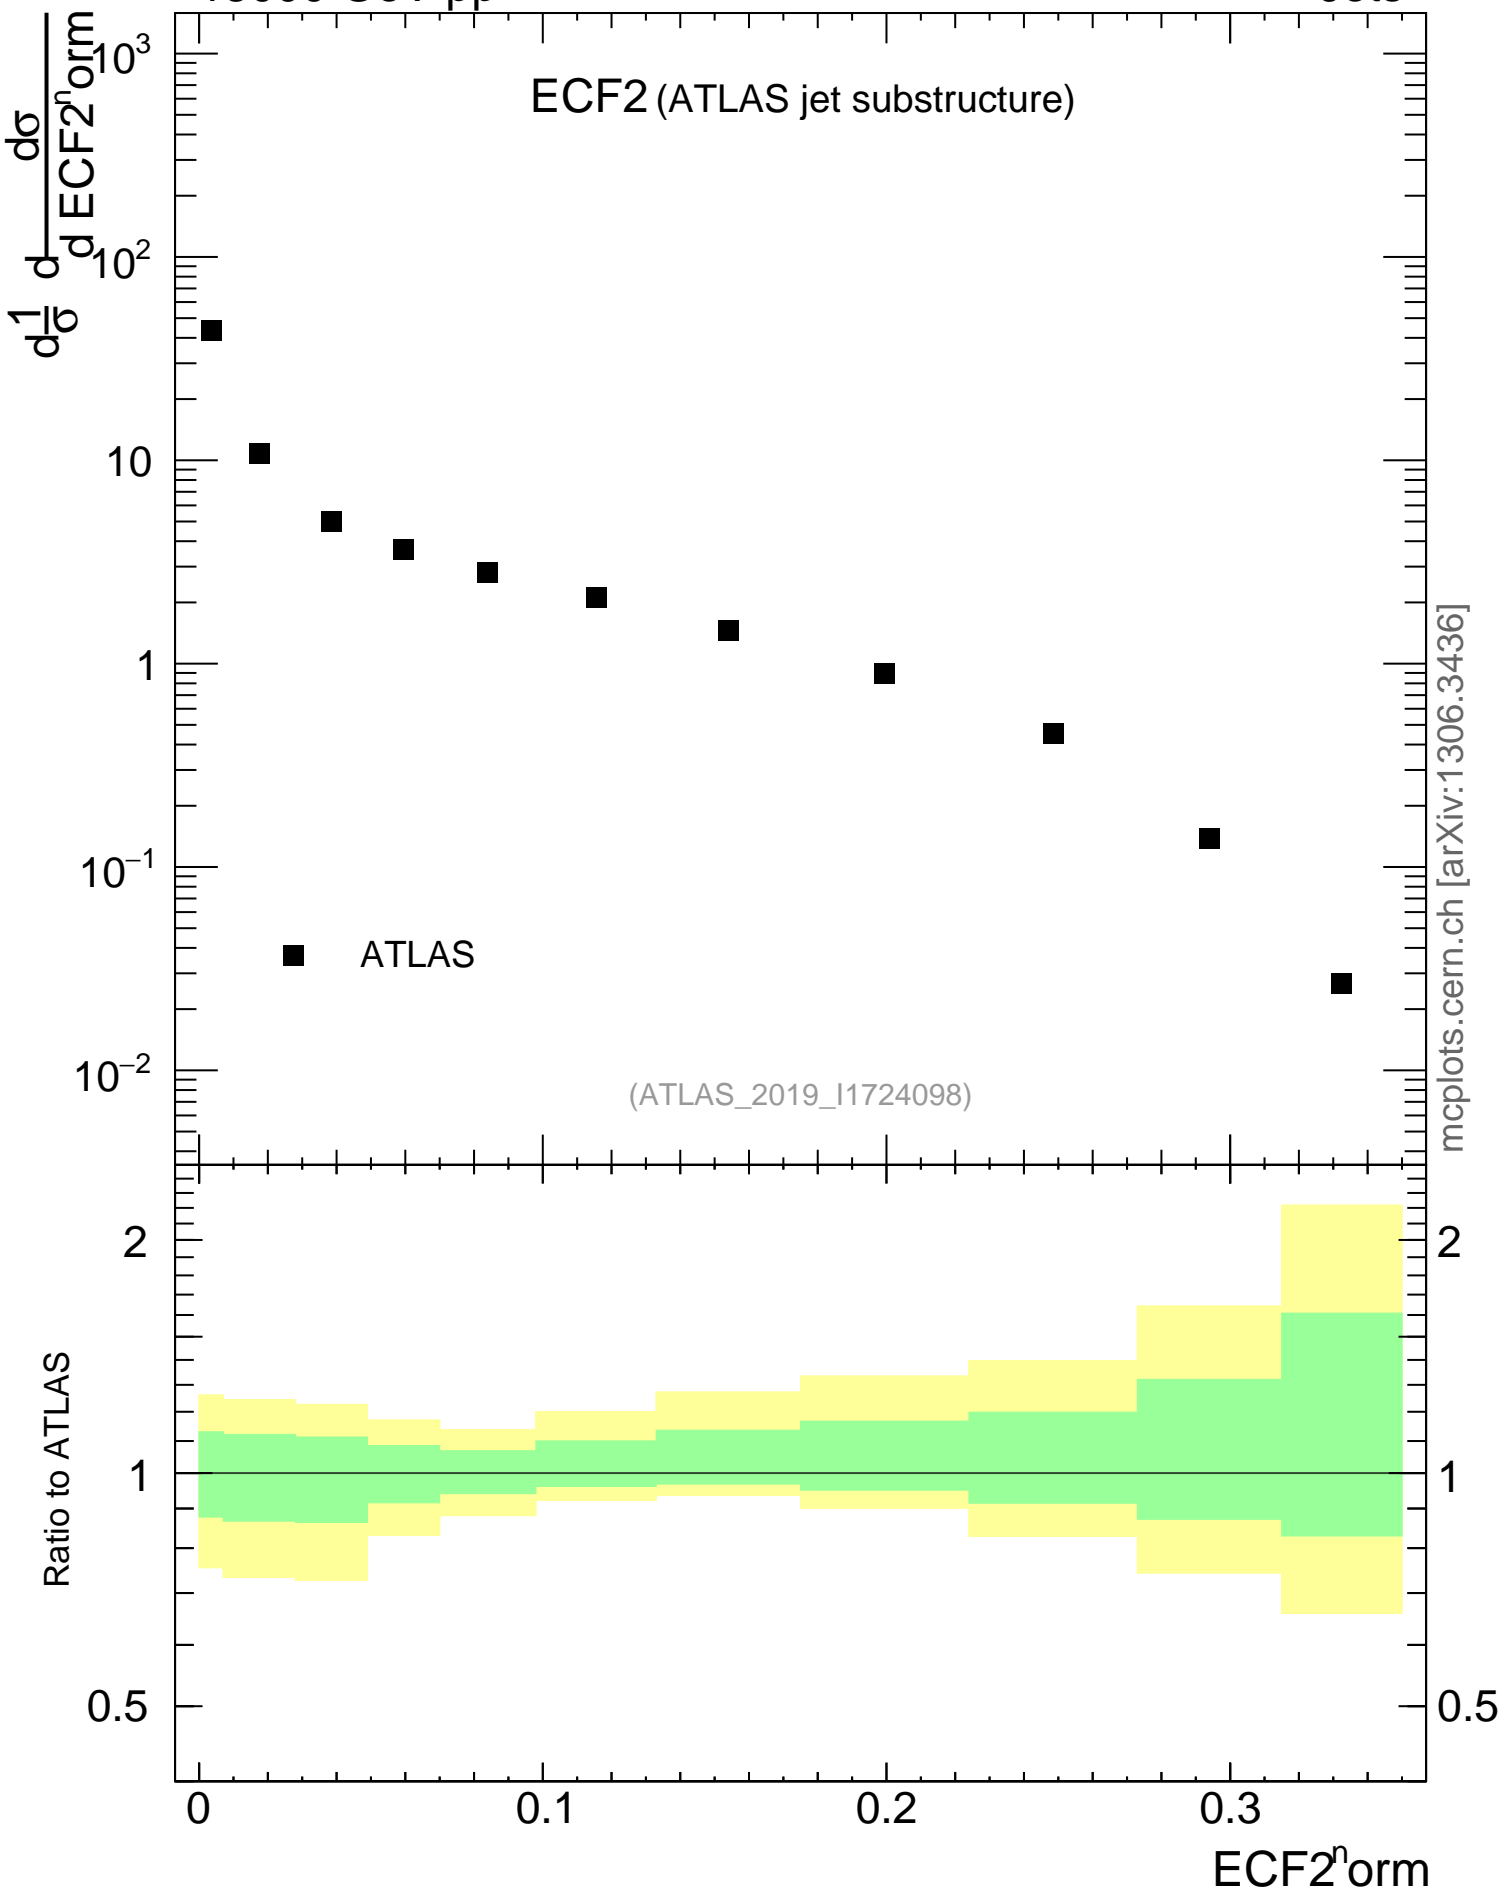

13000 GeV pp

Jets

mcplots.cern.ch [arXiv:1306.3436]