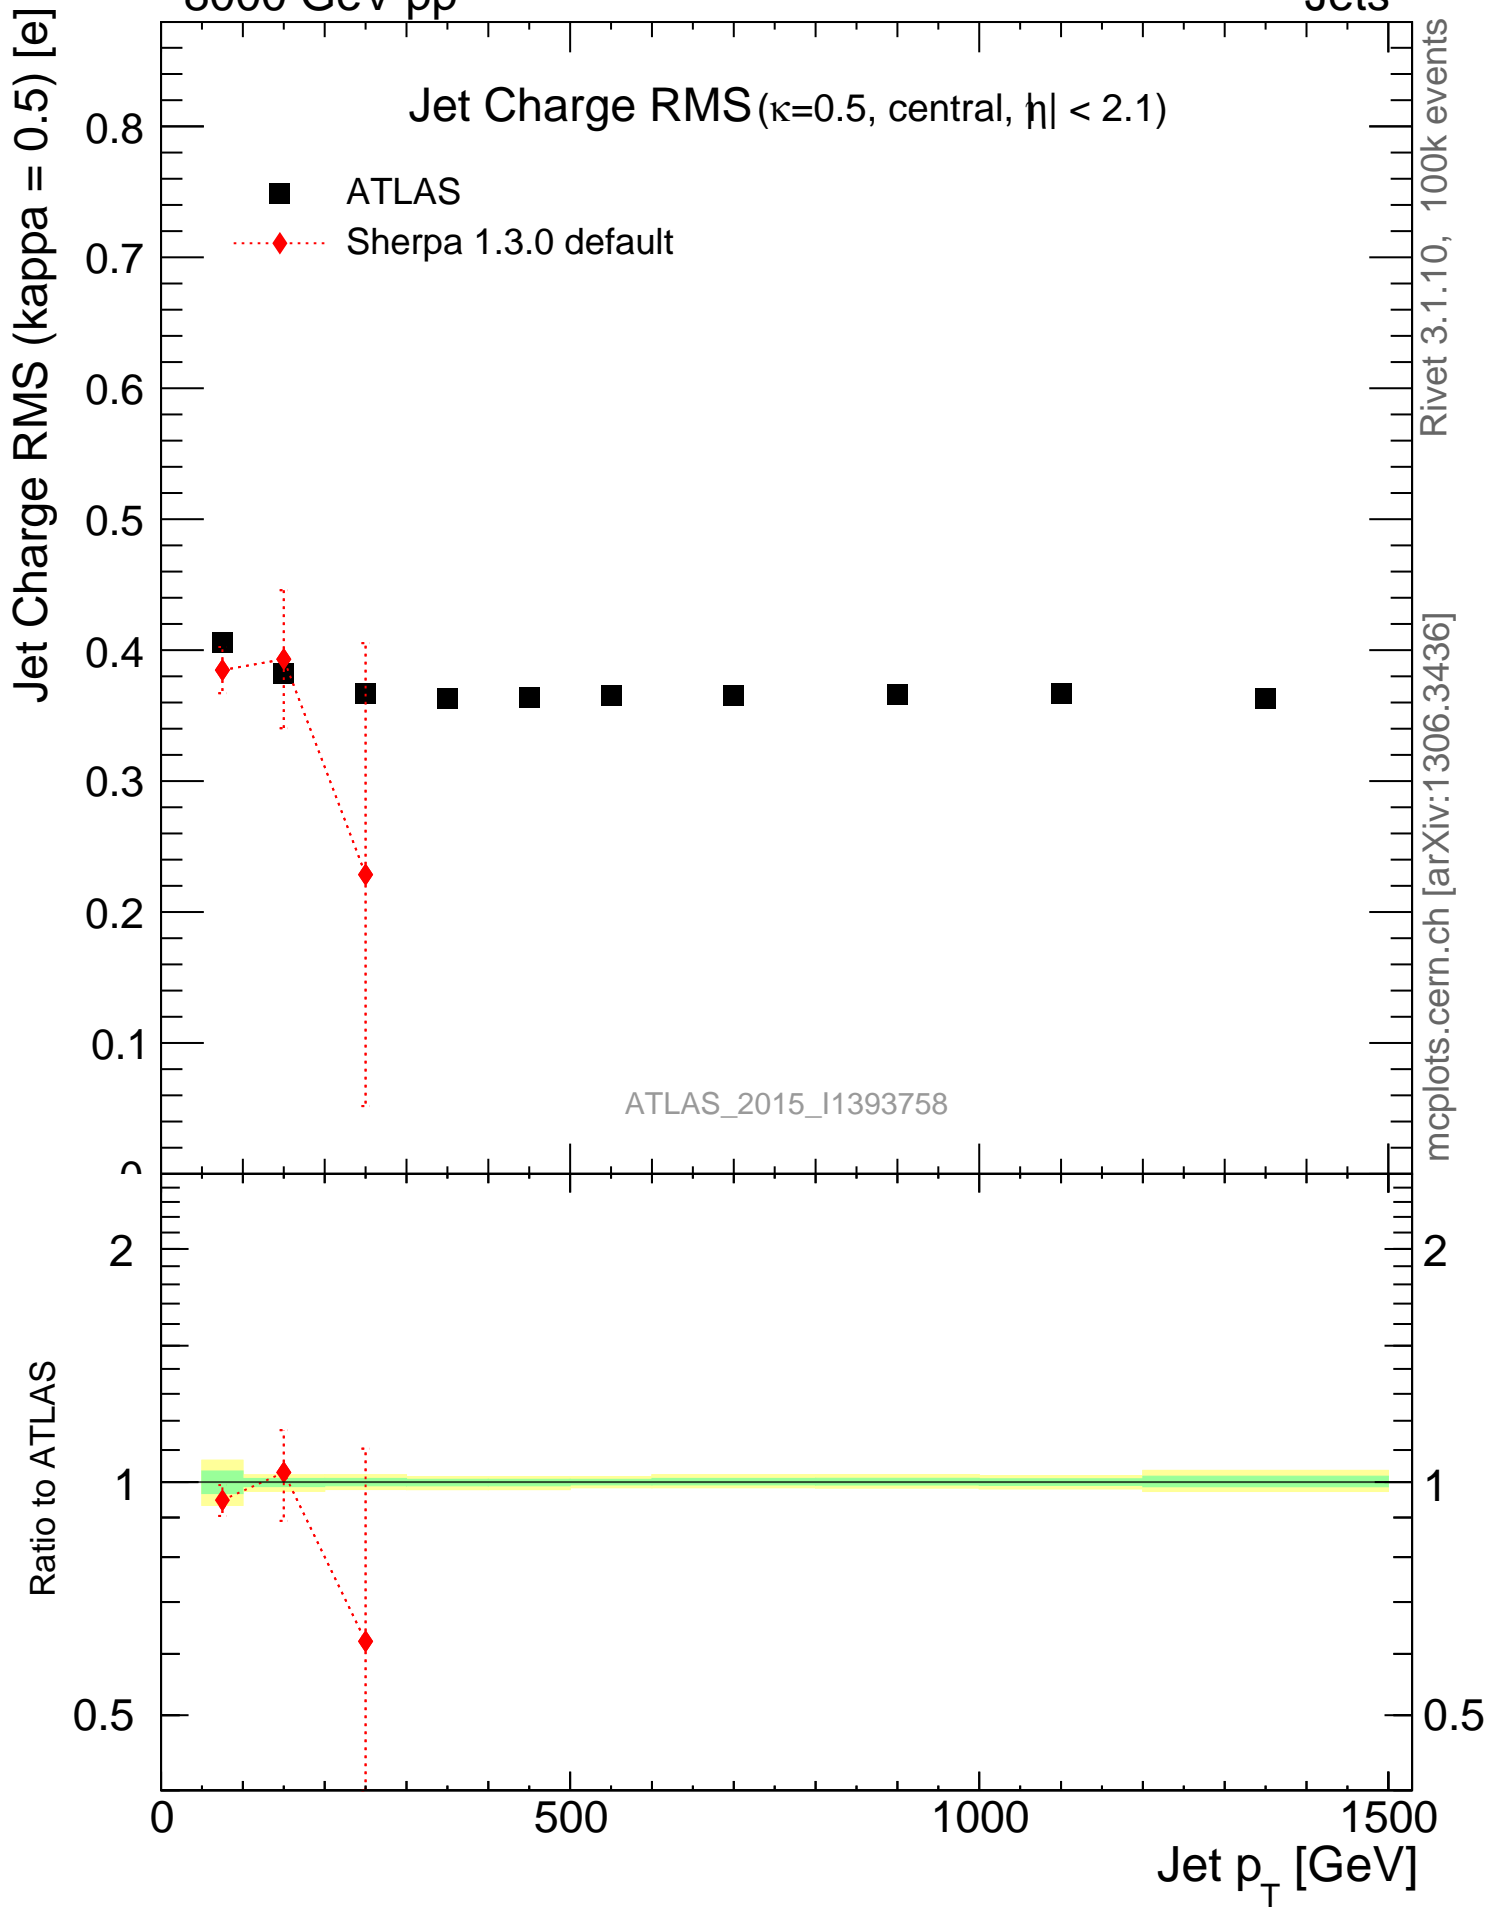

8000 GeV pp

Jets

Jet Charge RMS ($\kappa=0.5$, central, $|\eta| < 2.1$)

■ ATLAS
◆ Sherpa 1.3.0 default

Rivet 3.1.10, 100k events
mcplots.cern.ch [arXiv:1306.3436]