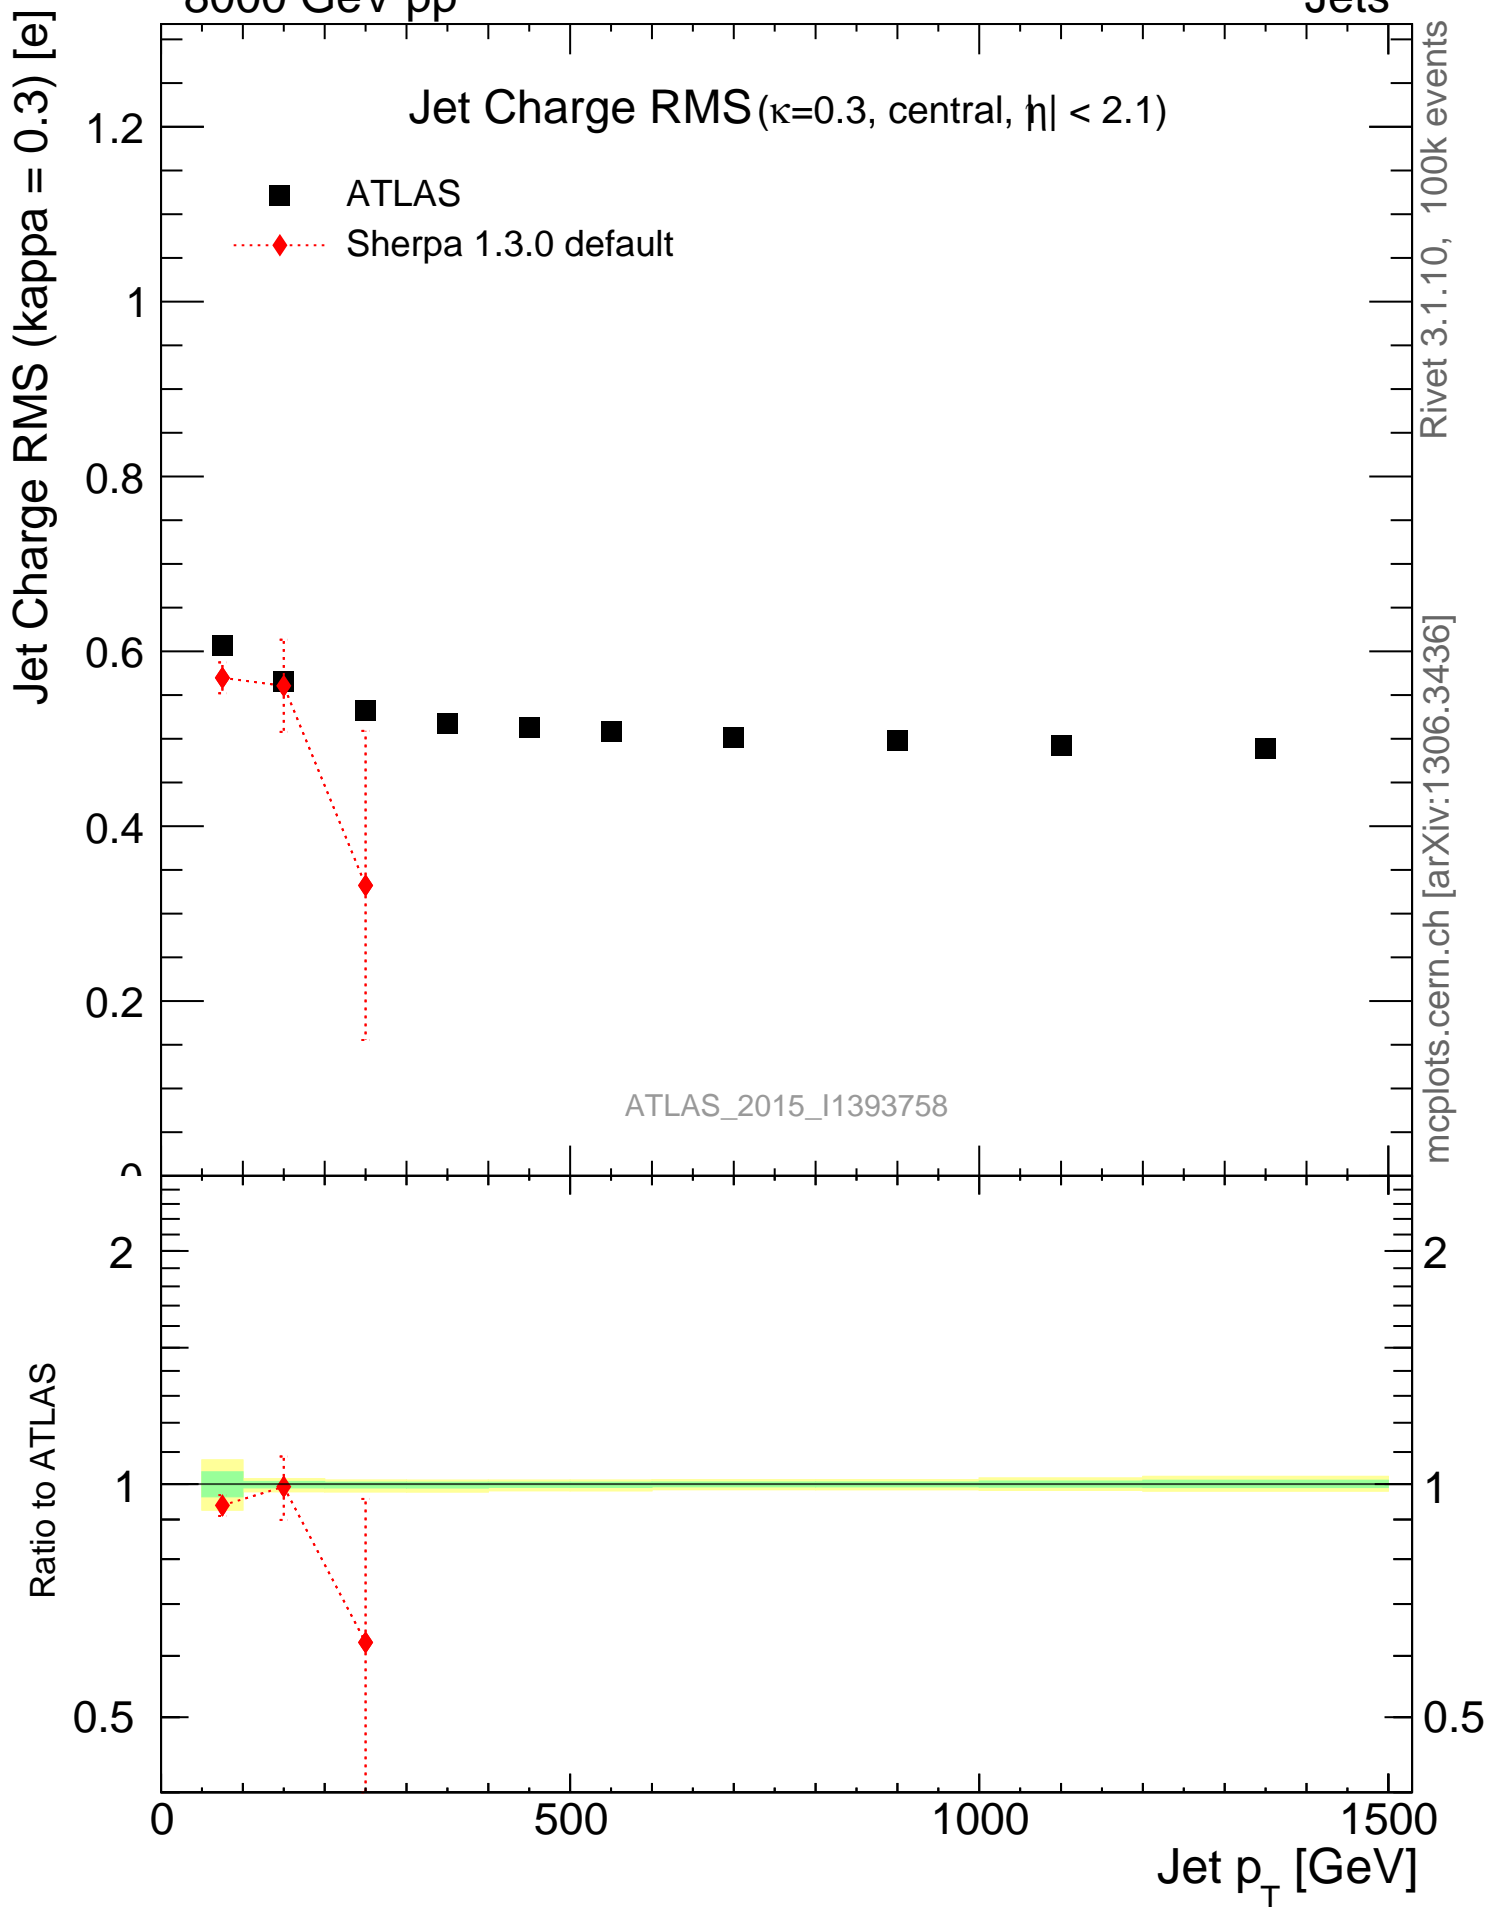

8000 GeV pp

Jets

Jet Charge RMS ( $\kappa=0.3$ , central,  $|\eta| < 2.1$ )

- ATLAS
- ◆ Sherpa 1.3.0 default

Rivet 3.1.10, 100k events

mcplots.cern.ch [arXiv:1306.3436]

2

0.5