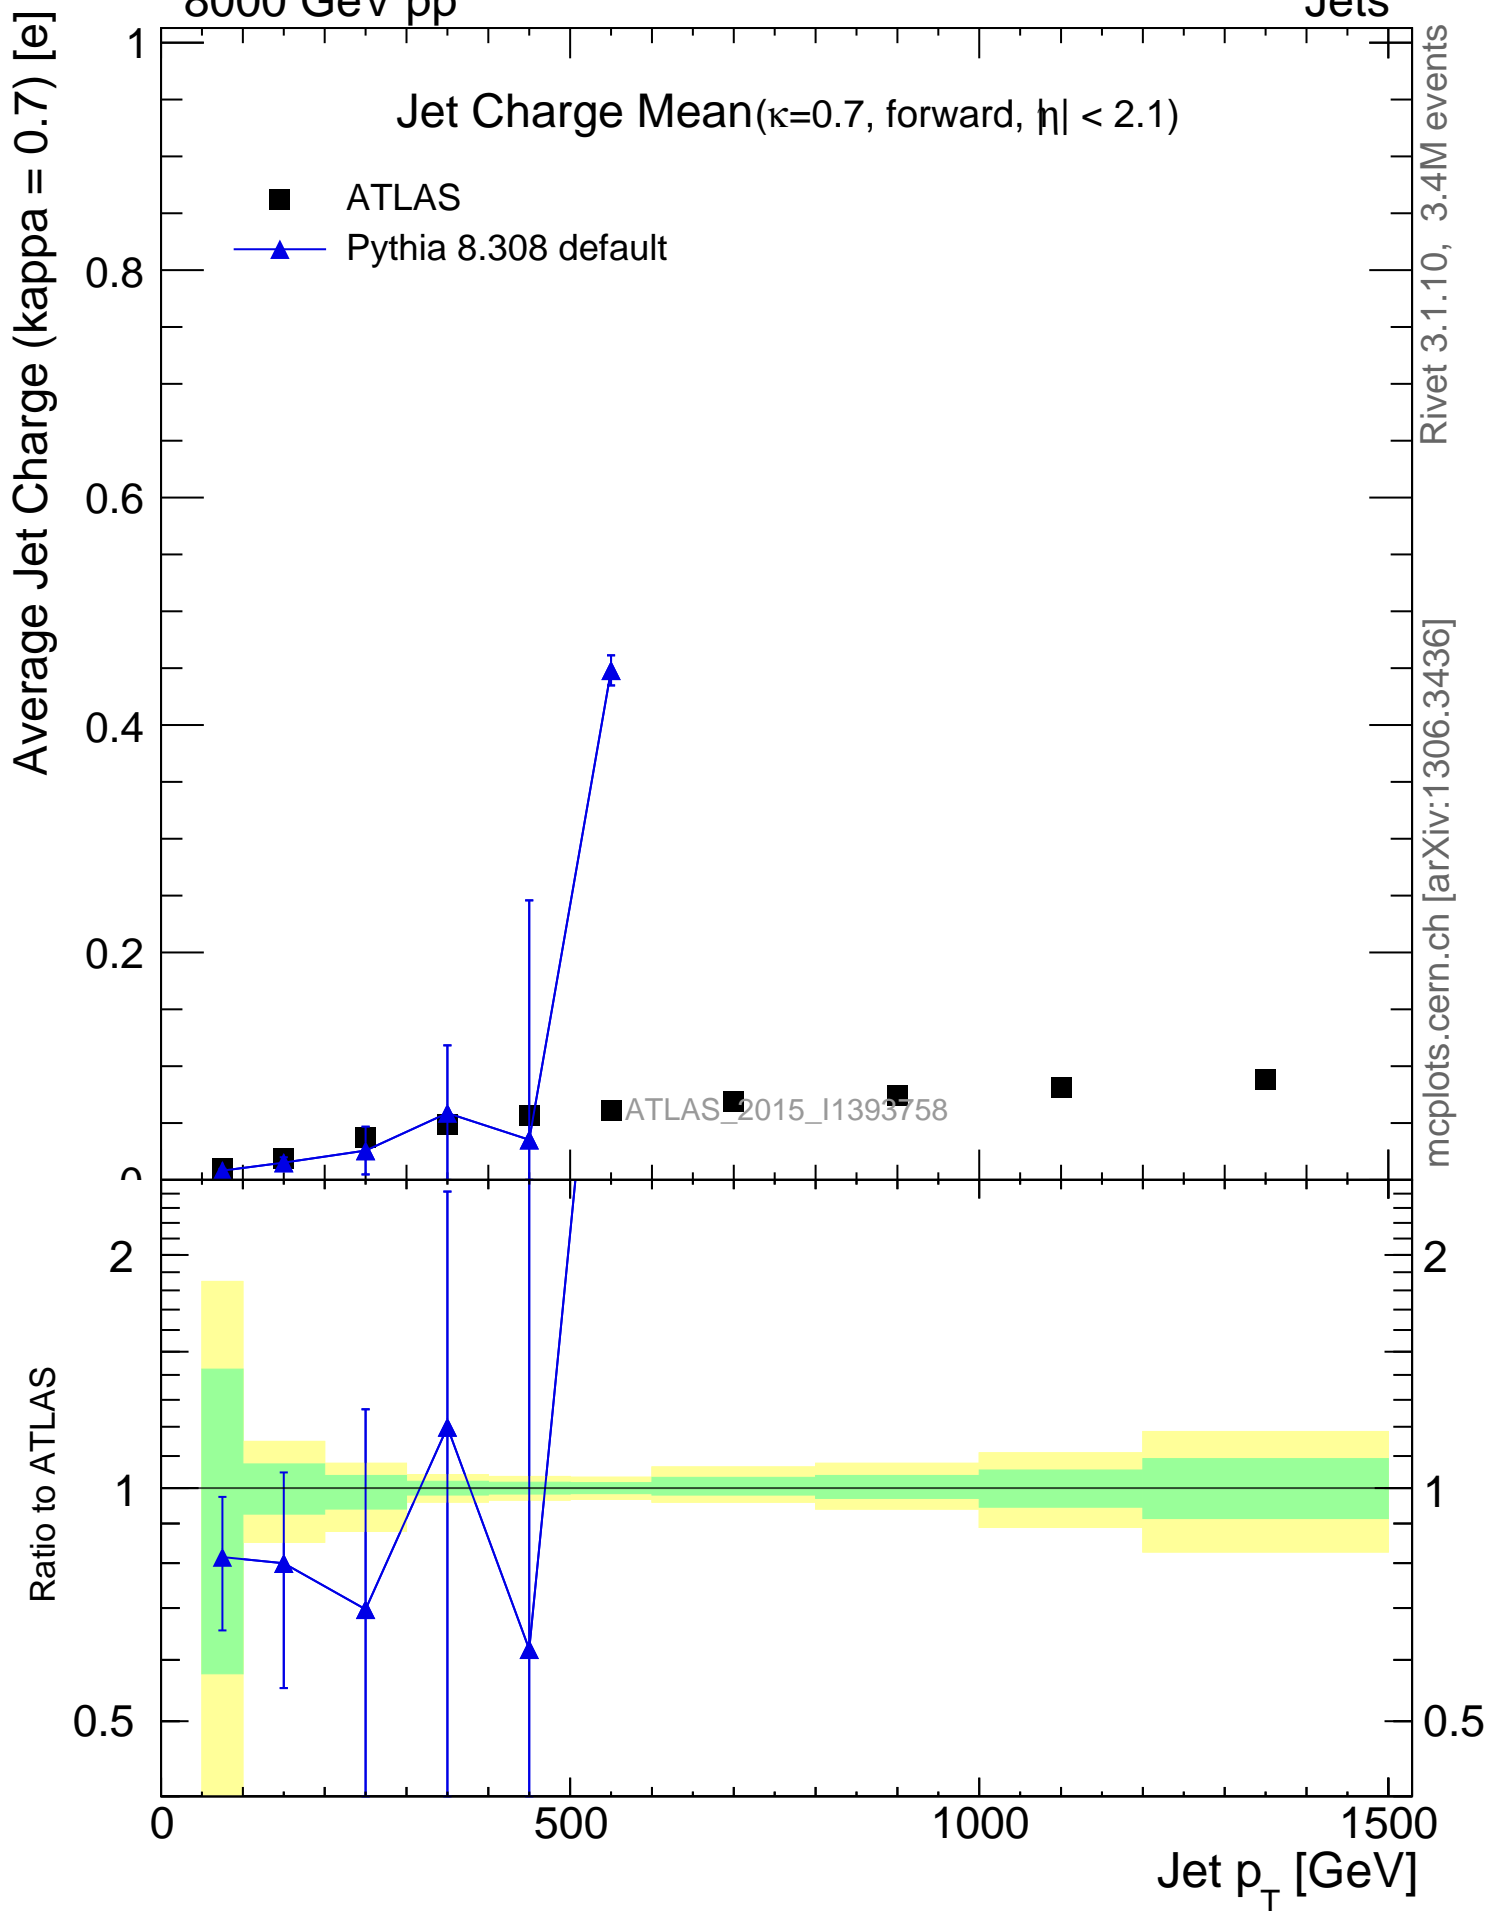

Jet Charge Mean($\kappa=0.7$, forward, $|\eta| < 2.1$)

- ATLAS
- ▲ Pythia 8.308 default

Rivet 3.1.10, 3.4M events

mcplots.cern.ch [arXiv:1306.3436]

2

1

0.5