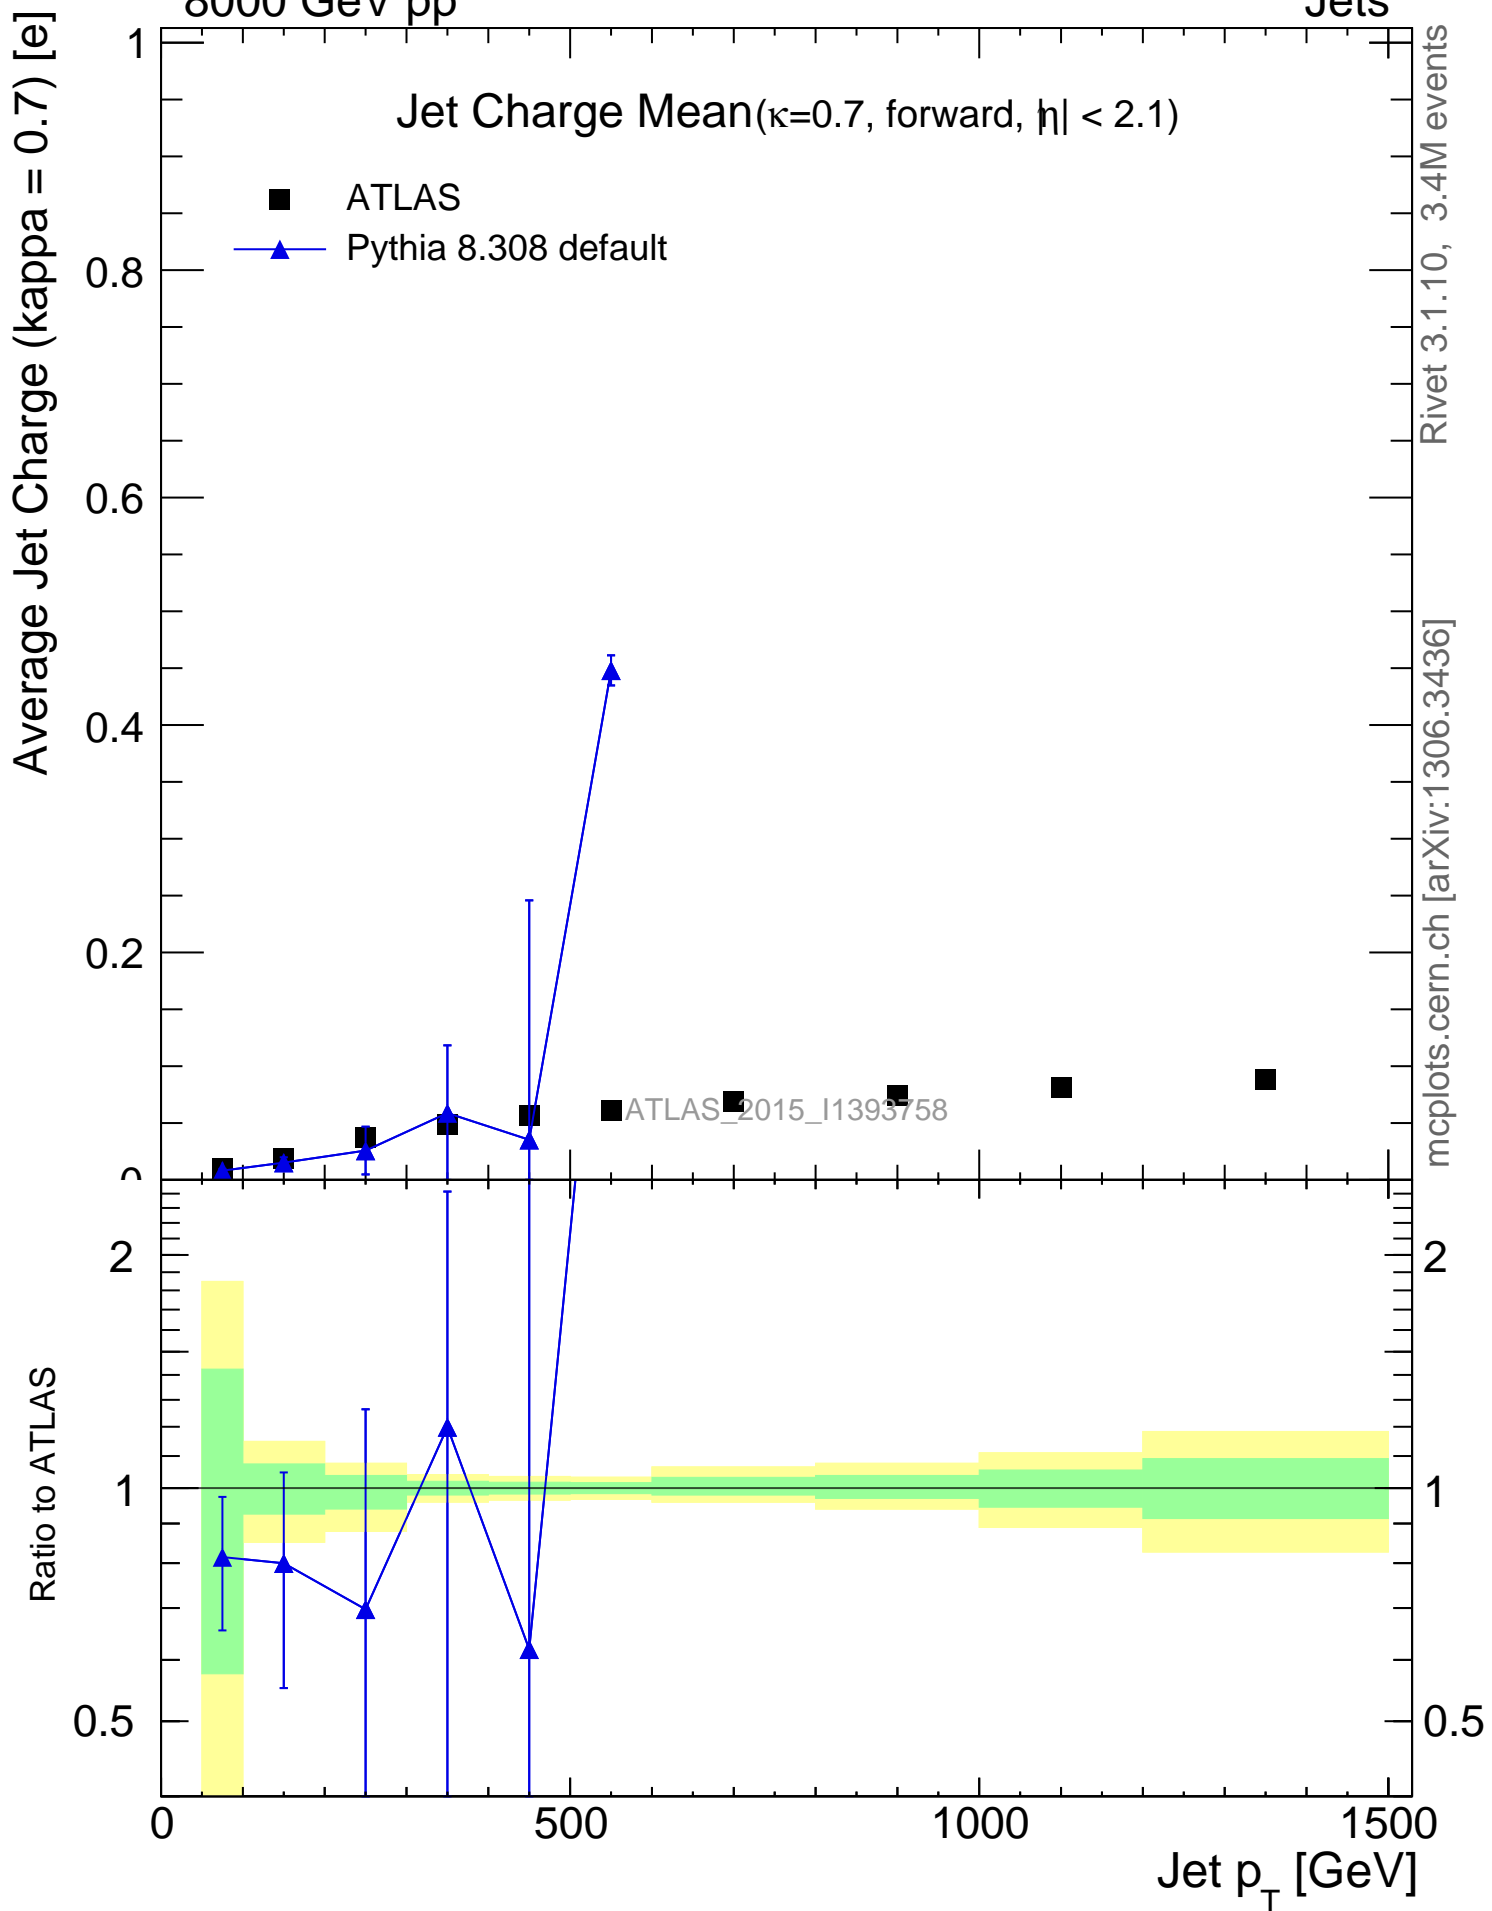

Jet Charge Mean($\kappa=0.7$, forward, $|\eta| < 2.1$)

- ATLAS
- ▲ Pythia 8.308 default

Rivet 3.1.10, 3.4M events

mcplots.cern.ch [arXiv:1306.3436]

2

1

0.5