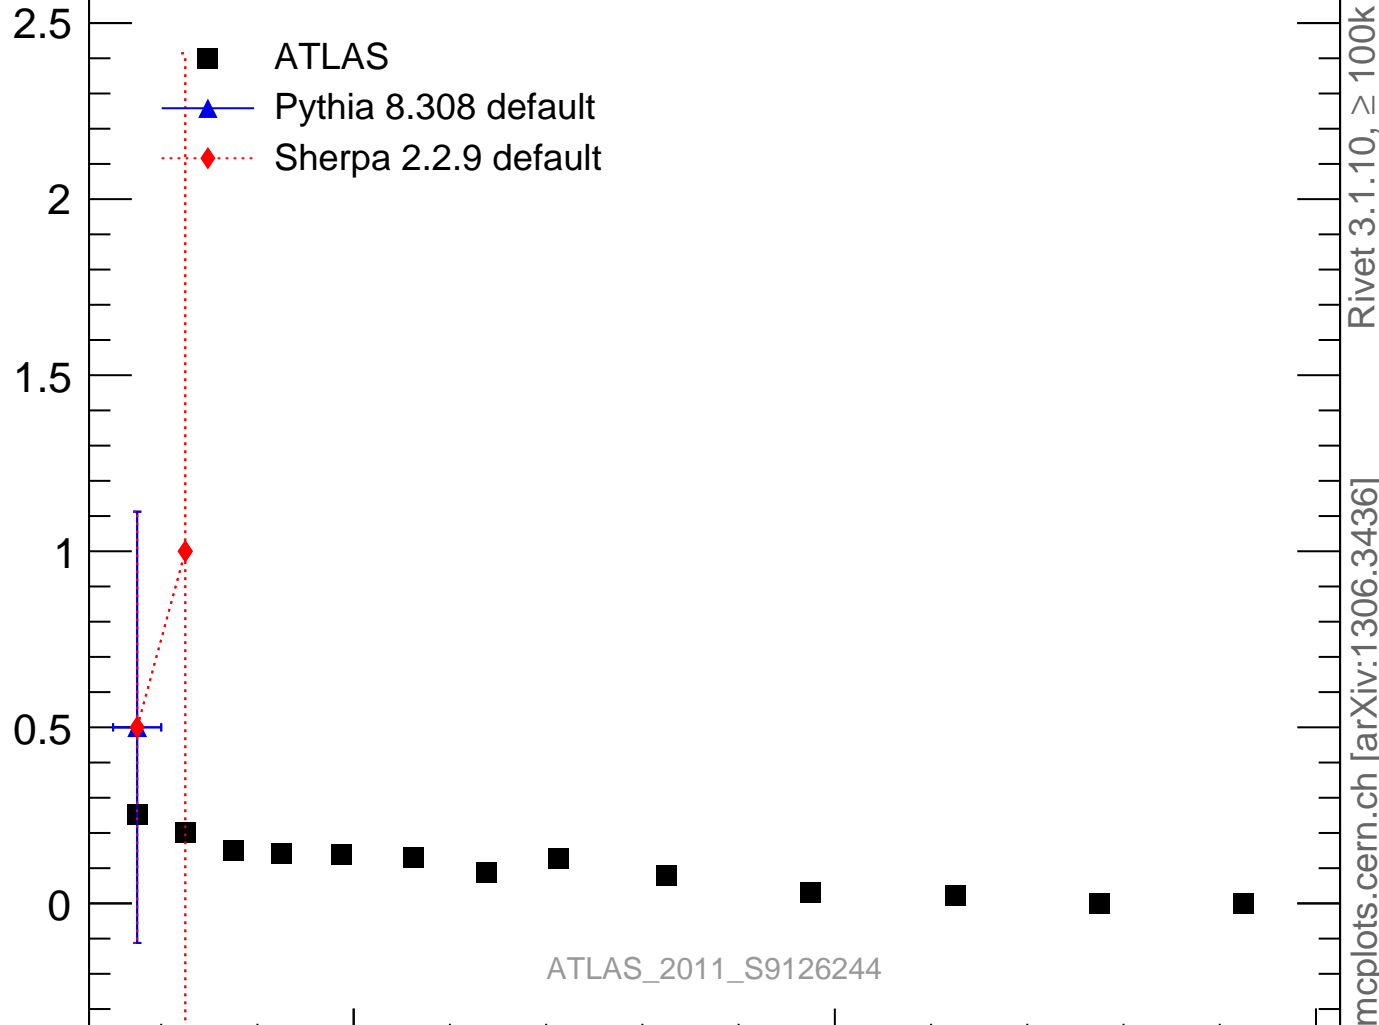

Gap fraction vs pT (FB) ($5 < \Delta y < 6$)

Gap fraction

- ATLAS
- ▲ Pythia 8.308 default
- ◆ Sherpa 2.2.9 default

Ratio to ATLAS