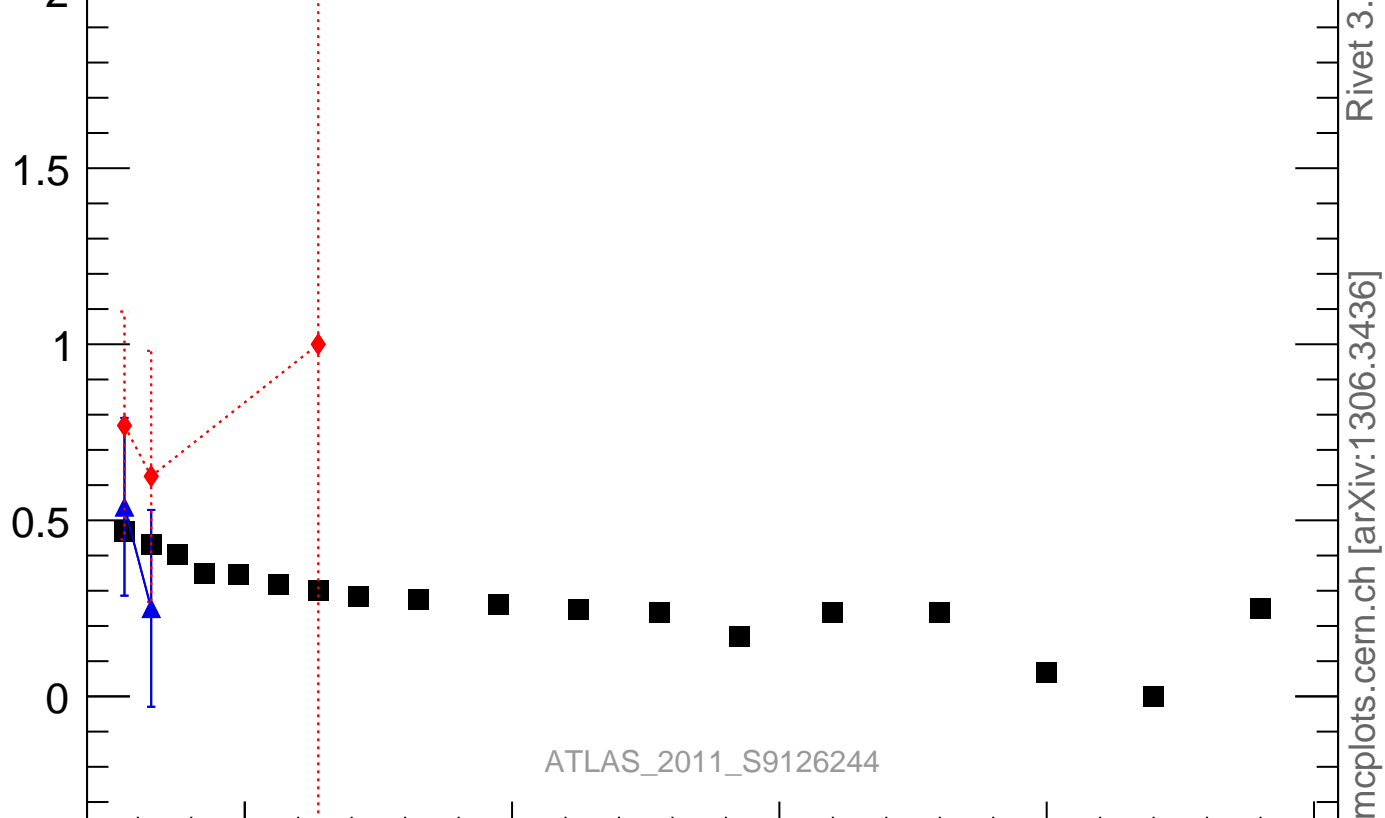

Gap fraction

Gap fraction vs pT (FB) ($3 < \Delta y < 4$)

- ATLAS
- ▲ Pythia 8.308 default
- ◆ Sherpa 2.2.9 default

Ratio to ATLAS