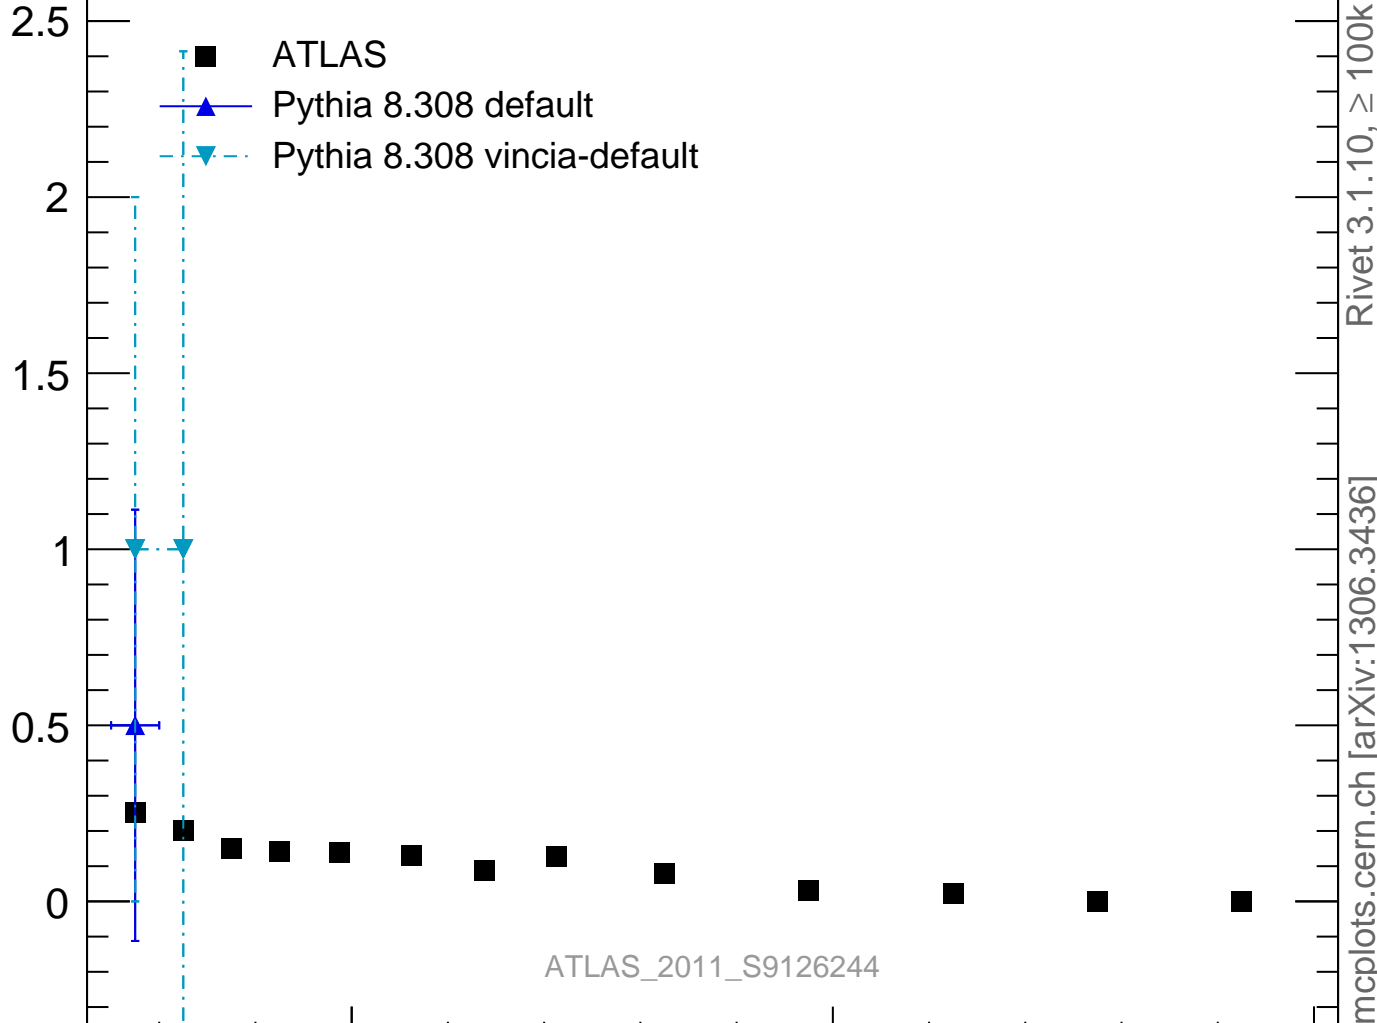

7000 GeV pp

Jets

Gap fraction vs pT (FB) ($5 < \Delta y < 6$)

Gap fraction

- ATLAS
- ▲ Pythia 8.308 default
- ▼ Pythia 8.308 vincia-default

Ratio to ATLAS