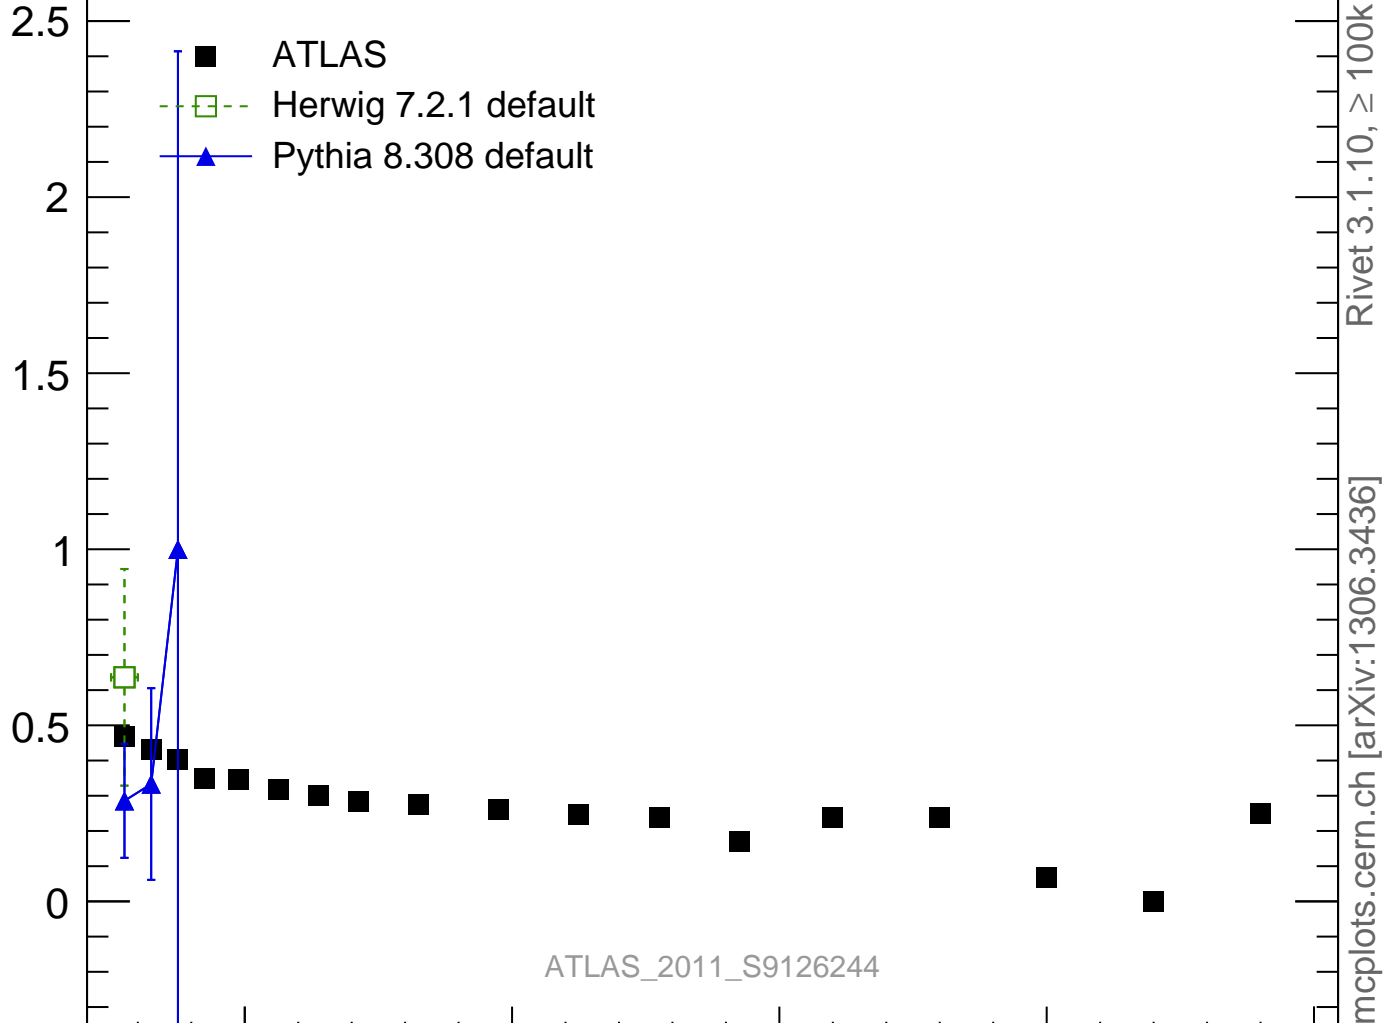

Gap fraction

Gap fraction vs pT (FB) ( $3 < \Delta y < 4$ )

- ATLAS
- Herwig 7.2.1 default
- ▲ Pythia 8.308 default

Ratio to ATLAS