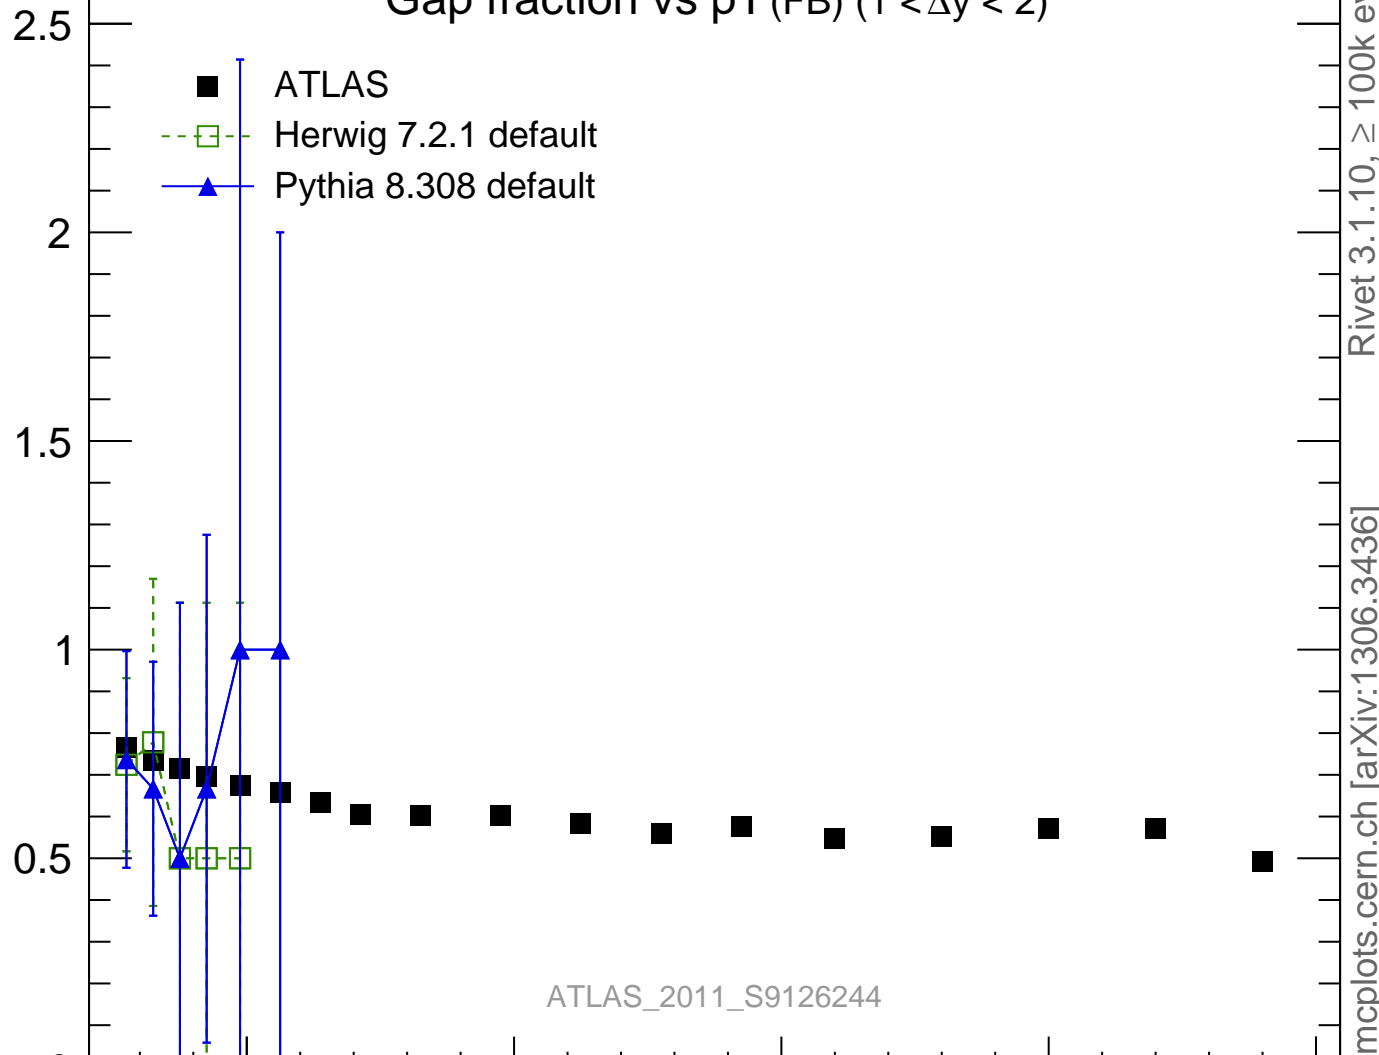

Gap fraction

Gap fraction vs pT (FB) ($1 < \Delta y < 2$)

- ATLAS
- - □ Herwig 7.2.1 default
- - ▲ Pythia 8.308 default

Ratio to ATLAS