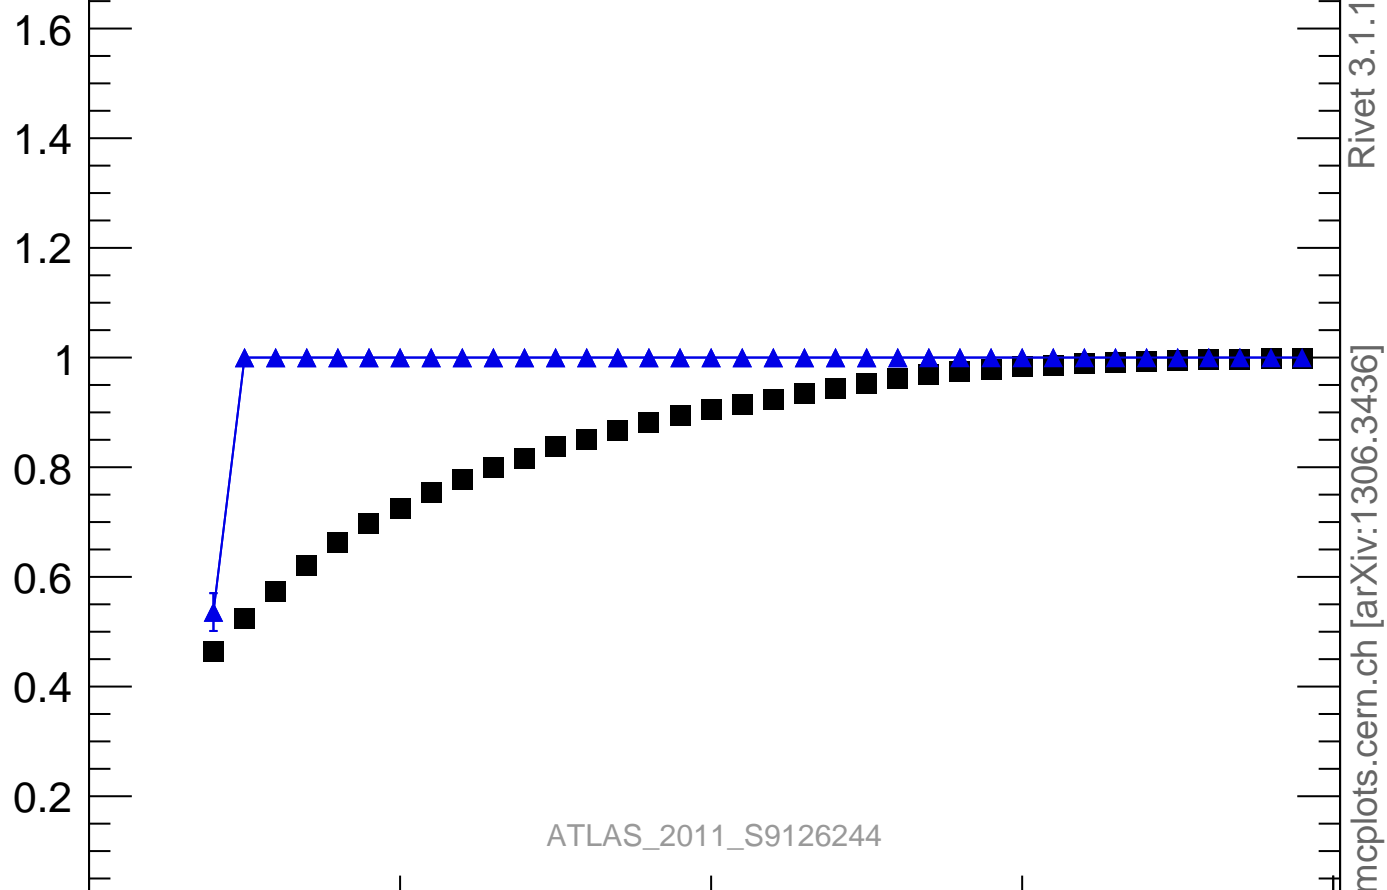

7000 GeV pp

Jets

Gap fraction

Gap fraction vs Veto scale(LJ) ( $210 < p_T < 240$ ,  $2 < \Delta y < 3$ )

- ATLAS
- ▲ Pythia 8.308 default

Ratio to ATLAS