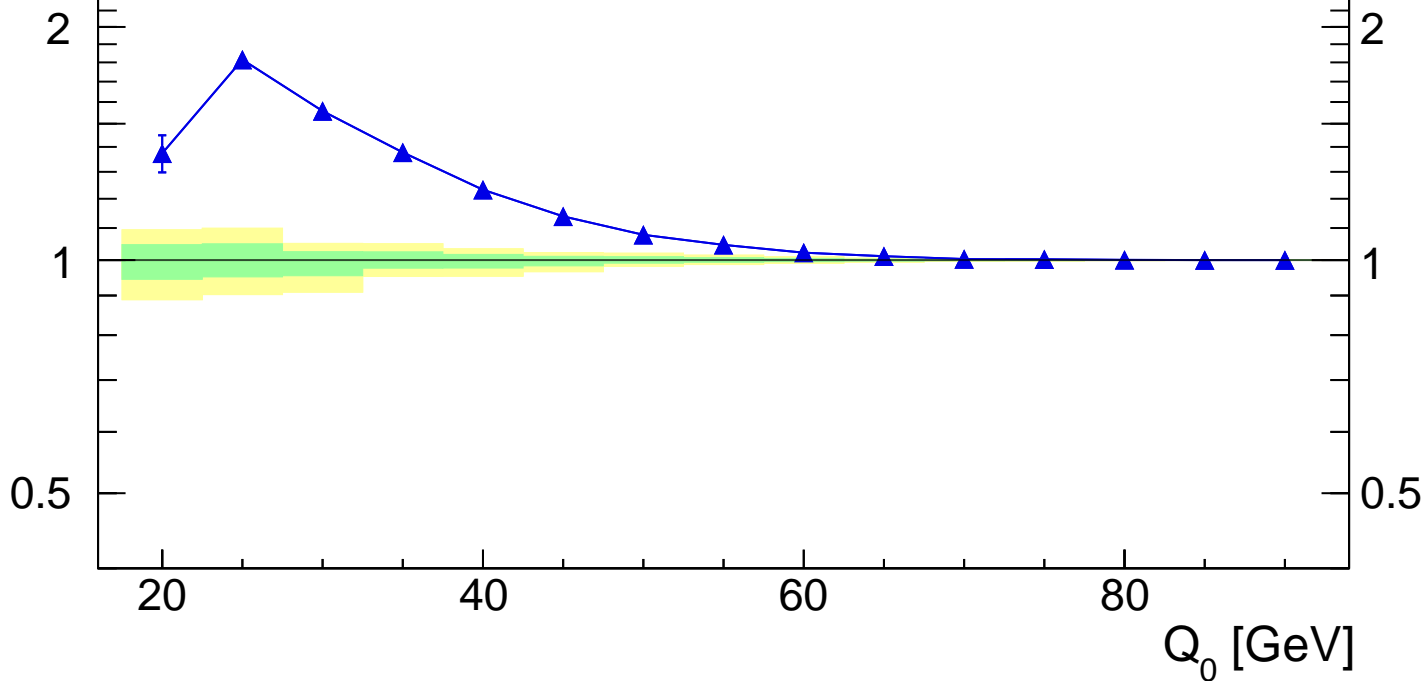

Gap fraction

Gap fraction vs Veto scale(LJ) ($70 < p_T < 90$, $4 < \Delta y < 5$)

- ATLAS
- ▲ Pythia 8.308 default

Ratio to ATLAS

Rivet 3.1.10, 100k events

mcplots.cern.ch [arXiv:1306.3436]

2

1

0.5

 Q_0 [GeV]