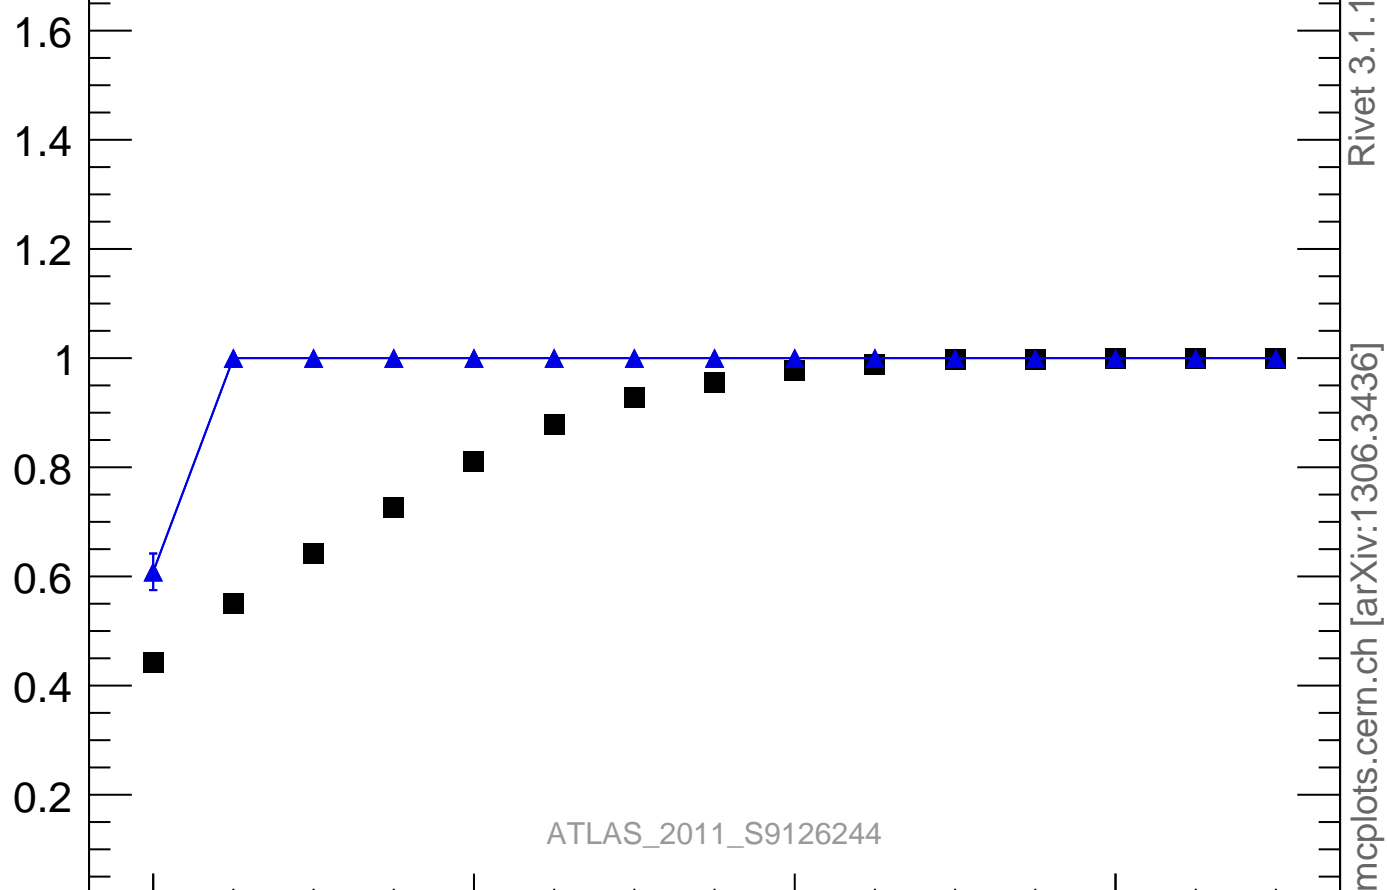

Gap fraction

Gap fraction vs Veto scale(LJ) ($70 < p_T < 90$, $4 < \Delta y < 5$)

- ATLAS
- ▲ Pythia 8.308 default

Ratio to ATLAS

Rivet 3.1.10, 100k events

mcplots.cern.ch [arXiv:1306.3436]

2

1

0.5

 Q_0 [GeV]