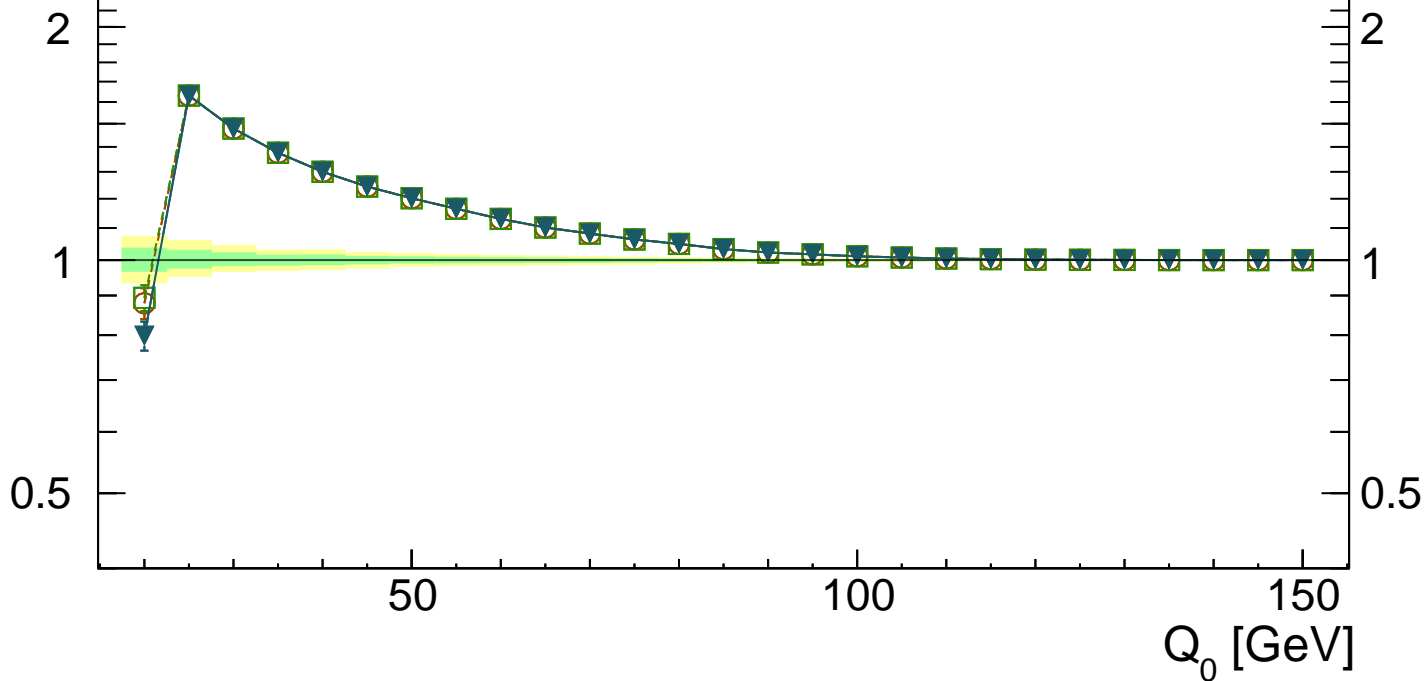

Gap fraction

Gap fraction vs Veto scale(LJ) ($120 < p_T < 150$, $2 < \Delta y < 3$)

- ATLAS
- Herwig++ 2.6.3 default
- Herwig 7.2.1 default
- ▼- Herwig 7.2.1 softTune

Ratio to ATLAS

 Q_0 [GeV]