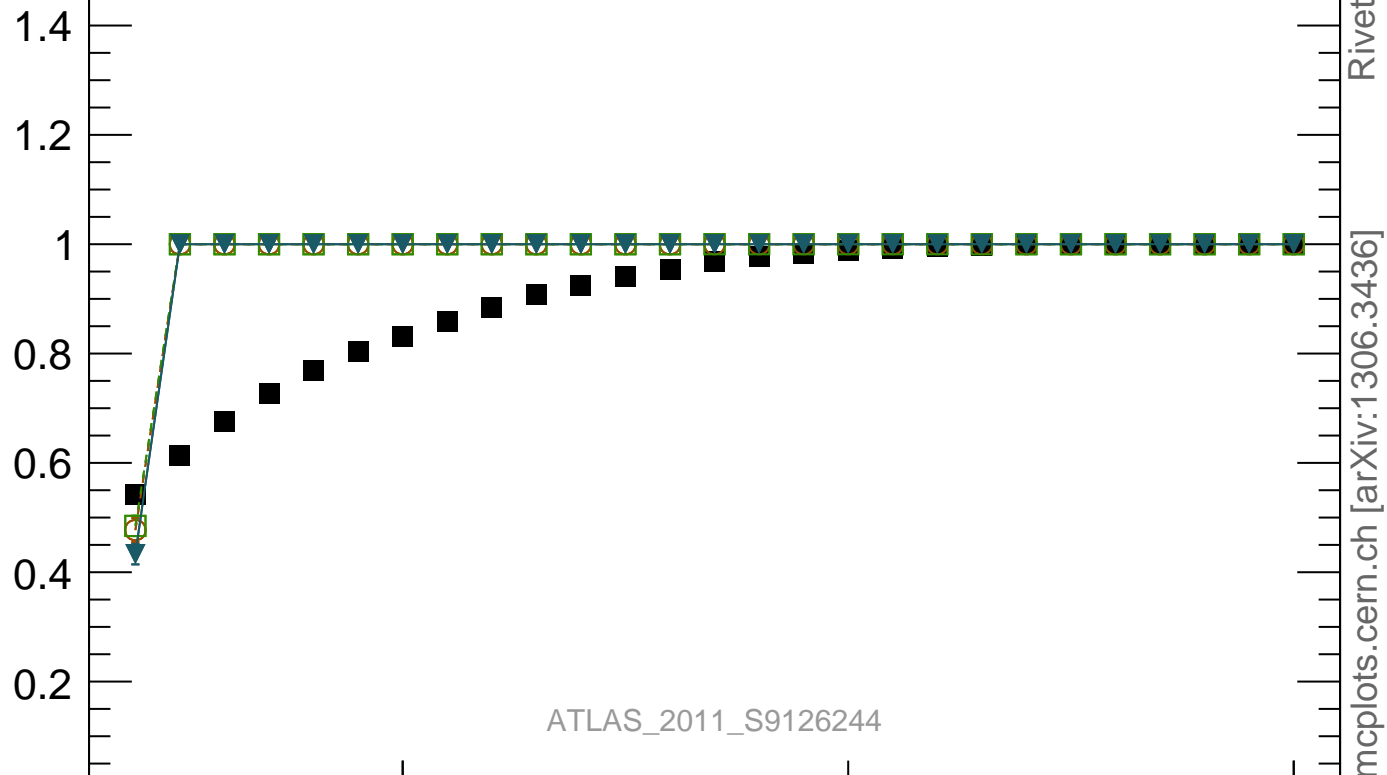

Gap fraction

Gap fraction vs Veto scale(LJ) ($120 < p_T < 150$, $2 < \Delta y < 3$)

- ATLAS
- Herwig++ 2.6.3 default
- Herwig 7.2.1 default
- ▼- Herwig 7.2.1 softTune

Ratio to ATLAS

 Q_0 [GeV]