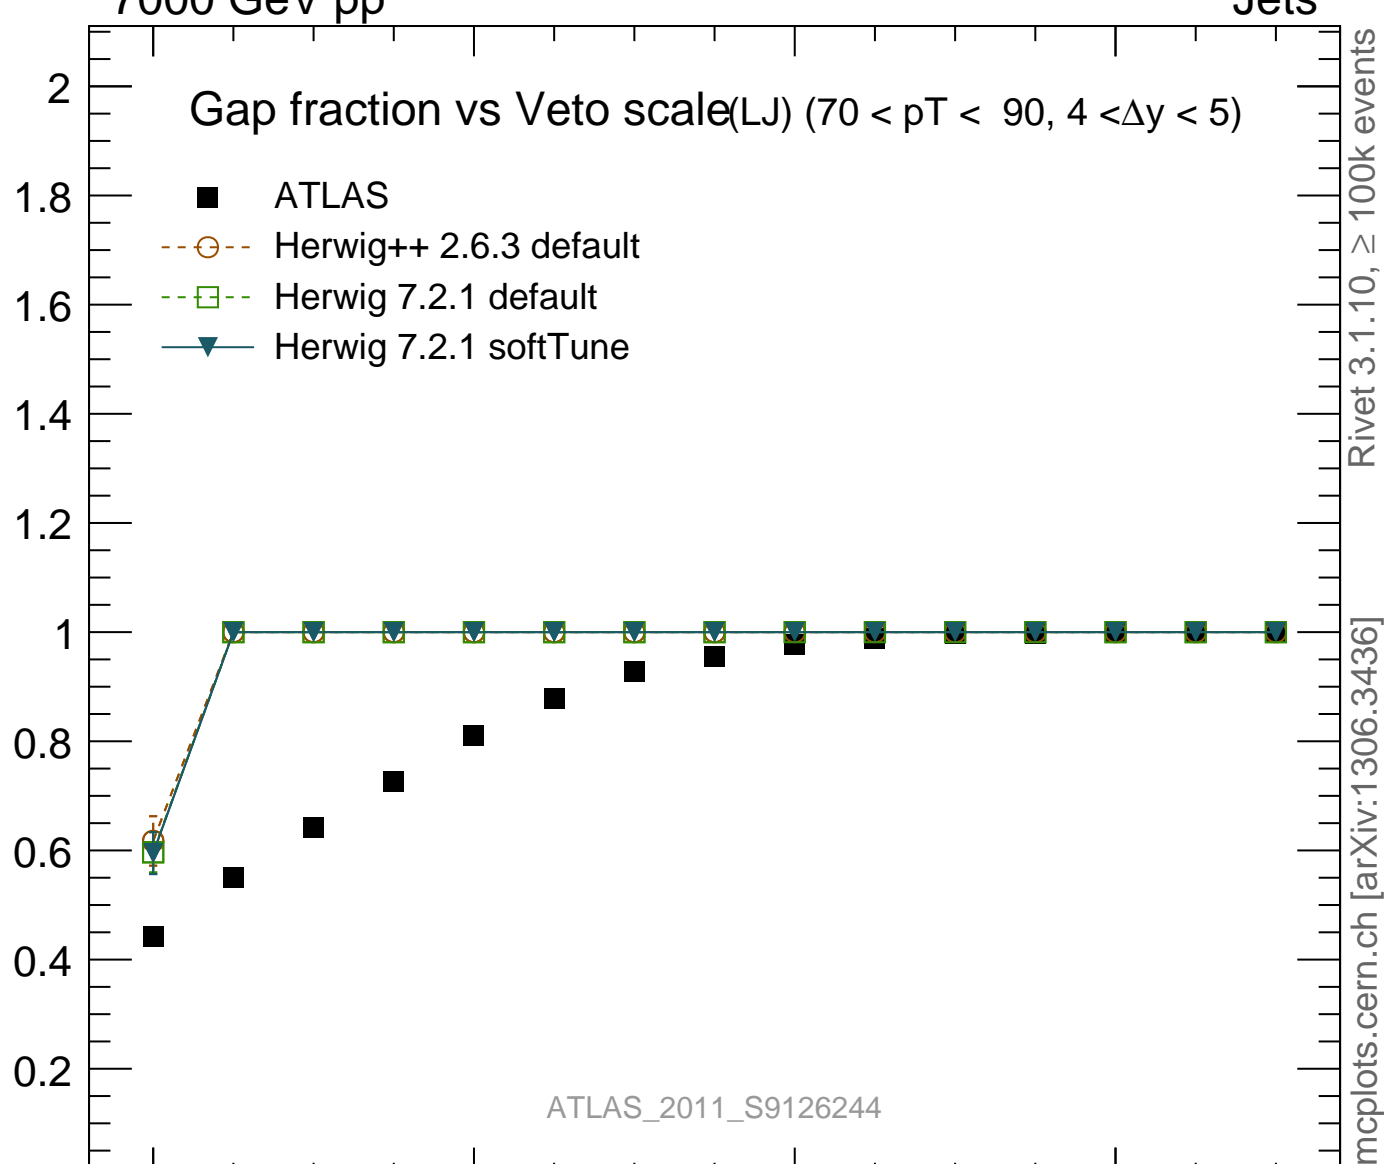

Gap fraction

Gap fraction vs Veto scale(LJ) ($70 < p_T < 90$, $4 < \Delta y < 5$)

- ATLAS
- Herwig++ 2.6.3 default
- Herwig 7.2.1 default
- ▼- Herwig 7.2.1 softTune

Ratio to ATLAS

 Q_0 [GeV]