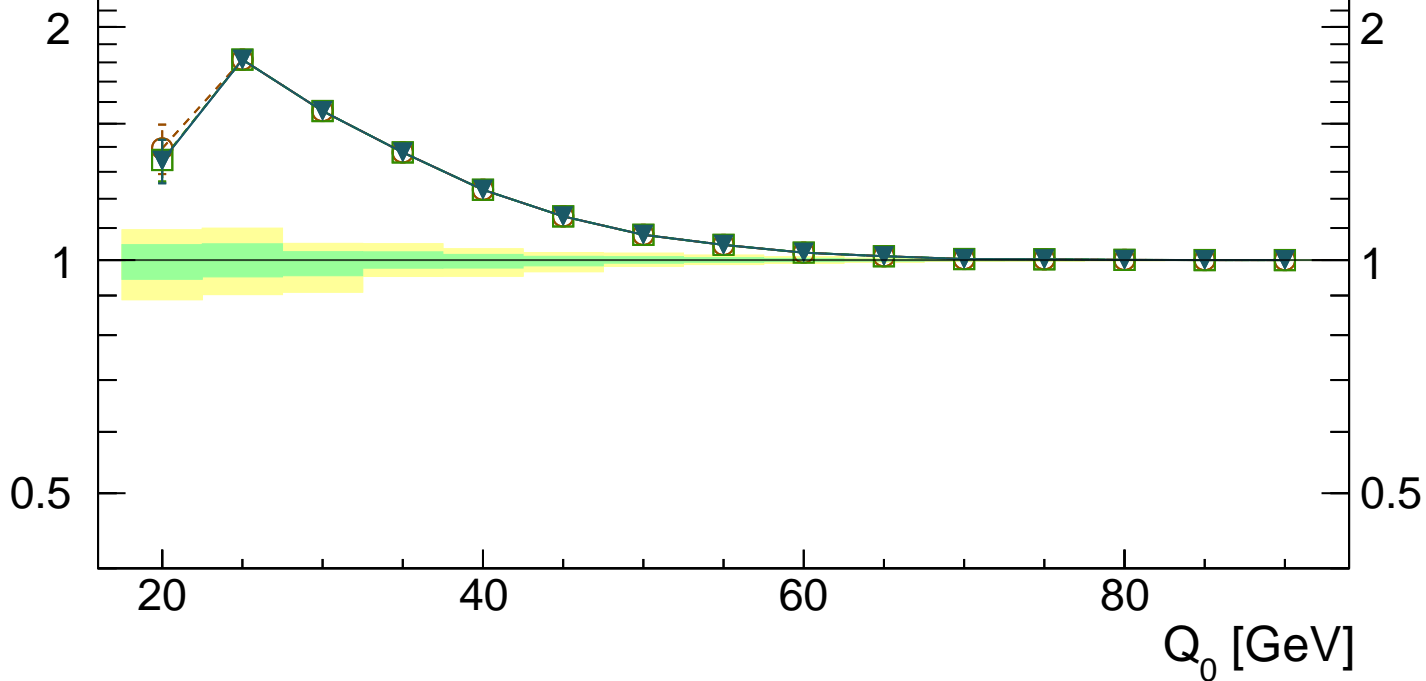

Gap fraction

Gap fraction vs Veto scale(LJ) ($70 < p_T < 90$, $4 < \Delta y < 5$)

- ATLAS
- Herwig++ 2.6.3 default
- Herwig 7.2.1 default
- ▼- Herwig 7.2.1 softTune

Ratio to ATLAS

 Q_0 [GeV]