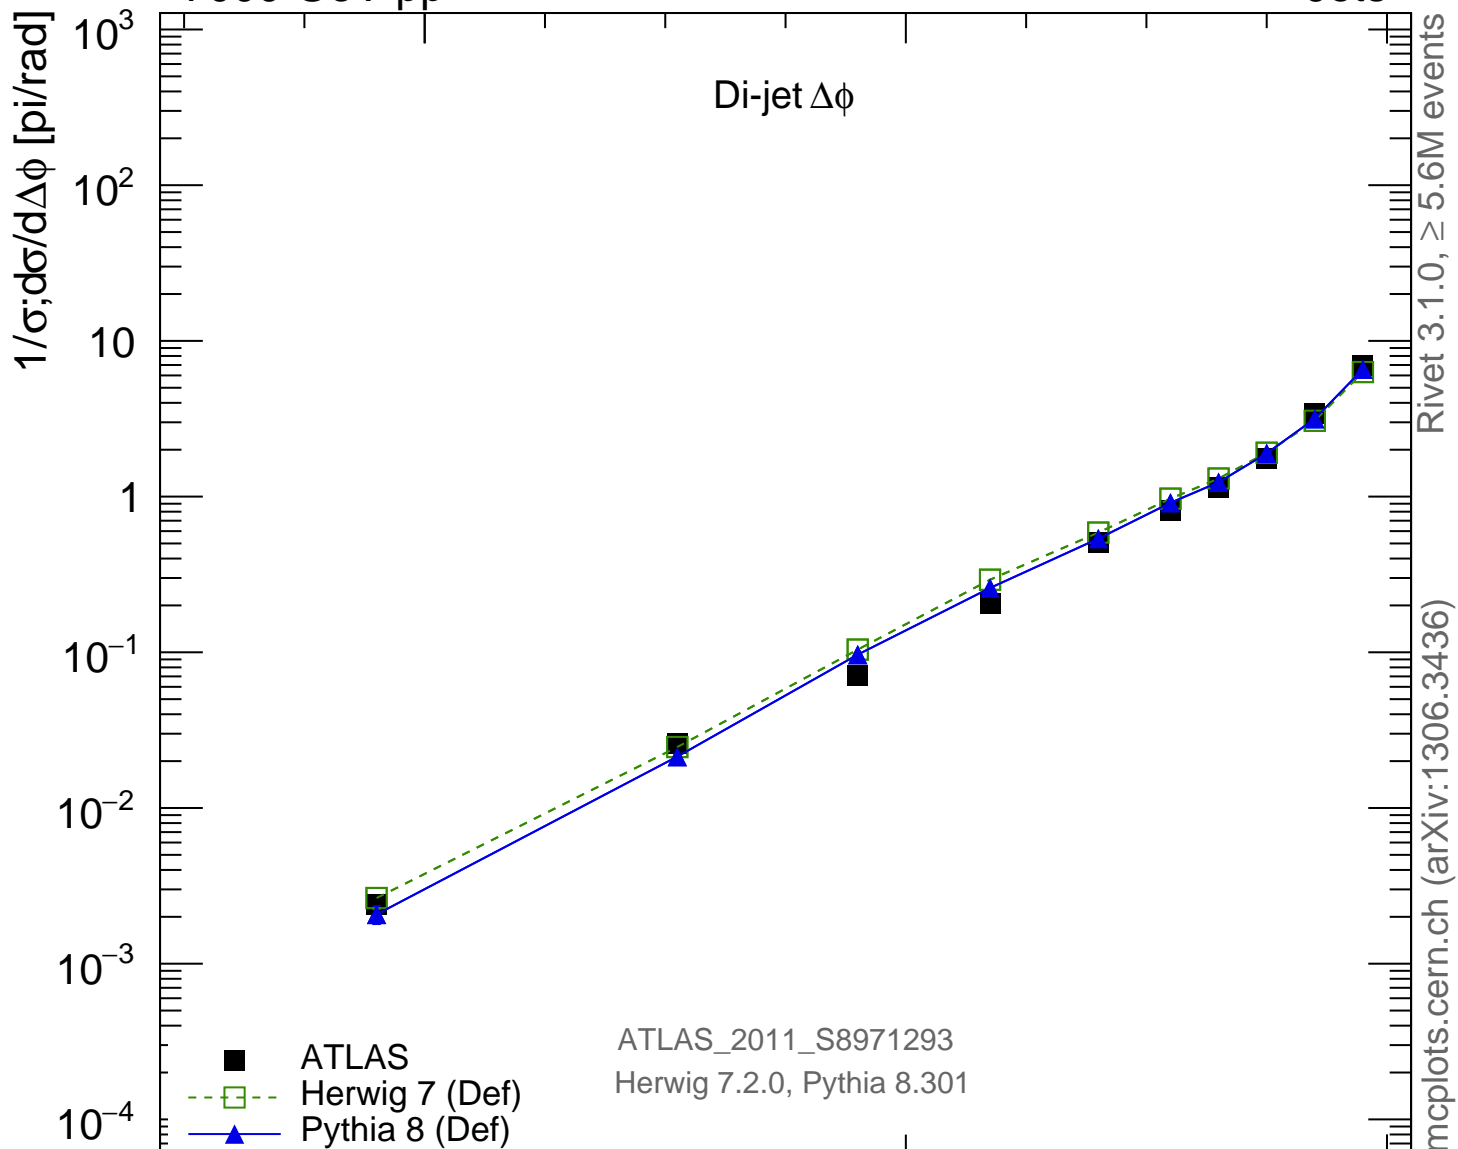

7000 GeV pp

Jets

Di-jet $\Delta\phi$ Rivet 3.1.0, ≥ 5.6 M events
mcplots.cern.ch (arXiv:1306.3436)