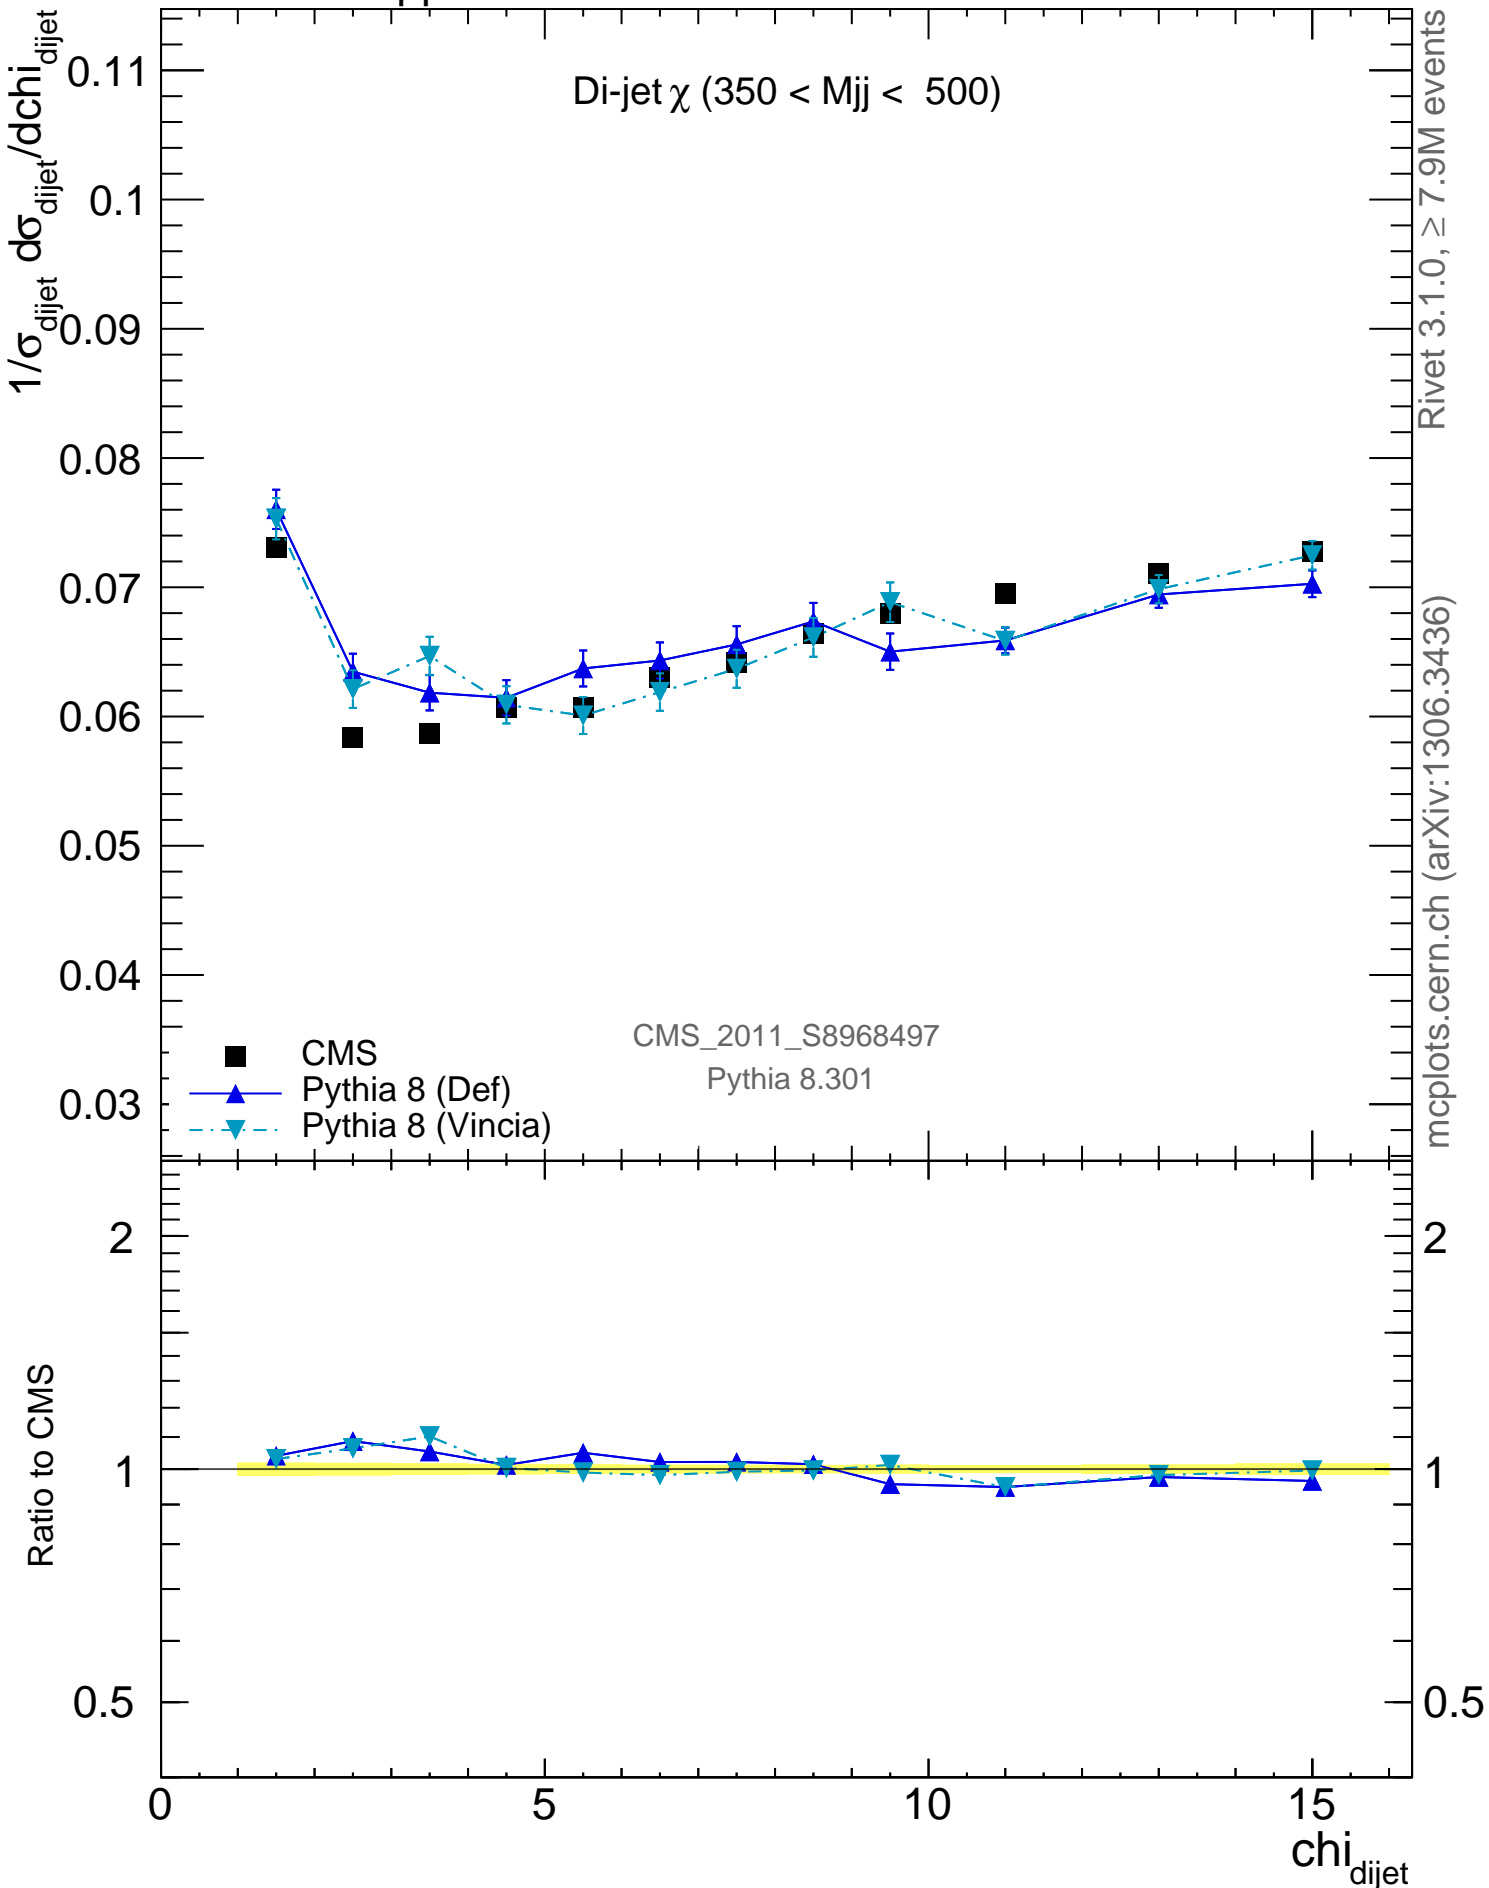

7000 GeV pp

Jets

Di-jet  $\chi$  ( $350 < M_{jj} < 500$ )

Rivet 3.1.0,  $\geq 7.9M$  events  
mcplots.cern.ch (arXiv:1306.3436)