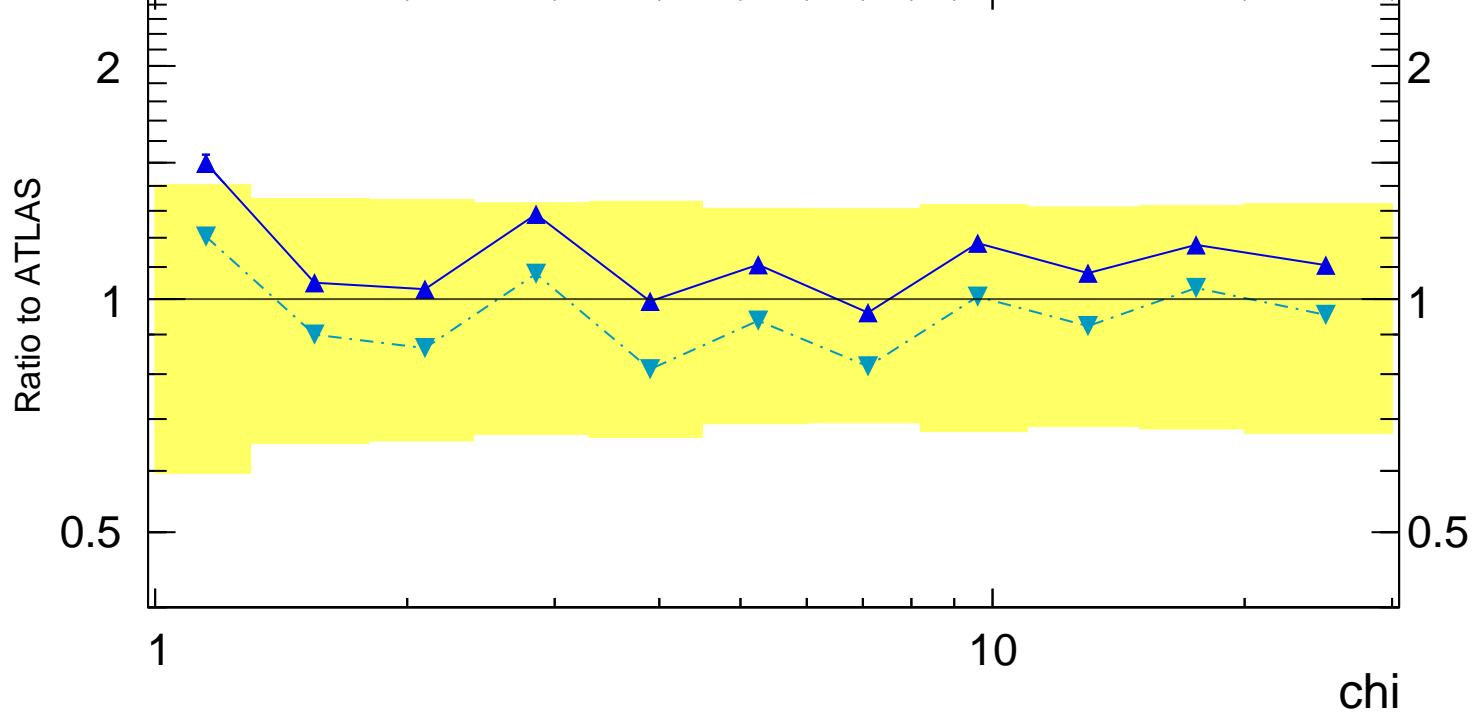

7000 GeV pp

Jets

Di-jet χ Rivet 3.1.0, $\geq 7.9M$ events
mcplots.cern.ch (arXiv:1306.3436)

mcplots.cern.ch (arXiv:1306.3436)