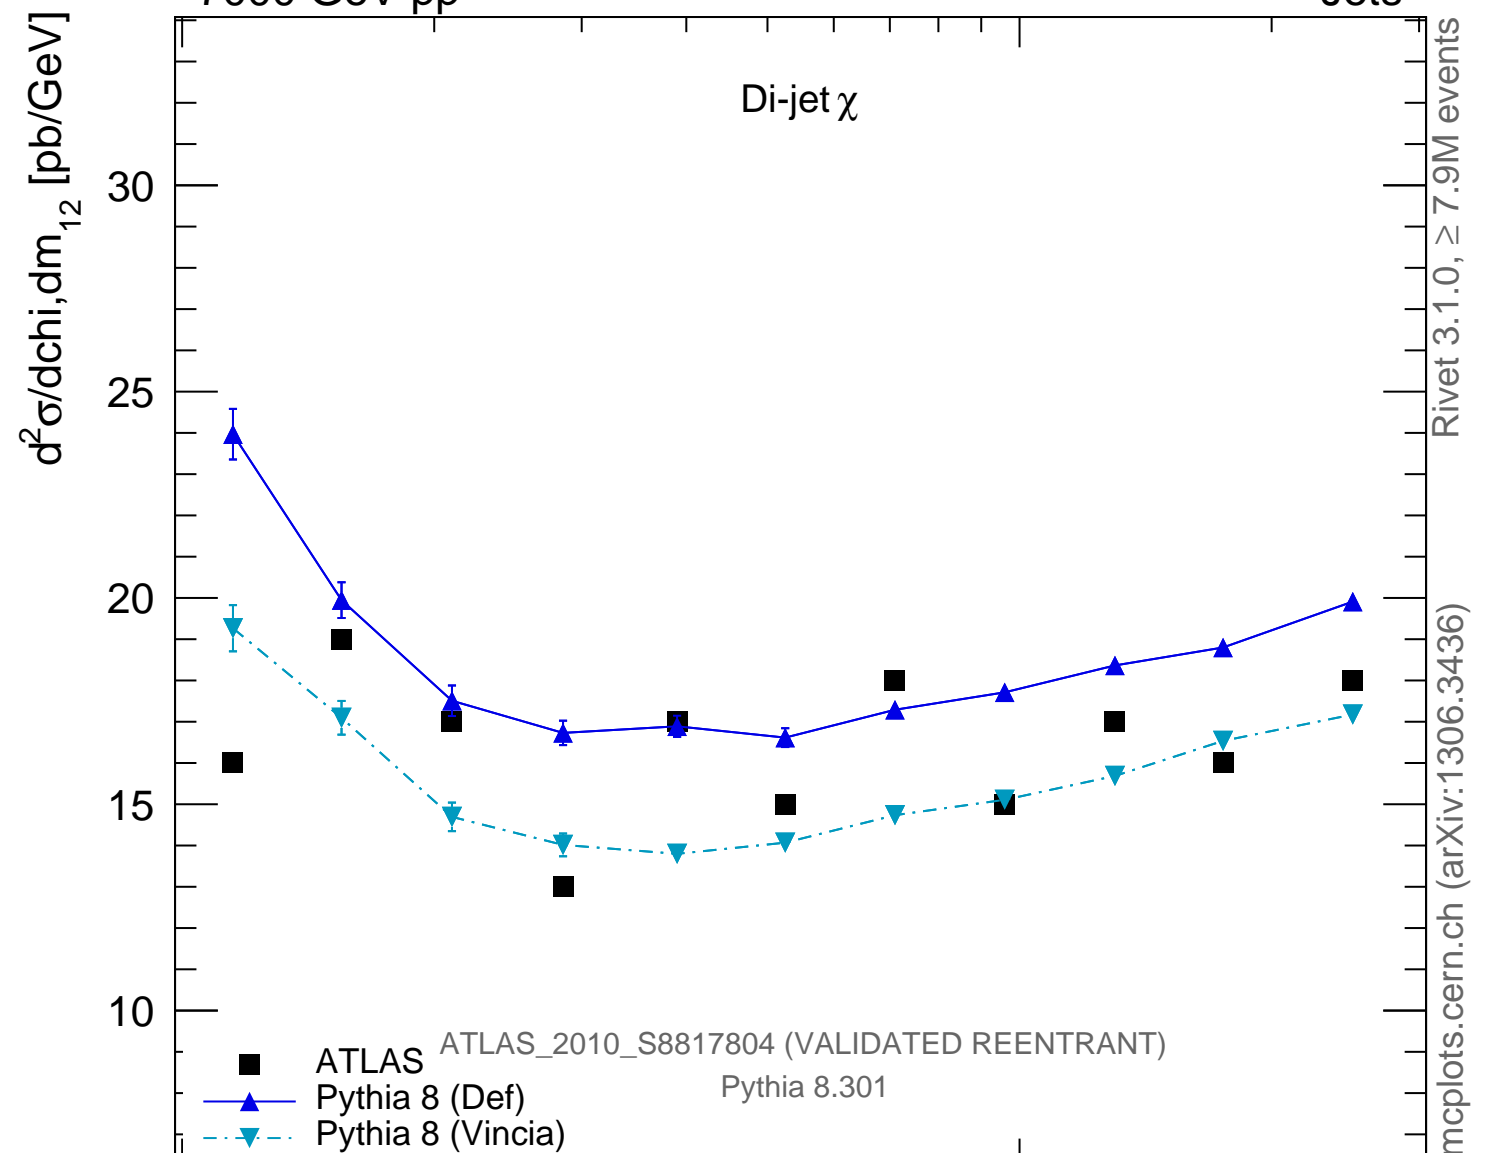

7000 GeV pp

Jets

Di-jet χ Rivet 3.1.0, $\geq 7.9M$ events
mcplots.cern.ch (arXiv:1306.3436)

mcplots.cern.ch (arXiv:1306.3436)