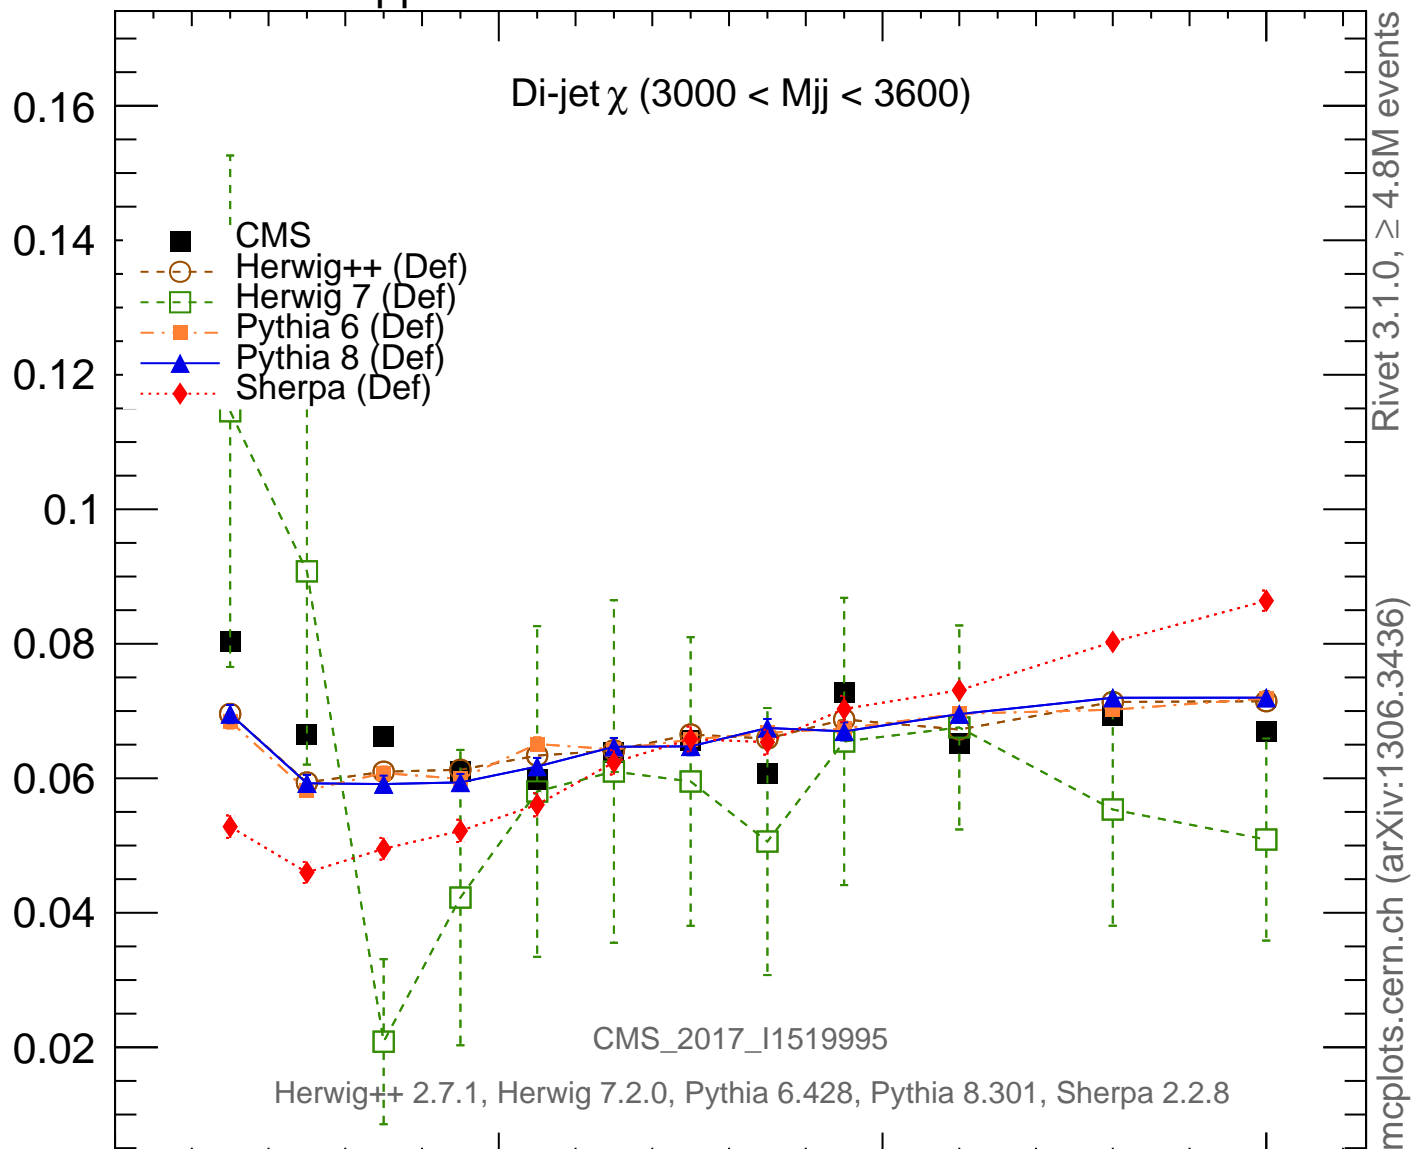

Di-jet χ ($3000 < M_{jj} < 3600$)Rivet 3.1.0, ≥ 4.8 M events

mcplots.cern.ch (arXiv:1306.3436)