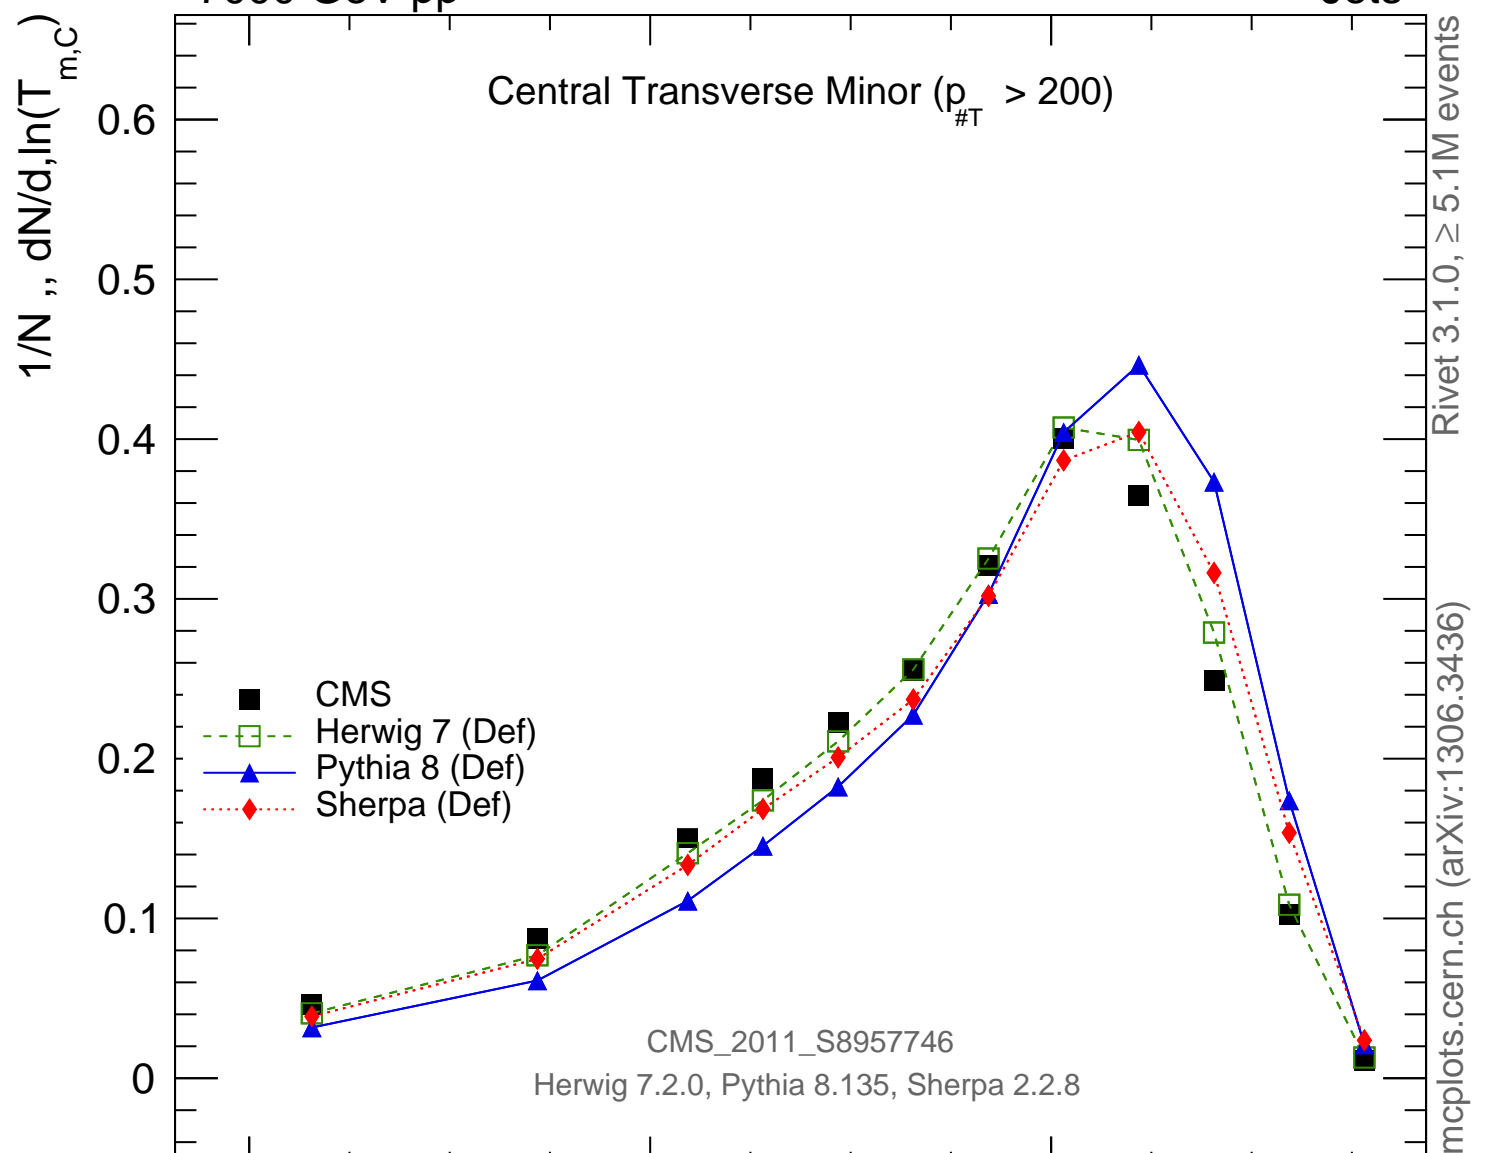

7000 GeV pp

Jets

Central Transverse Minor ($p_{\#T} > 200$)Rivet 3.1.0, $\geq 5.1M$ events

mcplots.cern.ch (arXiv:1306.3436)