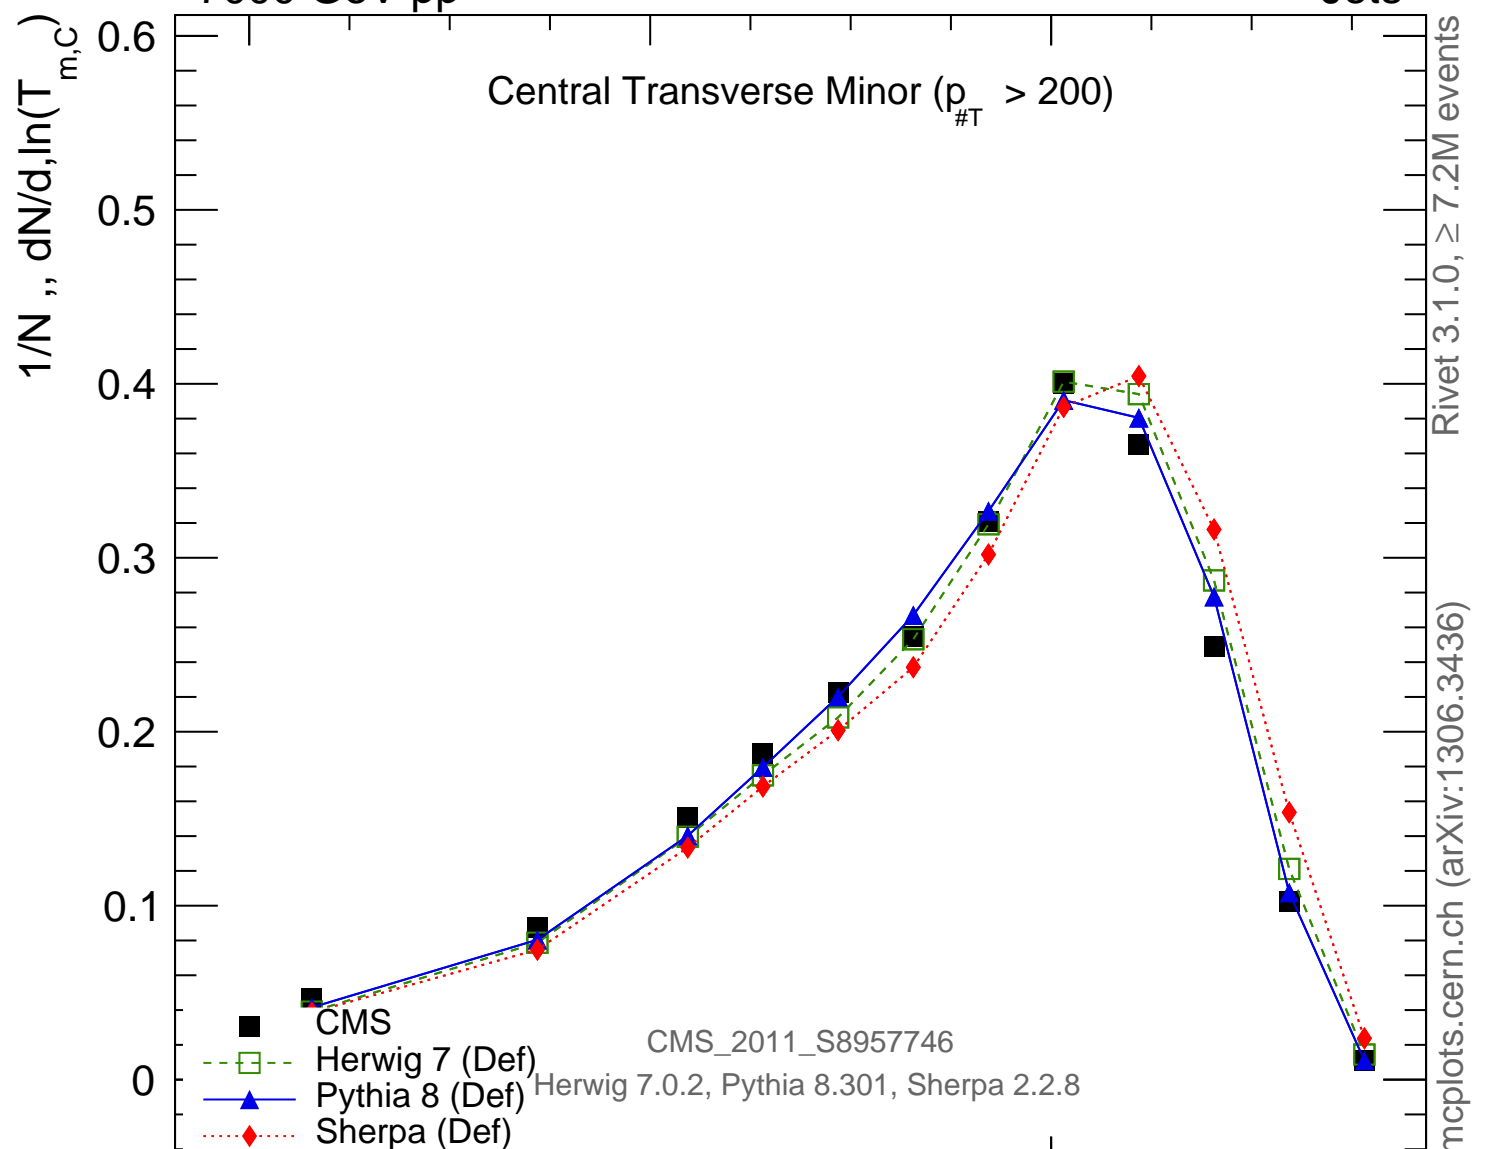

7000 GeV pp

Jets

Rivet 3.1.0, $\geq 7.2M$ events

mcplots.cern.ch (arXiv:1306.3436)