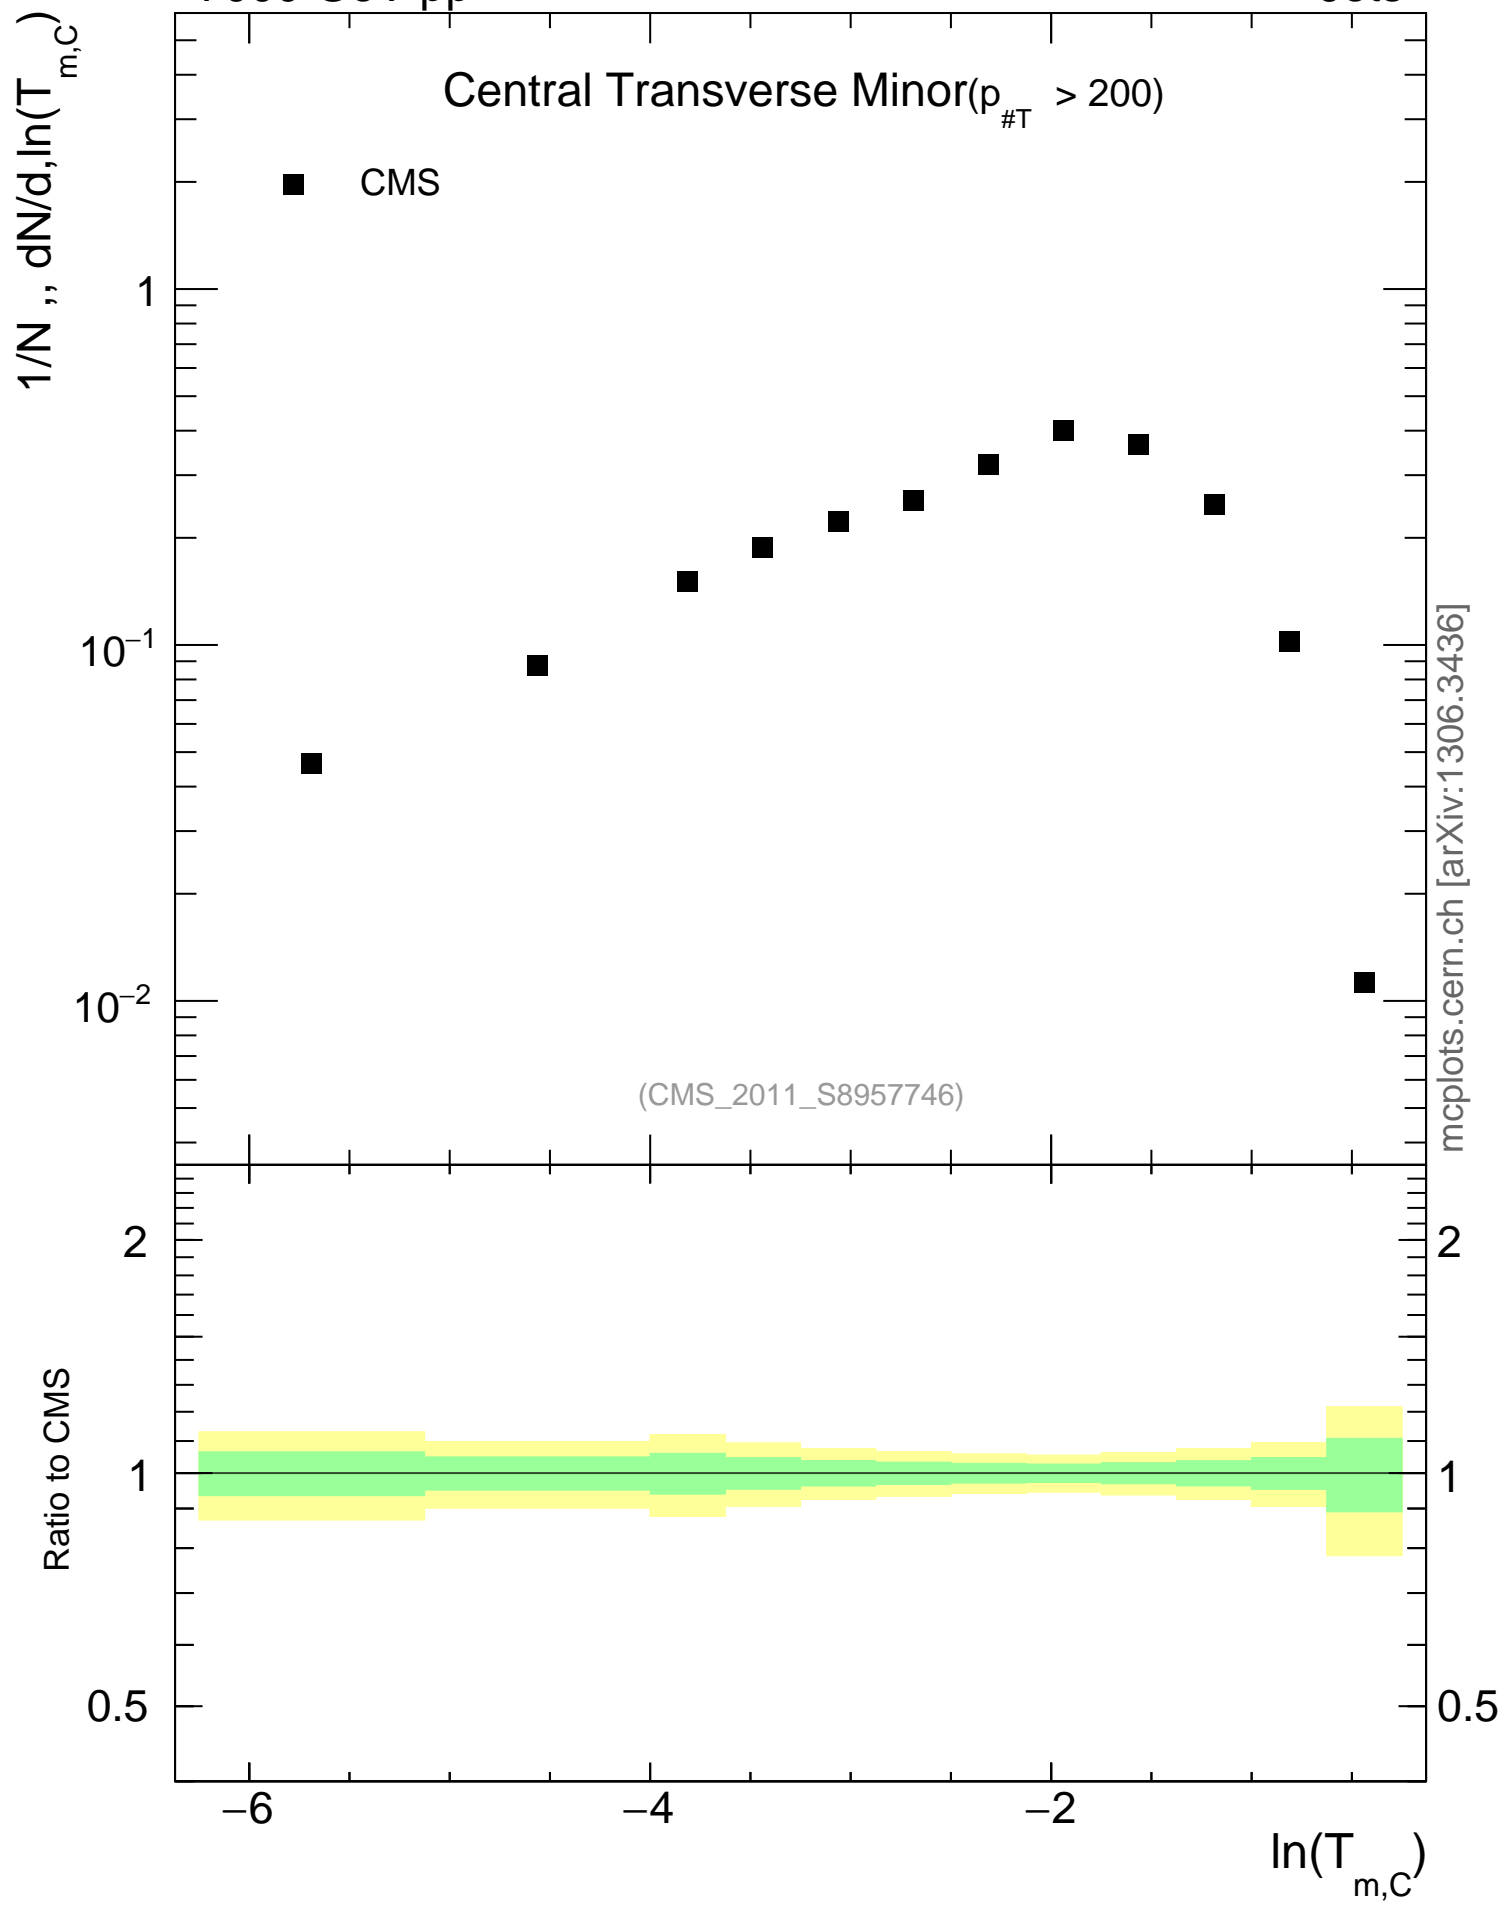

7000 GeV pp

Jets

Central Transverse Minor( $p_{\#T} > 200$ )

CMS

mcplots.cern.ch [arXiv:1306.3436]

(CMS\_2011\_S8957746)