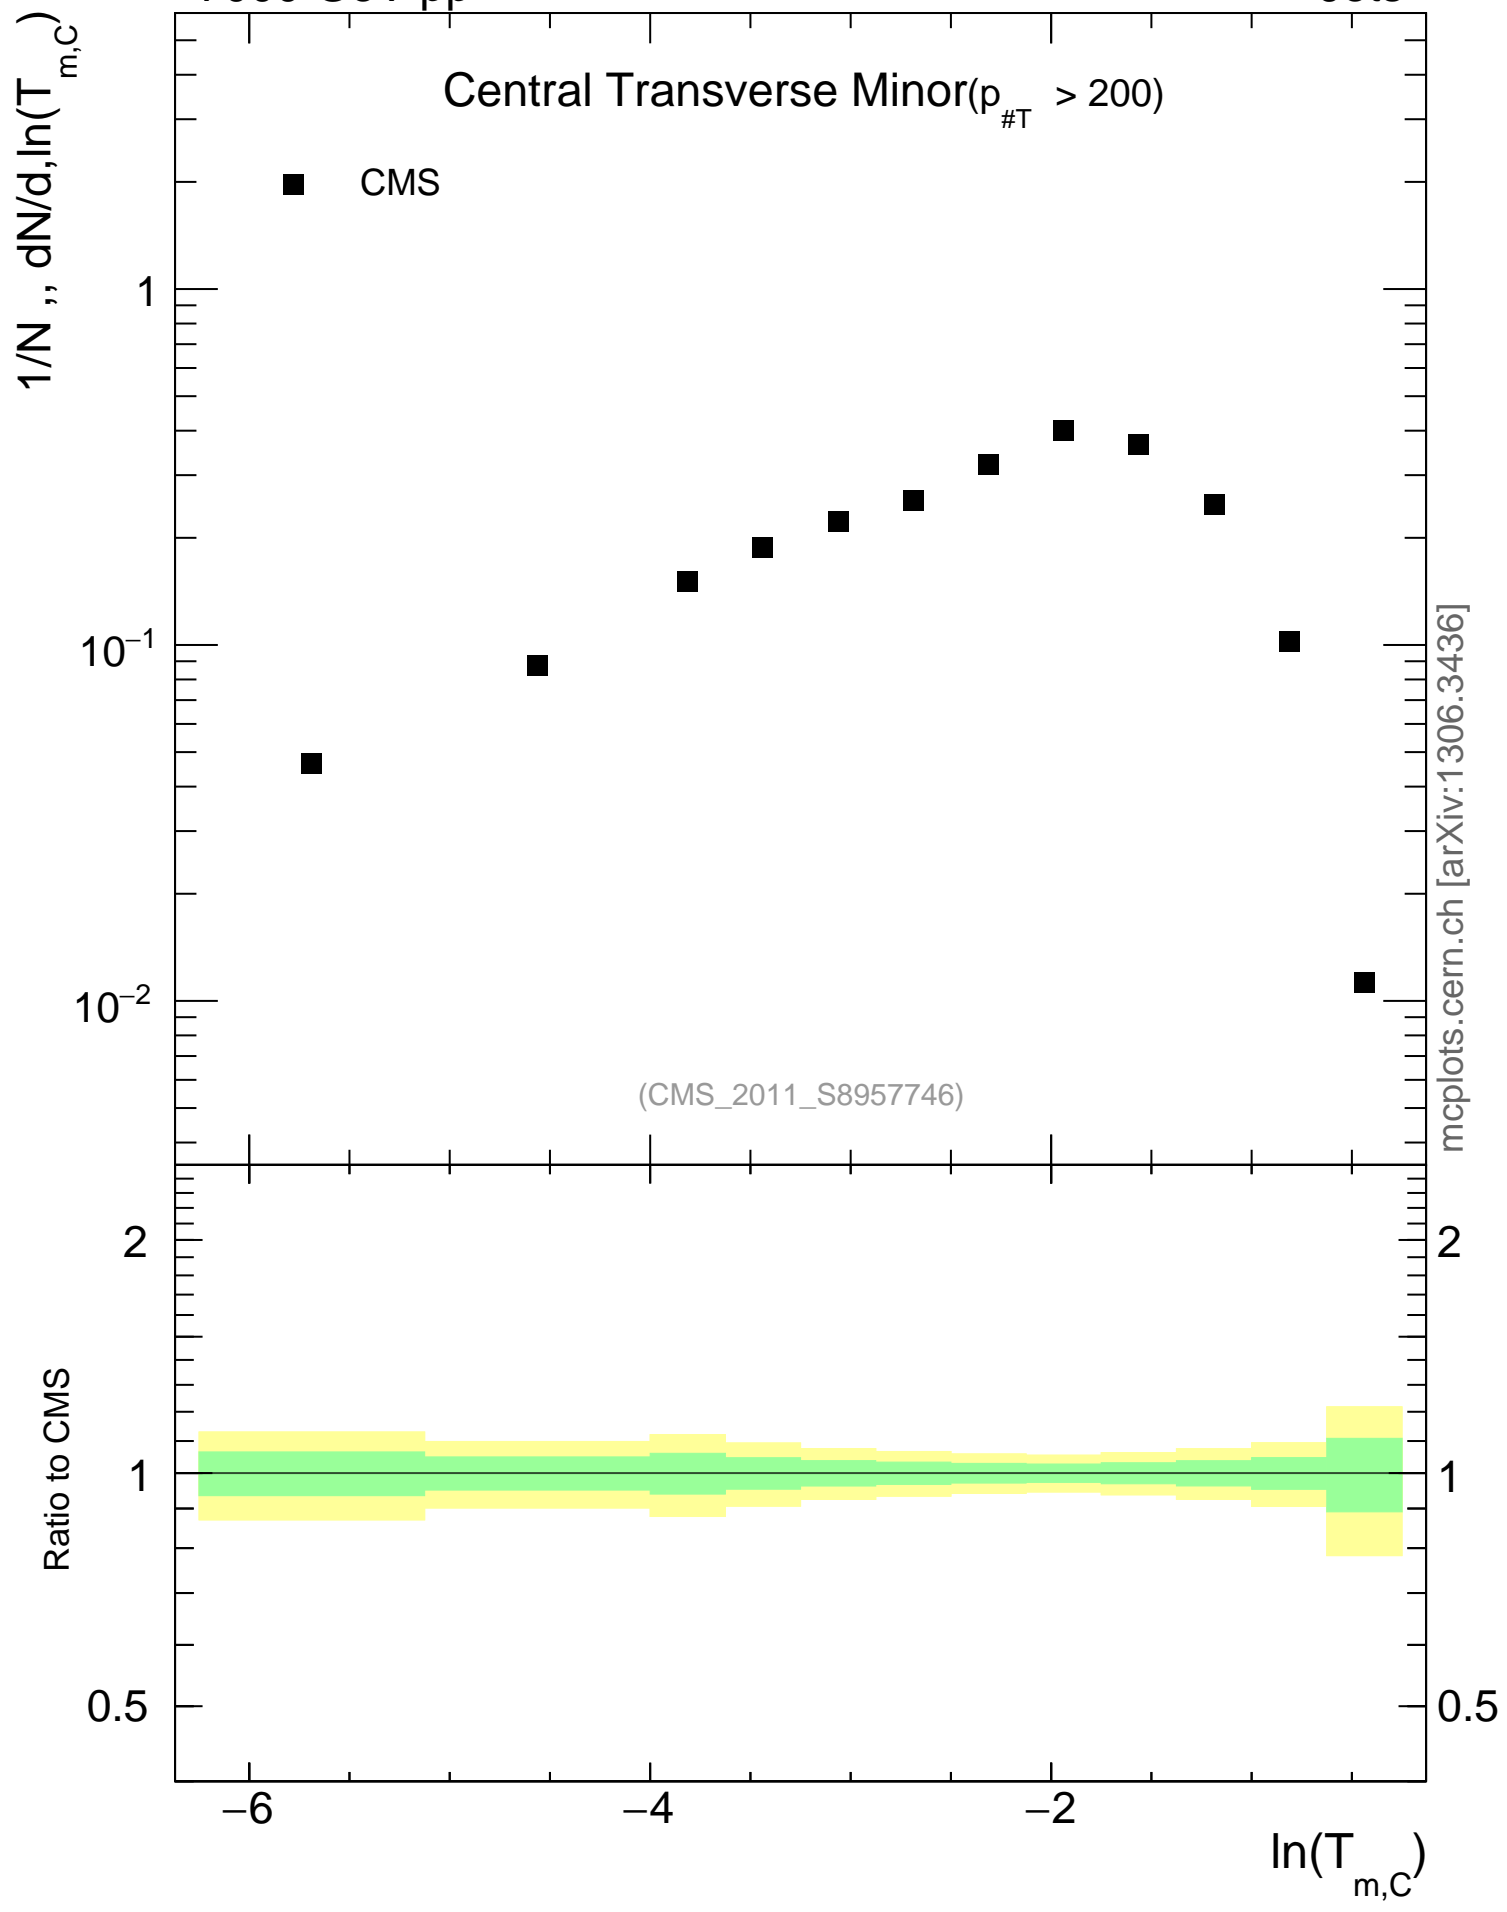

7000 GeV pp

Jets

Central Transverse Minor($p_{\#T} > 200$)

■ CMS

mcplots.cern.ch [arXiv:1306.3436]