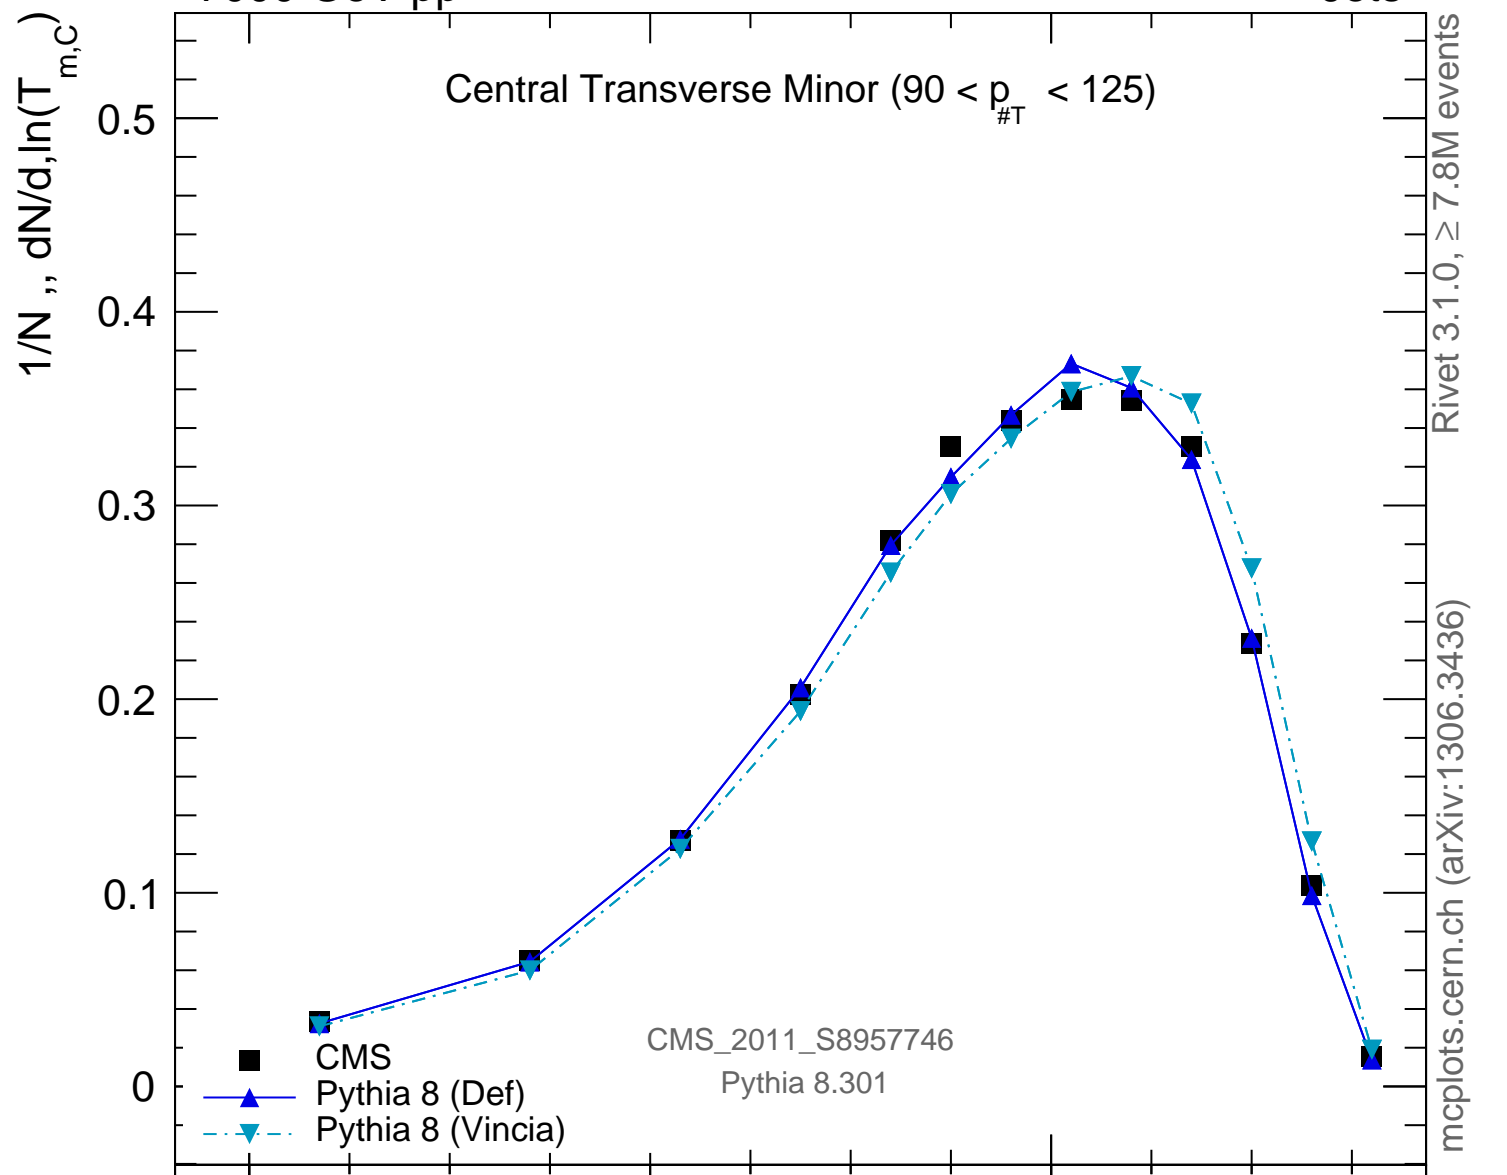

7000 GeV pp

Jets

Central Transverse Minor ($90 < p_{\#T} < 125$)

CMS_2011_S8957746
Pythia 8.301

Rivet 3.1.0, $\geq 7.8M$ events
mcplots.cern.ch (arXiv:1306.3436)