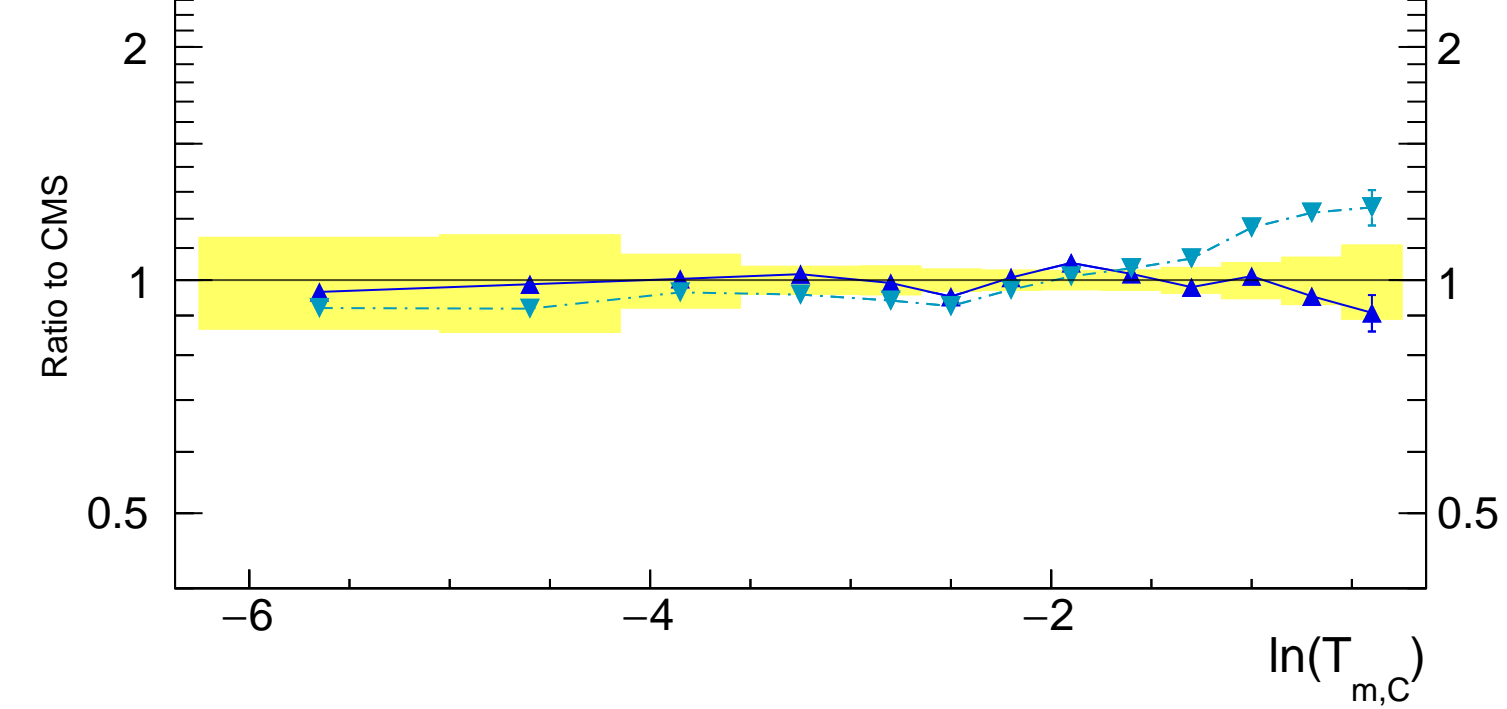

7000 GeV pp

Jets

Central Transverse Minor ($90 < p_{\#T} < 125$)

CMS_2011_S8957746
Pythia 8.301

Rivet 3.1.0, $\geq 7.8M$ events
mcplots.cern.ch (arXiv:1306.3436)