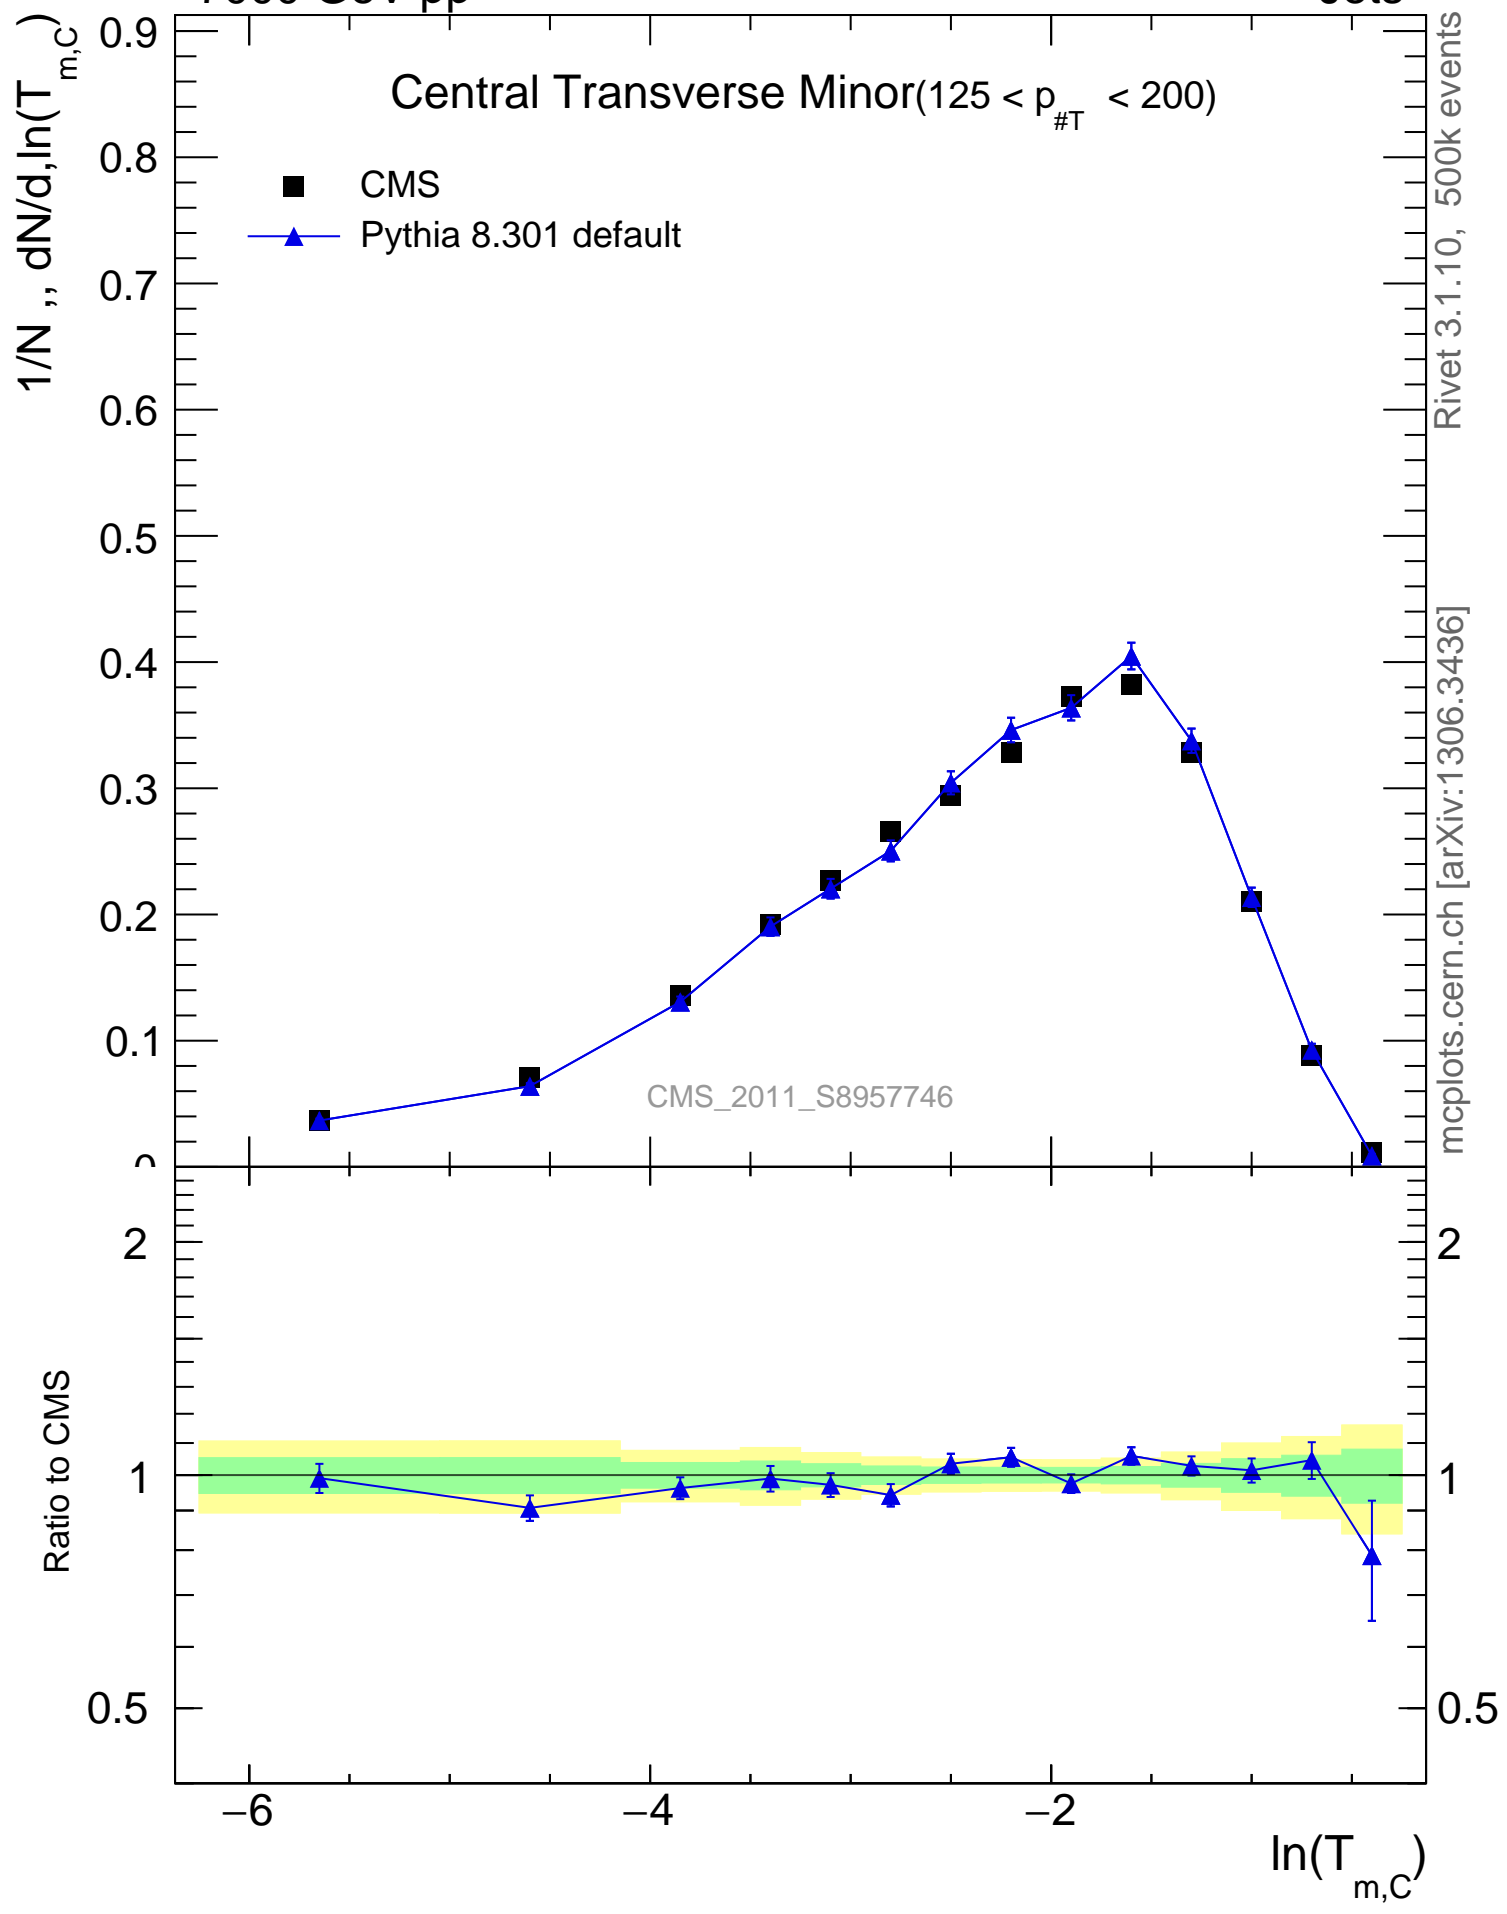

7000 GeV pp

Jets

Central Transverse Minor ($125 < p_{\#T} < 200$)

■ CMS
▲ Pythia 8.301 default

CMS_2011_S8957746

Rivet 3.1.10, 500k events
mcplots.cern.ch [arXiv:1306.3436]