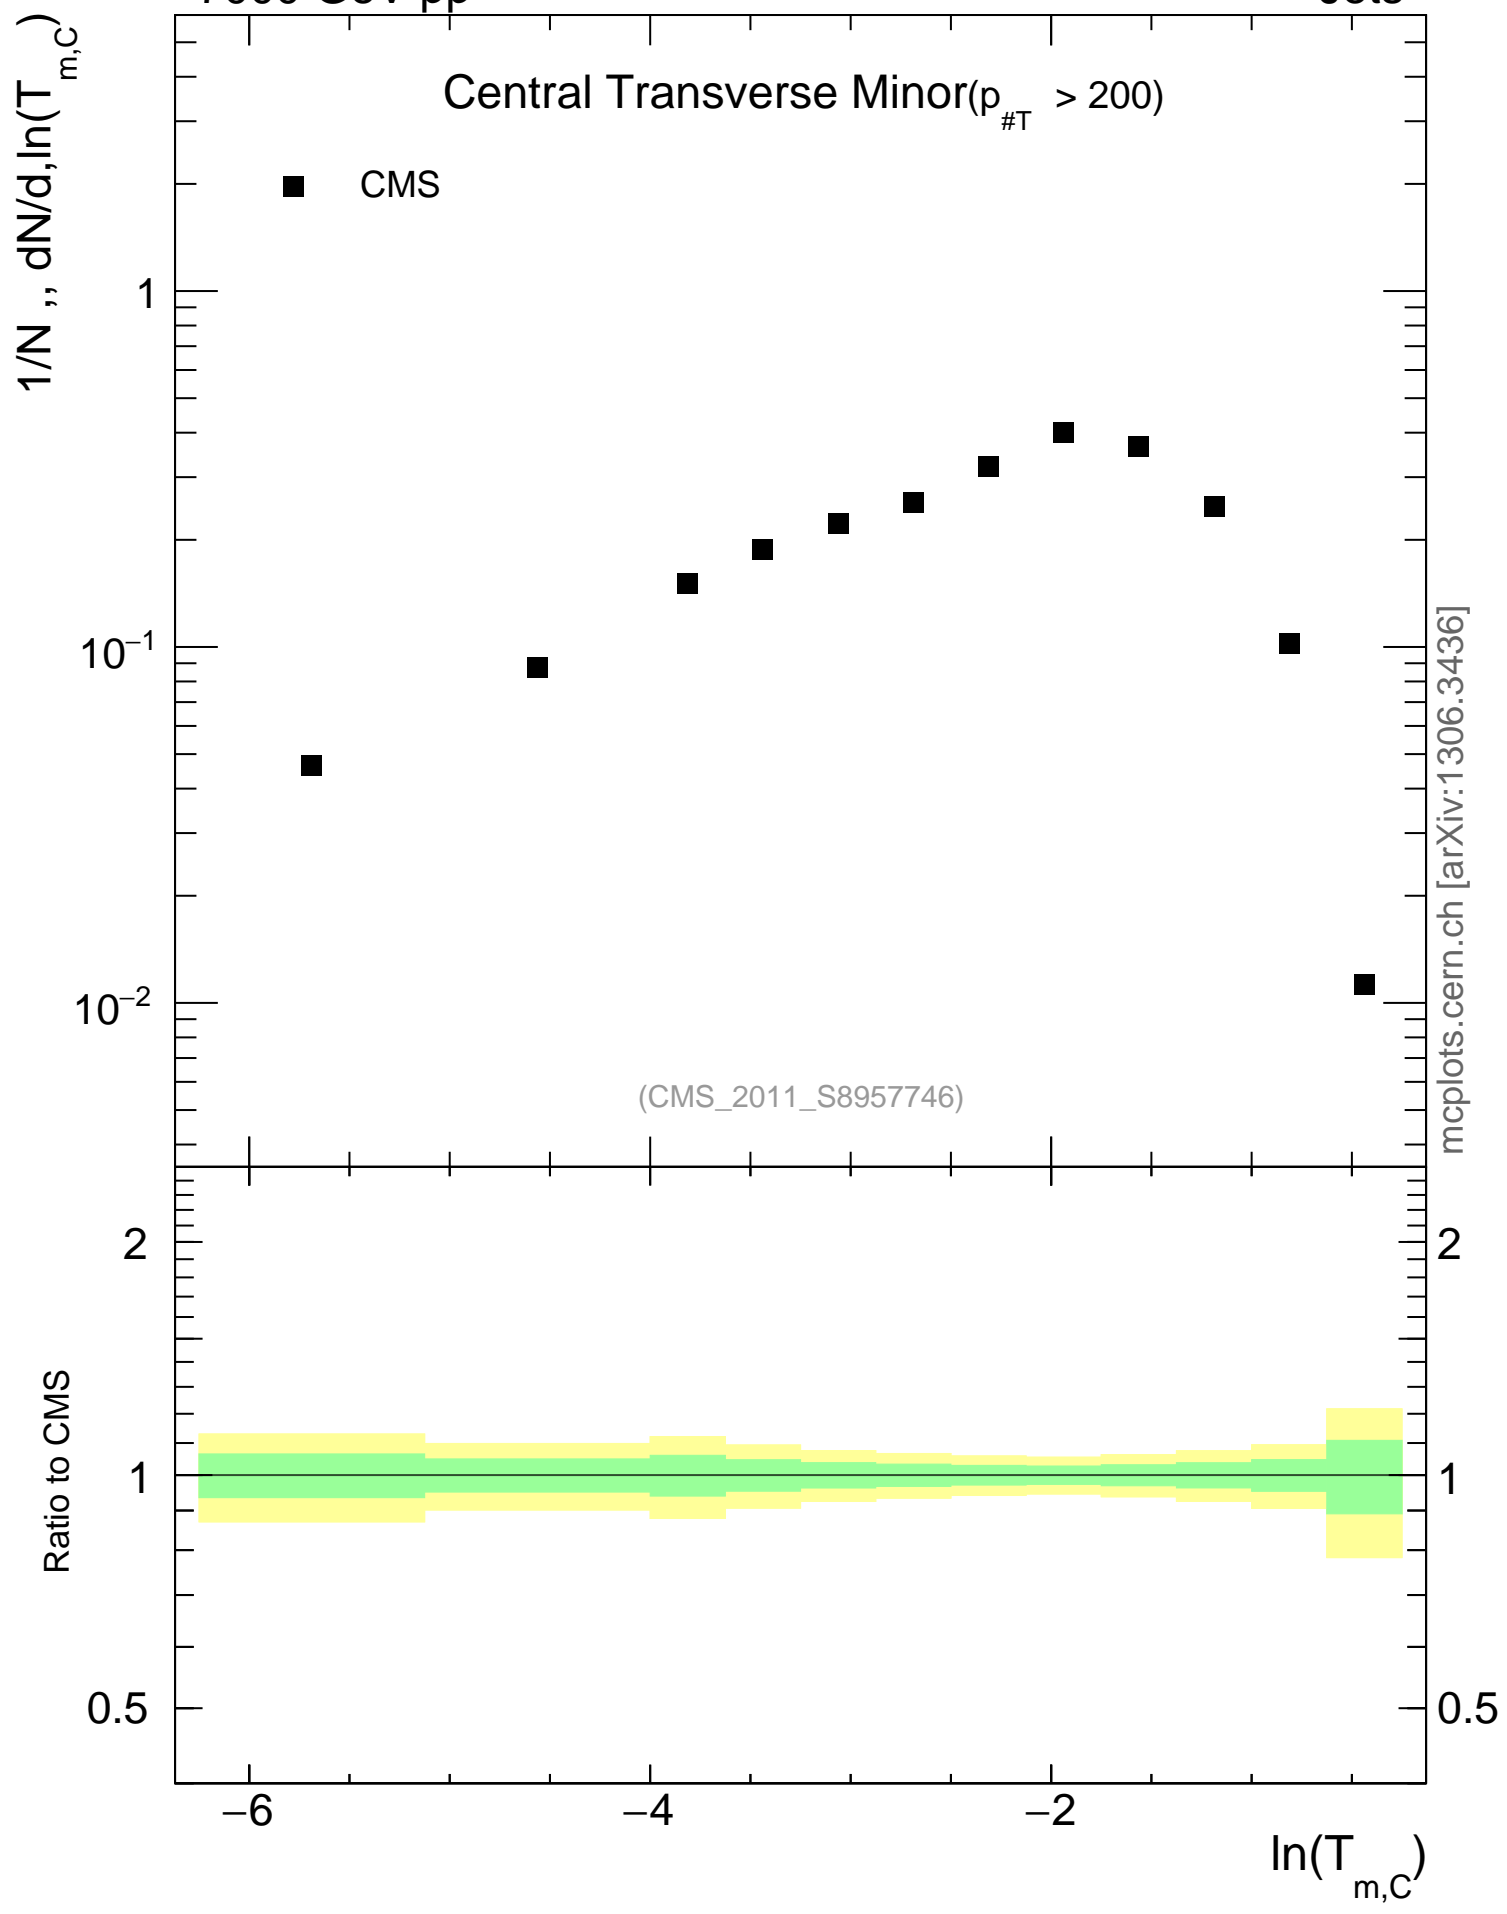

7000 GeV pp

Jets

Central Transverse Minor( $p_{\#T} > 200$ )

CMS

mcplots.cern.ch [arXiv:1306.3436]